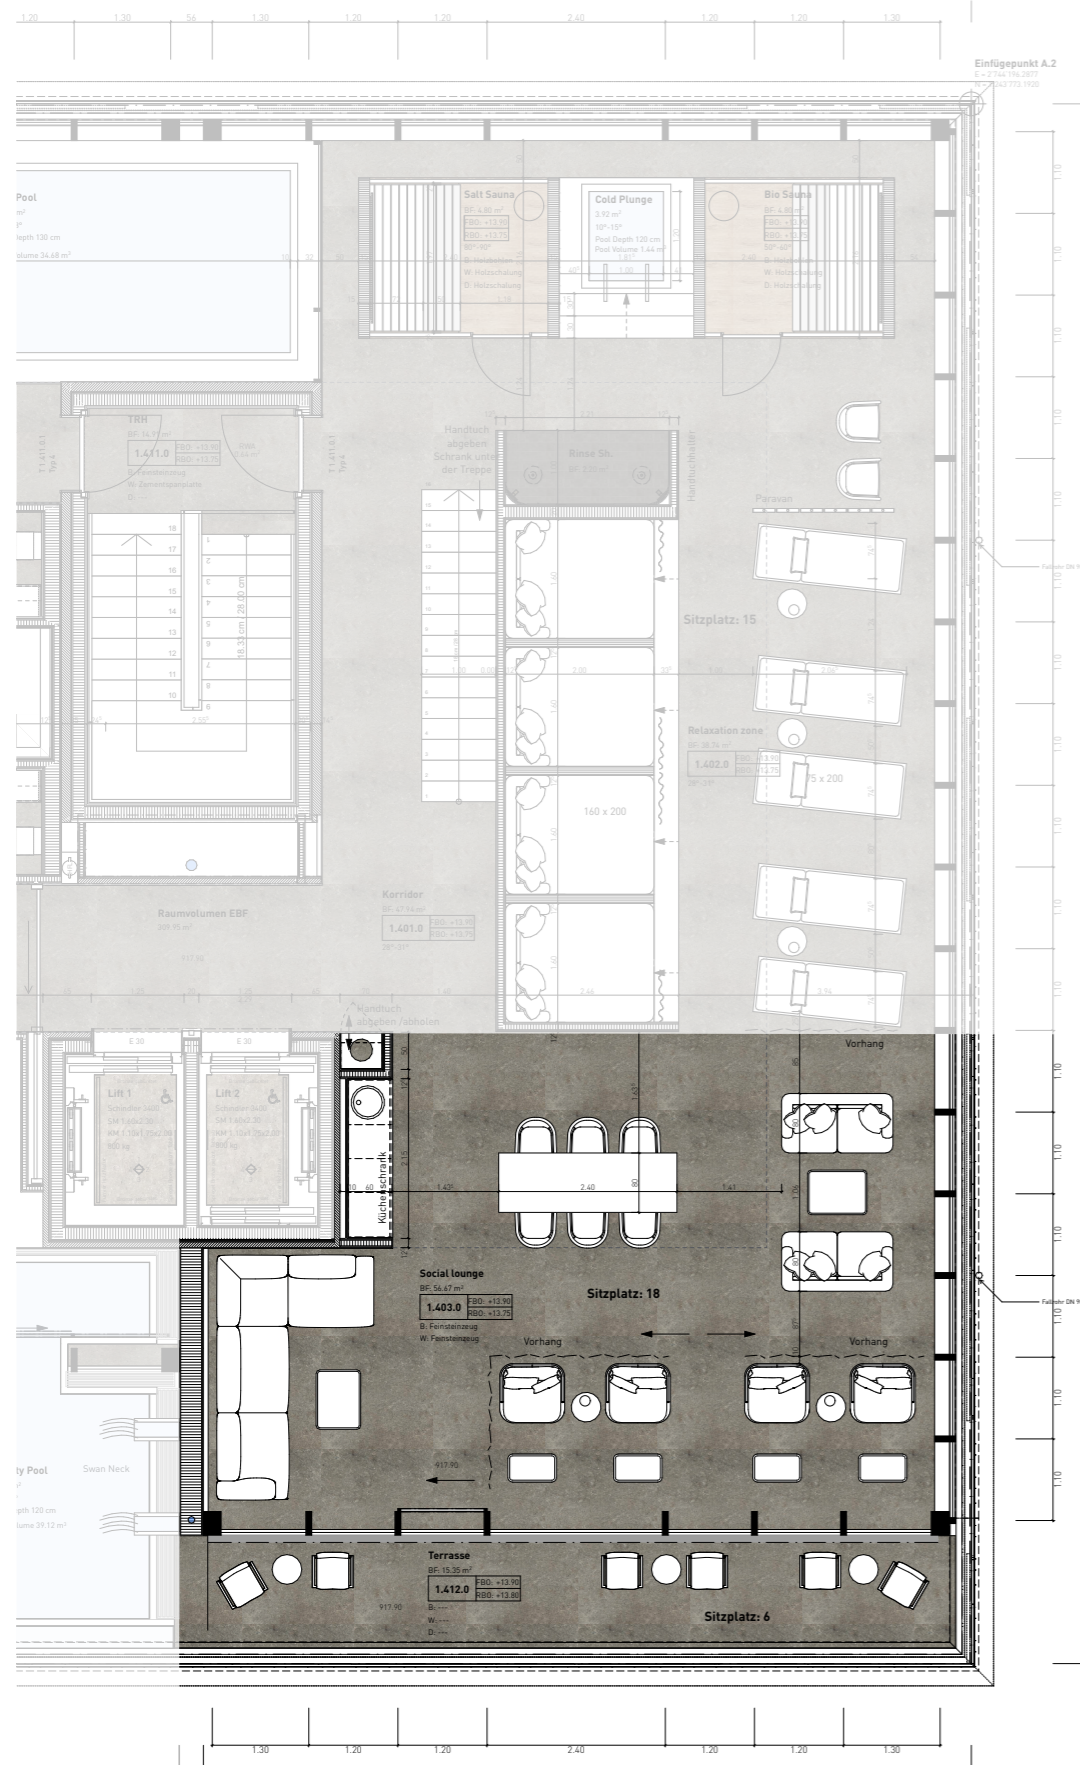

LOUNGE BEREICH - MÖBEL KONZEPT