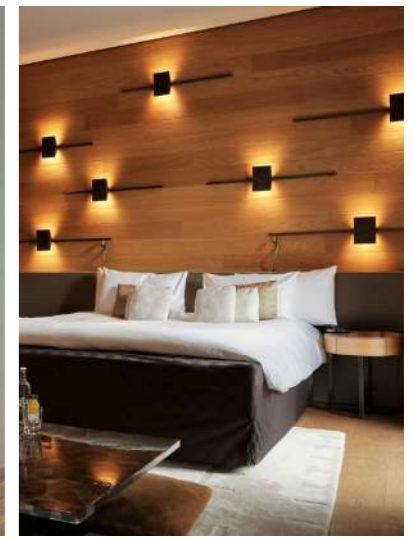

JAKOB SCHLAEPHER FABRIC

HOLZ WITH DESIGN WANDBEUCHE