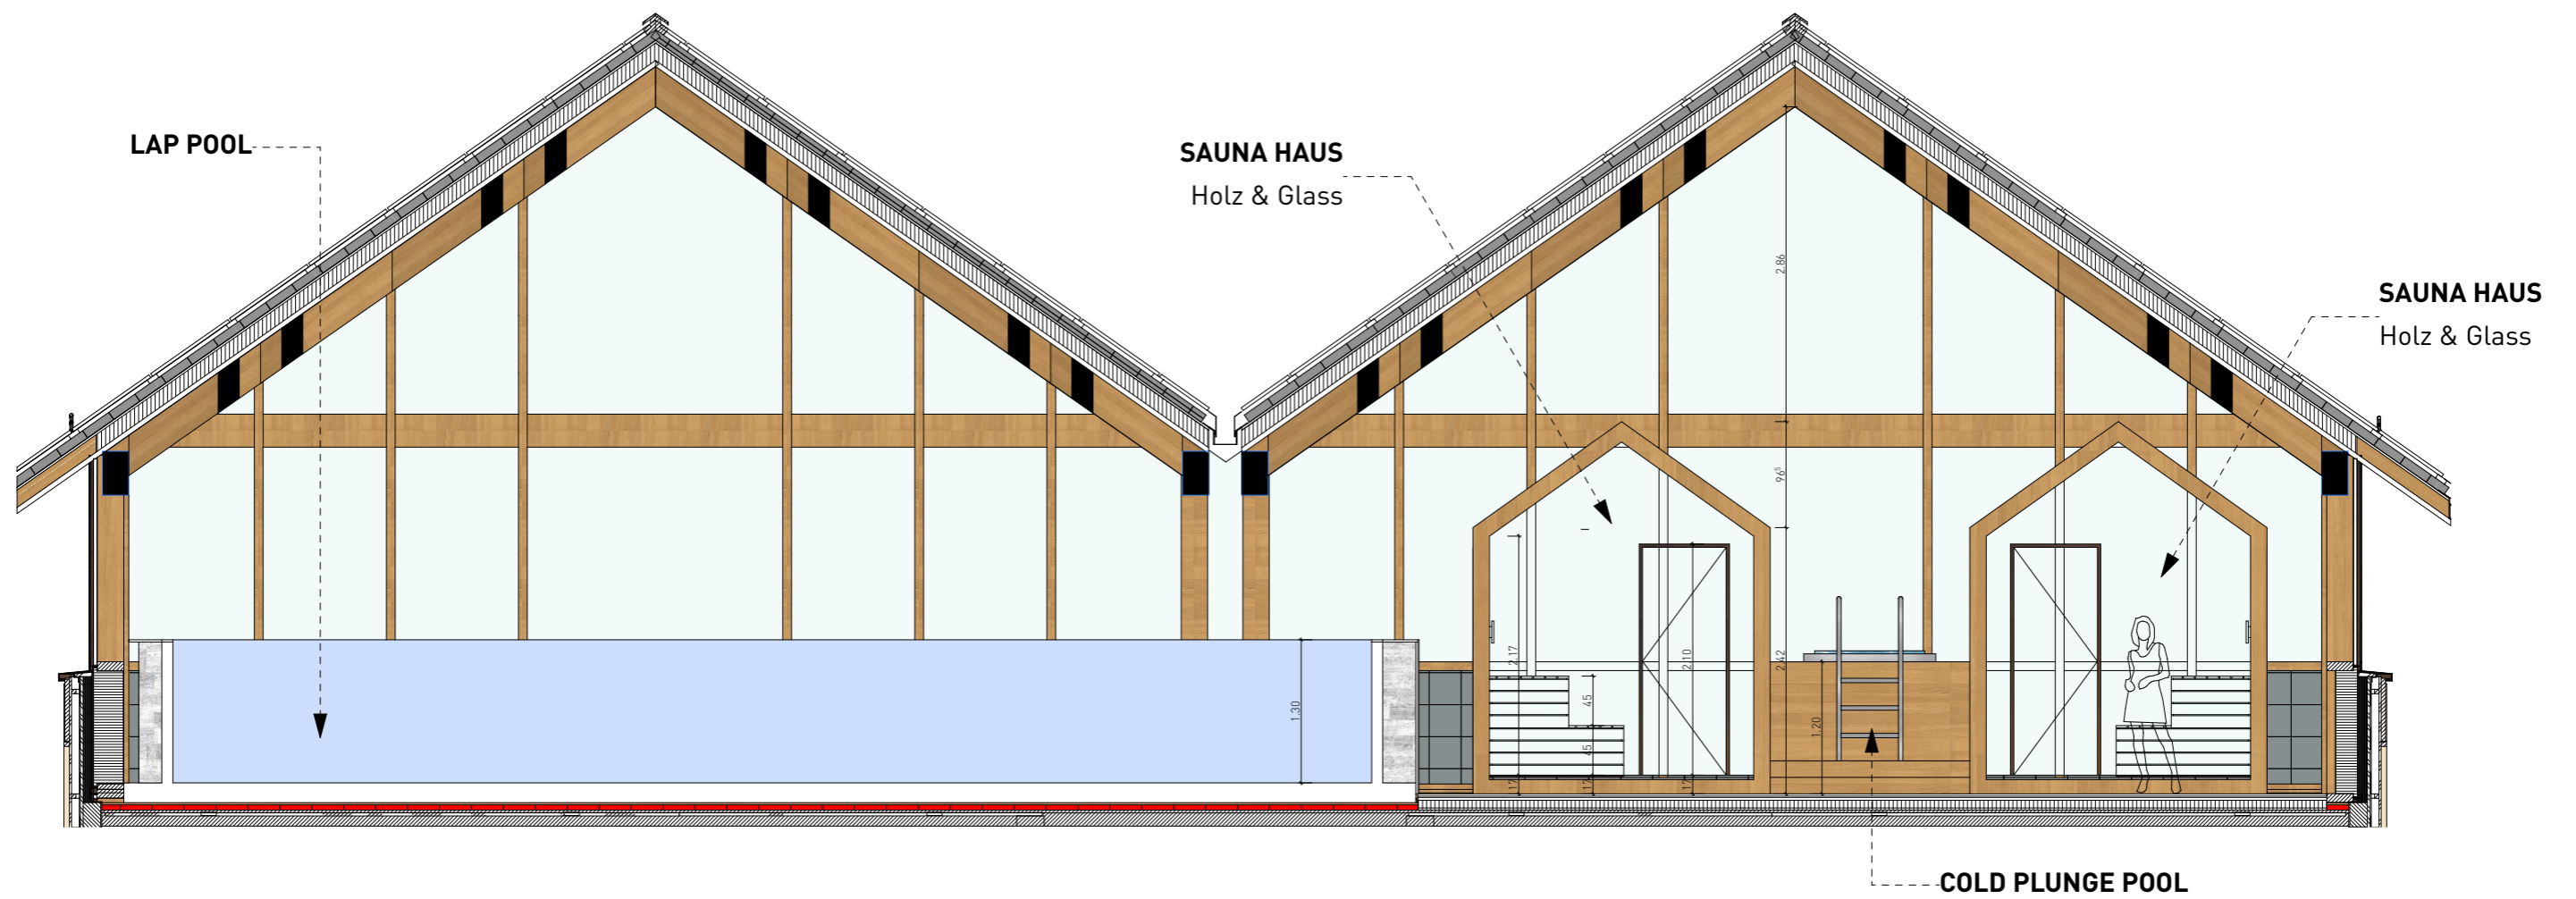

## EINBAUBETT-DESIGN AUS HOLZSTRUKTUR

# LOUNGE BEREICH - MÖBEL KONZEPT

**ECKSOFA DESIGN**  
dunkles Teakholz  
beige Kissen & hell beige Dekorkissen

**ESSTISCH MIT STÜHLE**  
dunkles Teakholz  
schwarz Metal  
schwarz Leder

**HOLZ SOFA**  
&tradition - Fly Sofa  
dunkles Teakholz  
dunkel beige Kissen & hell beige Dekorkissen

# SAUNA-KONZEPT - HAUS IM HAUS-KONZEPT

ELEVATION / SECTION