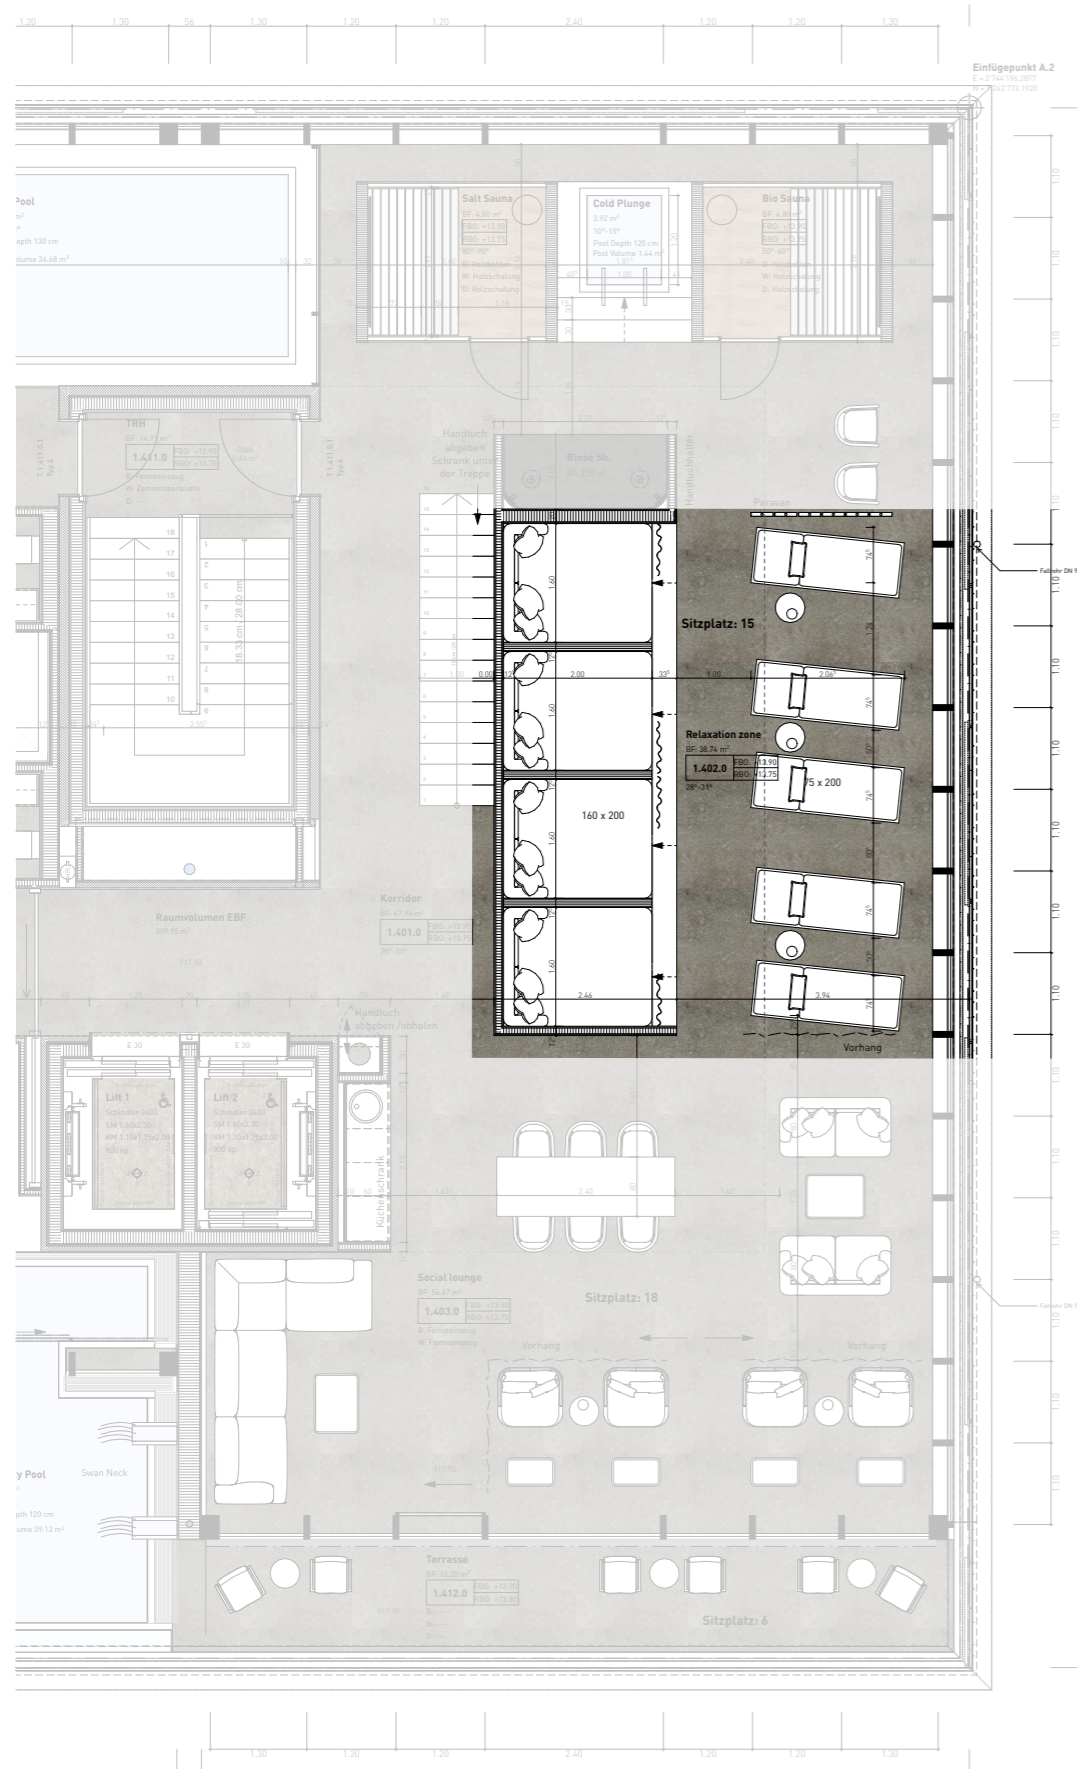

RELAXBEREICH - MÖBEL KONZEPT

LIEGESTUHL
dunkles Teakholz
beige Kissen
Kettal - Mesh