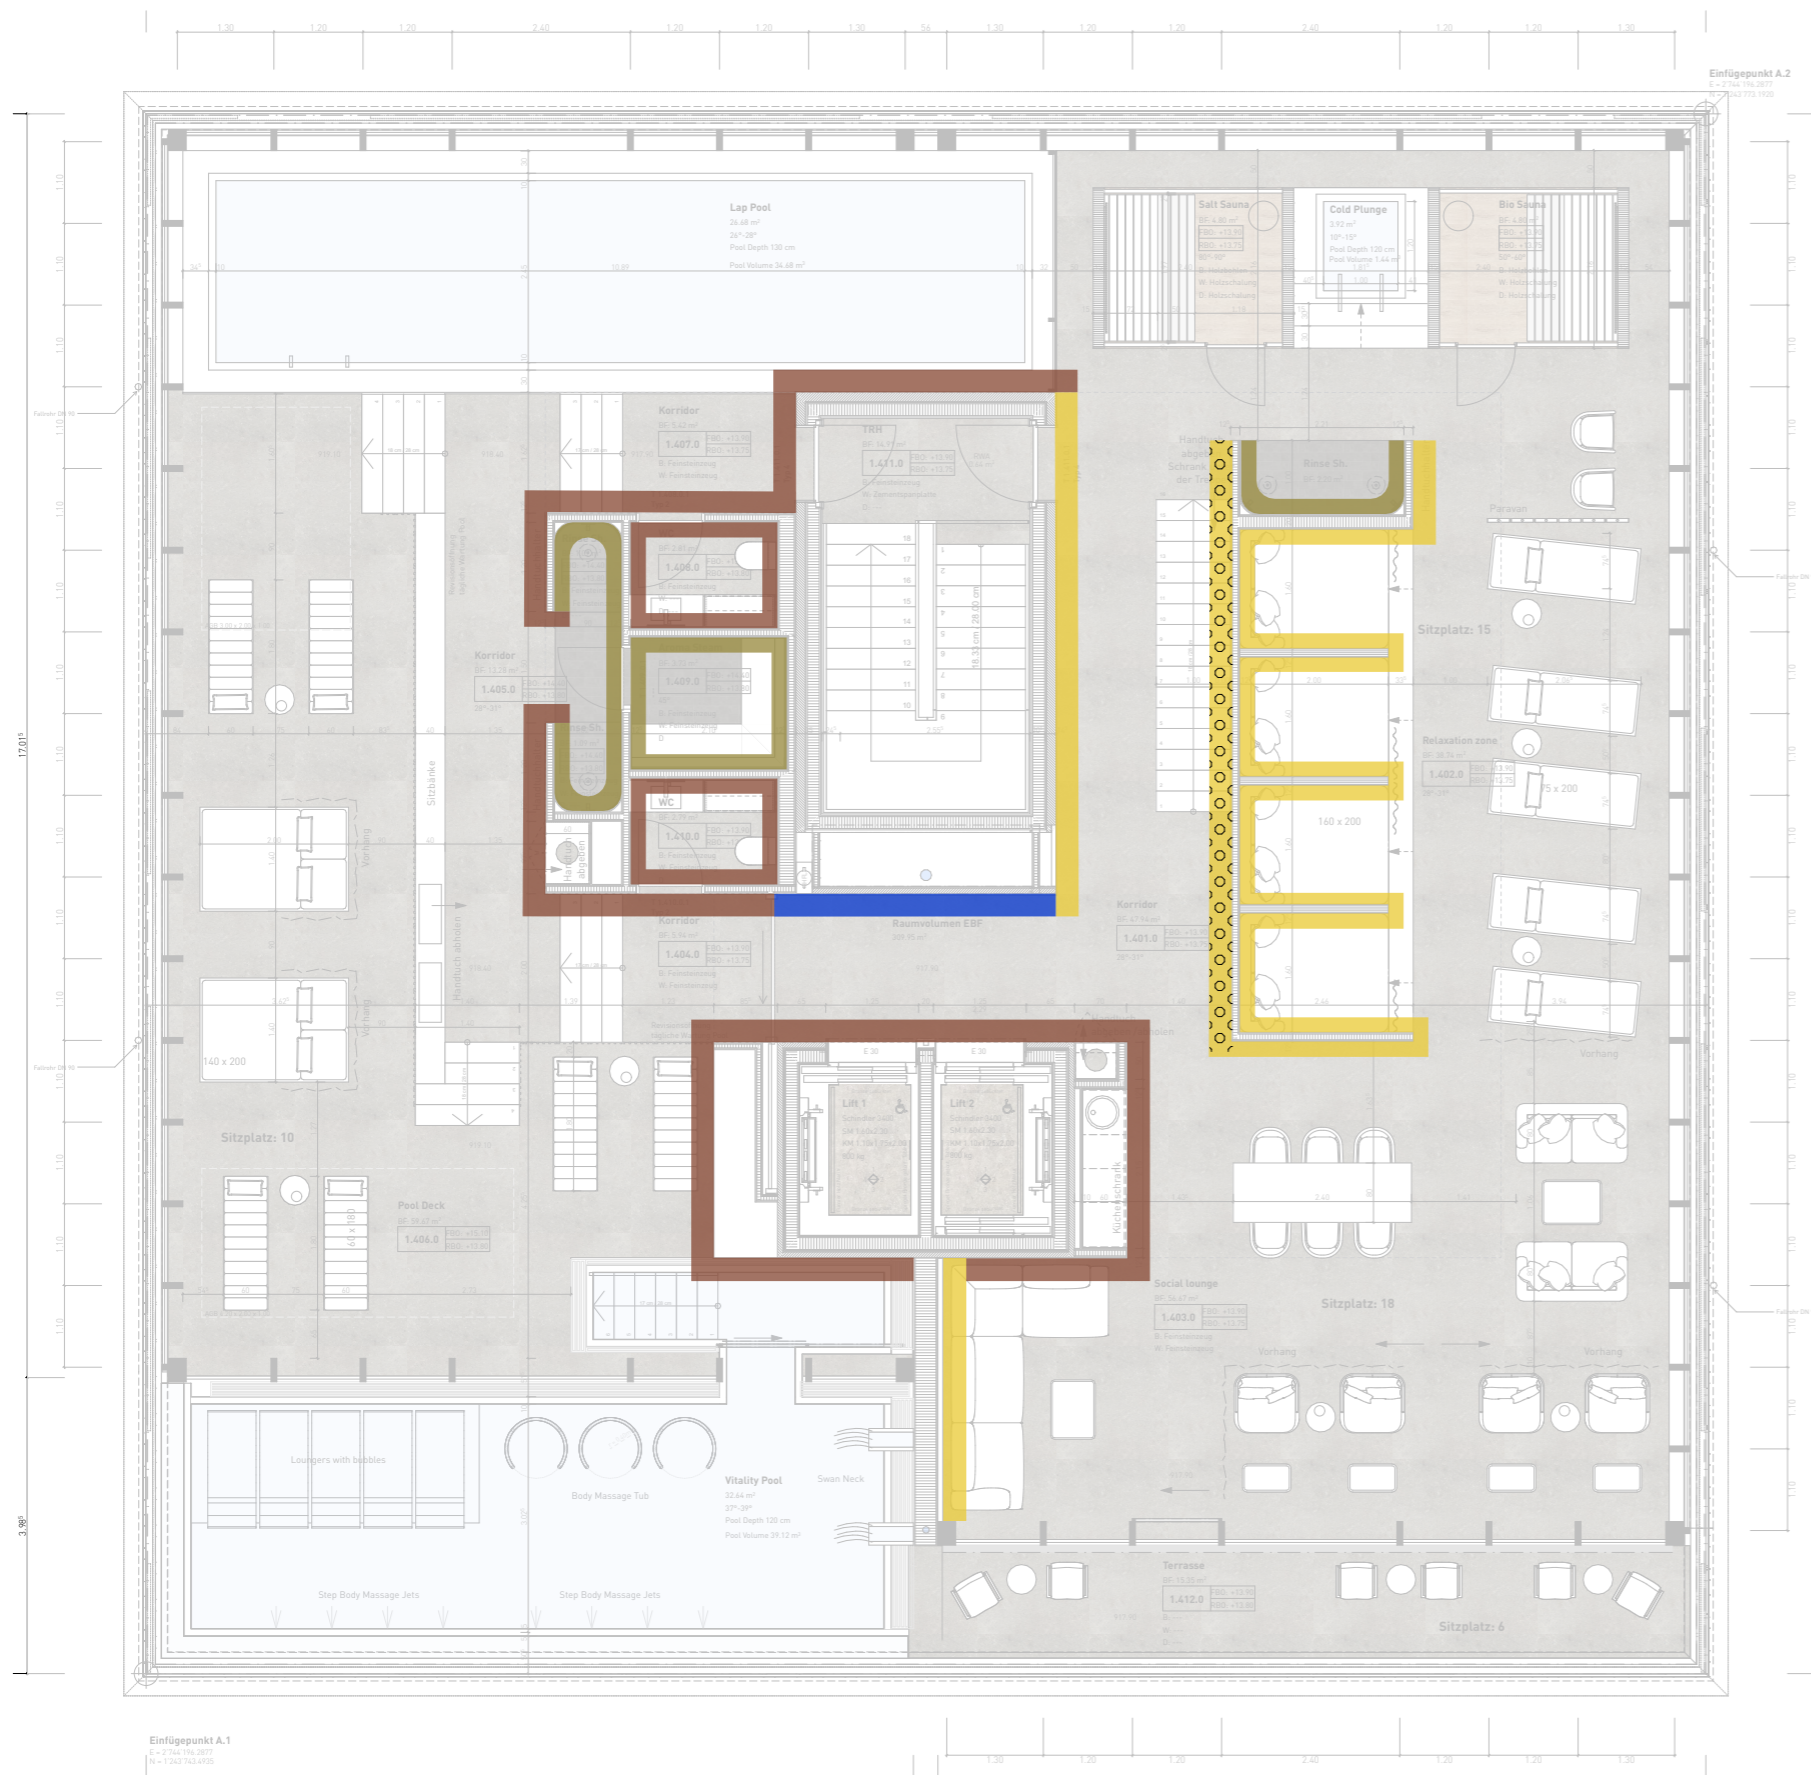

WANDBEKLEIDUNG KONZEPT