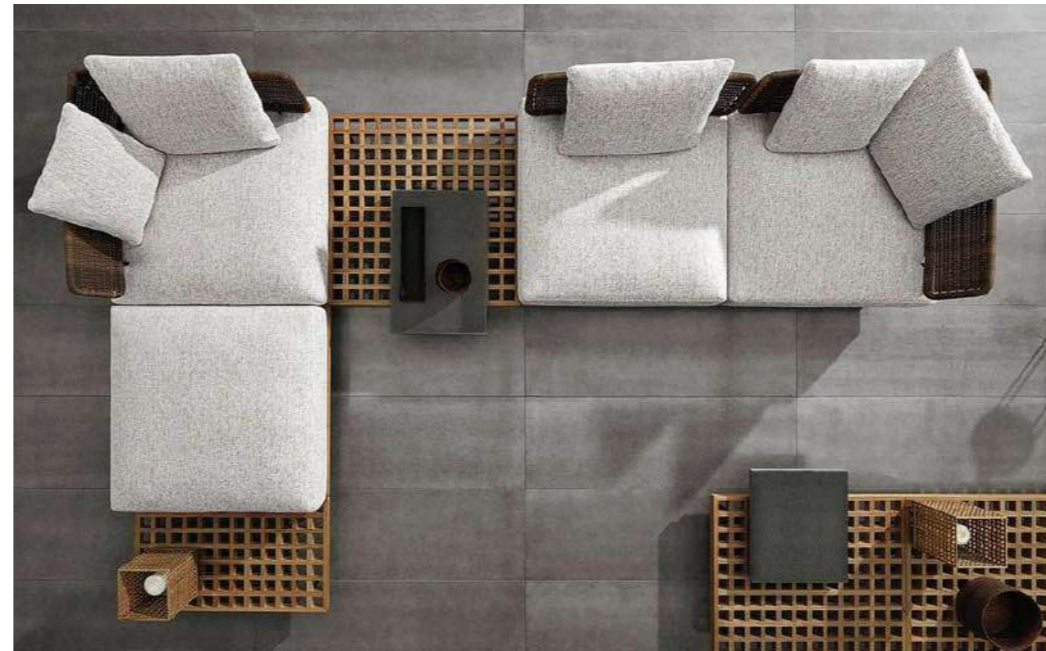

ECKSOFA DESIGN
dunkles Teakholz
beige Kissen & hell beige Dekorkissen

ESSTISCH MIT STÜHLE
dunkles Teakholz
schwarz Metal
schwarz Leder