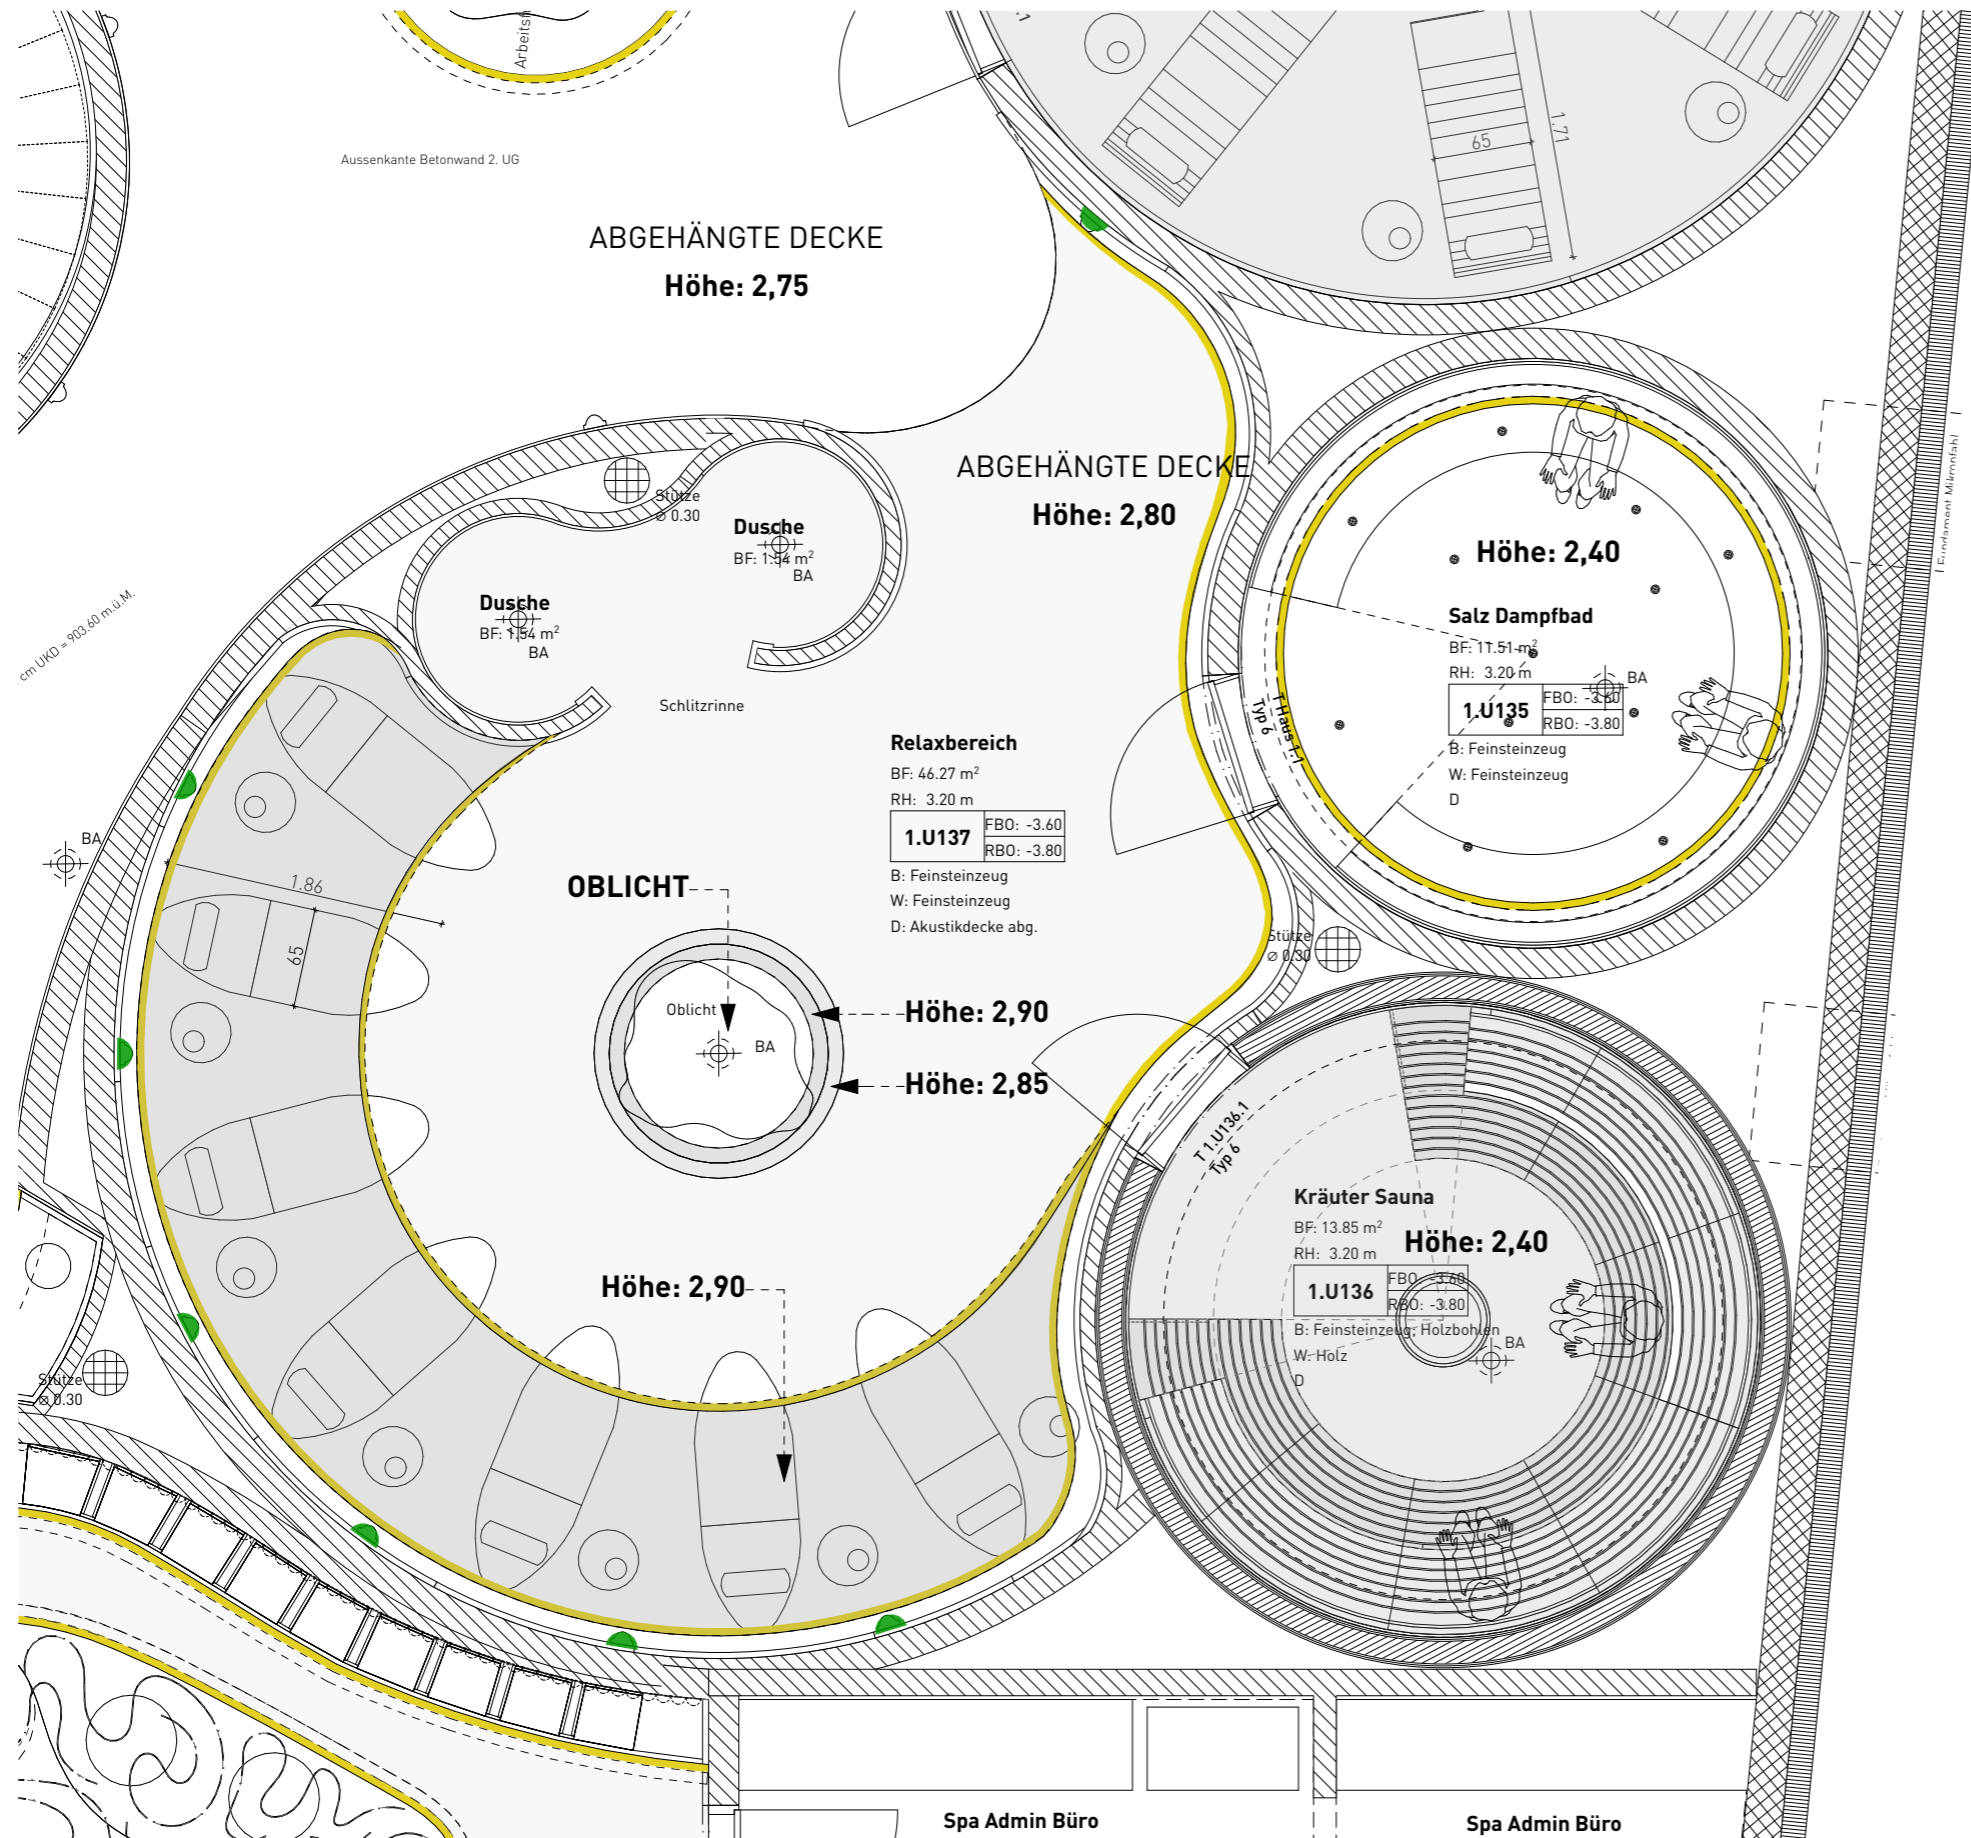

DECKENSPIEGEL & BELEUCHTUNG KONZEPT - BERGZONE

BEACHTEN SIE DEN BELEUCHTUNGSPLAN