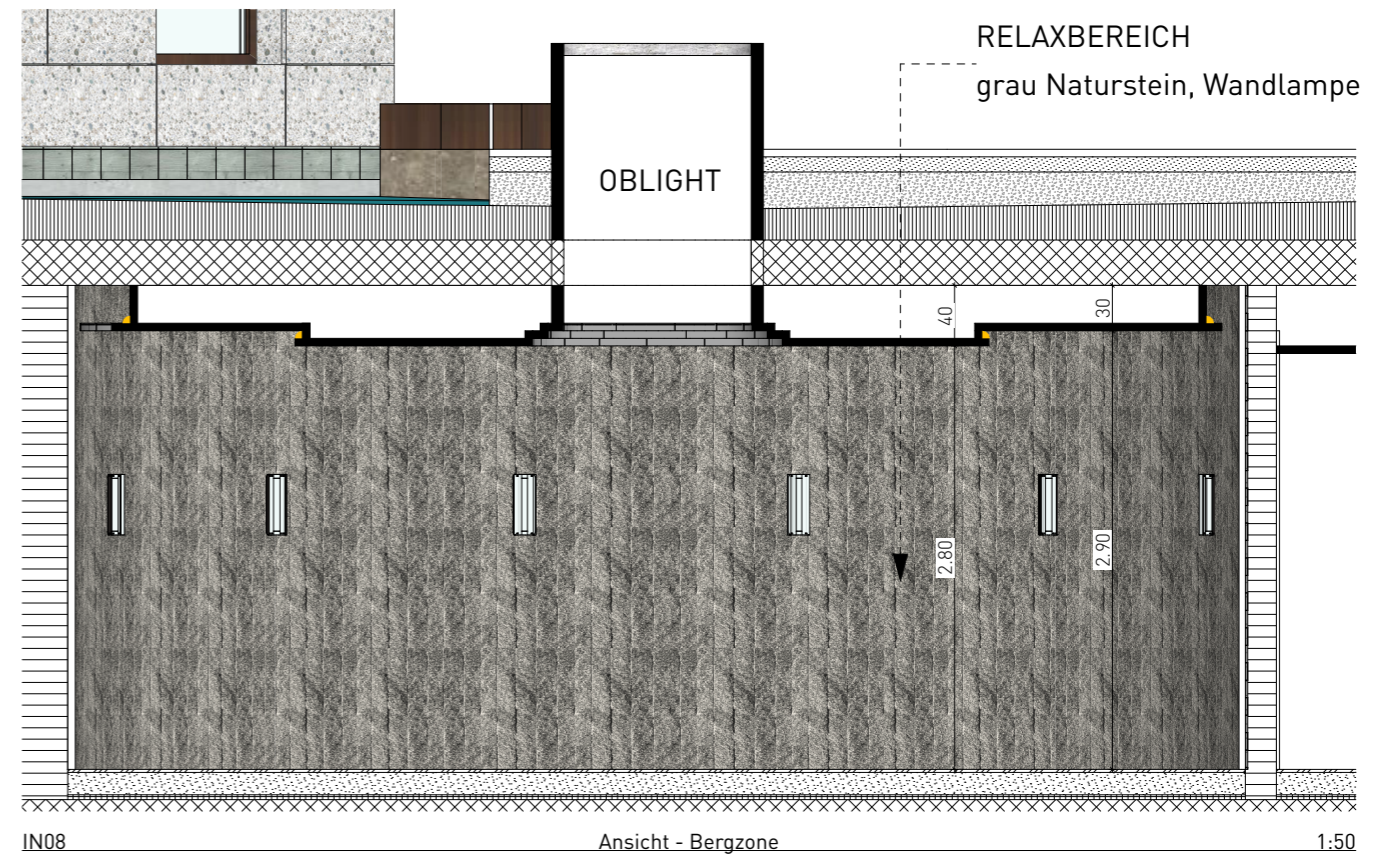

KLEINES SPOTLICHT (WIE STERNE)

SAUNA ABGEHÄNGTE DECKE:

MIT DUNKEL
HOLZVERKLEIDUNG

LED-BELEUCHTUNG

WANDLAMPE
Articolo lighting

ANSICHTEN / SCHNITTE - BERGZONE

ANSICHTEN / SCHNITTE - BERGZONE

MÖBEL KONZEPT - BERGZONE