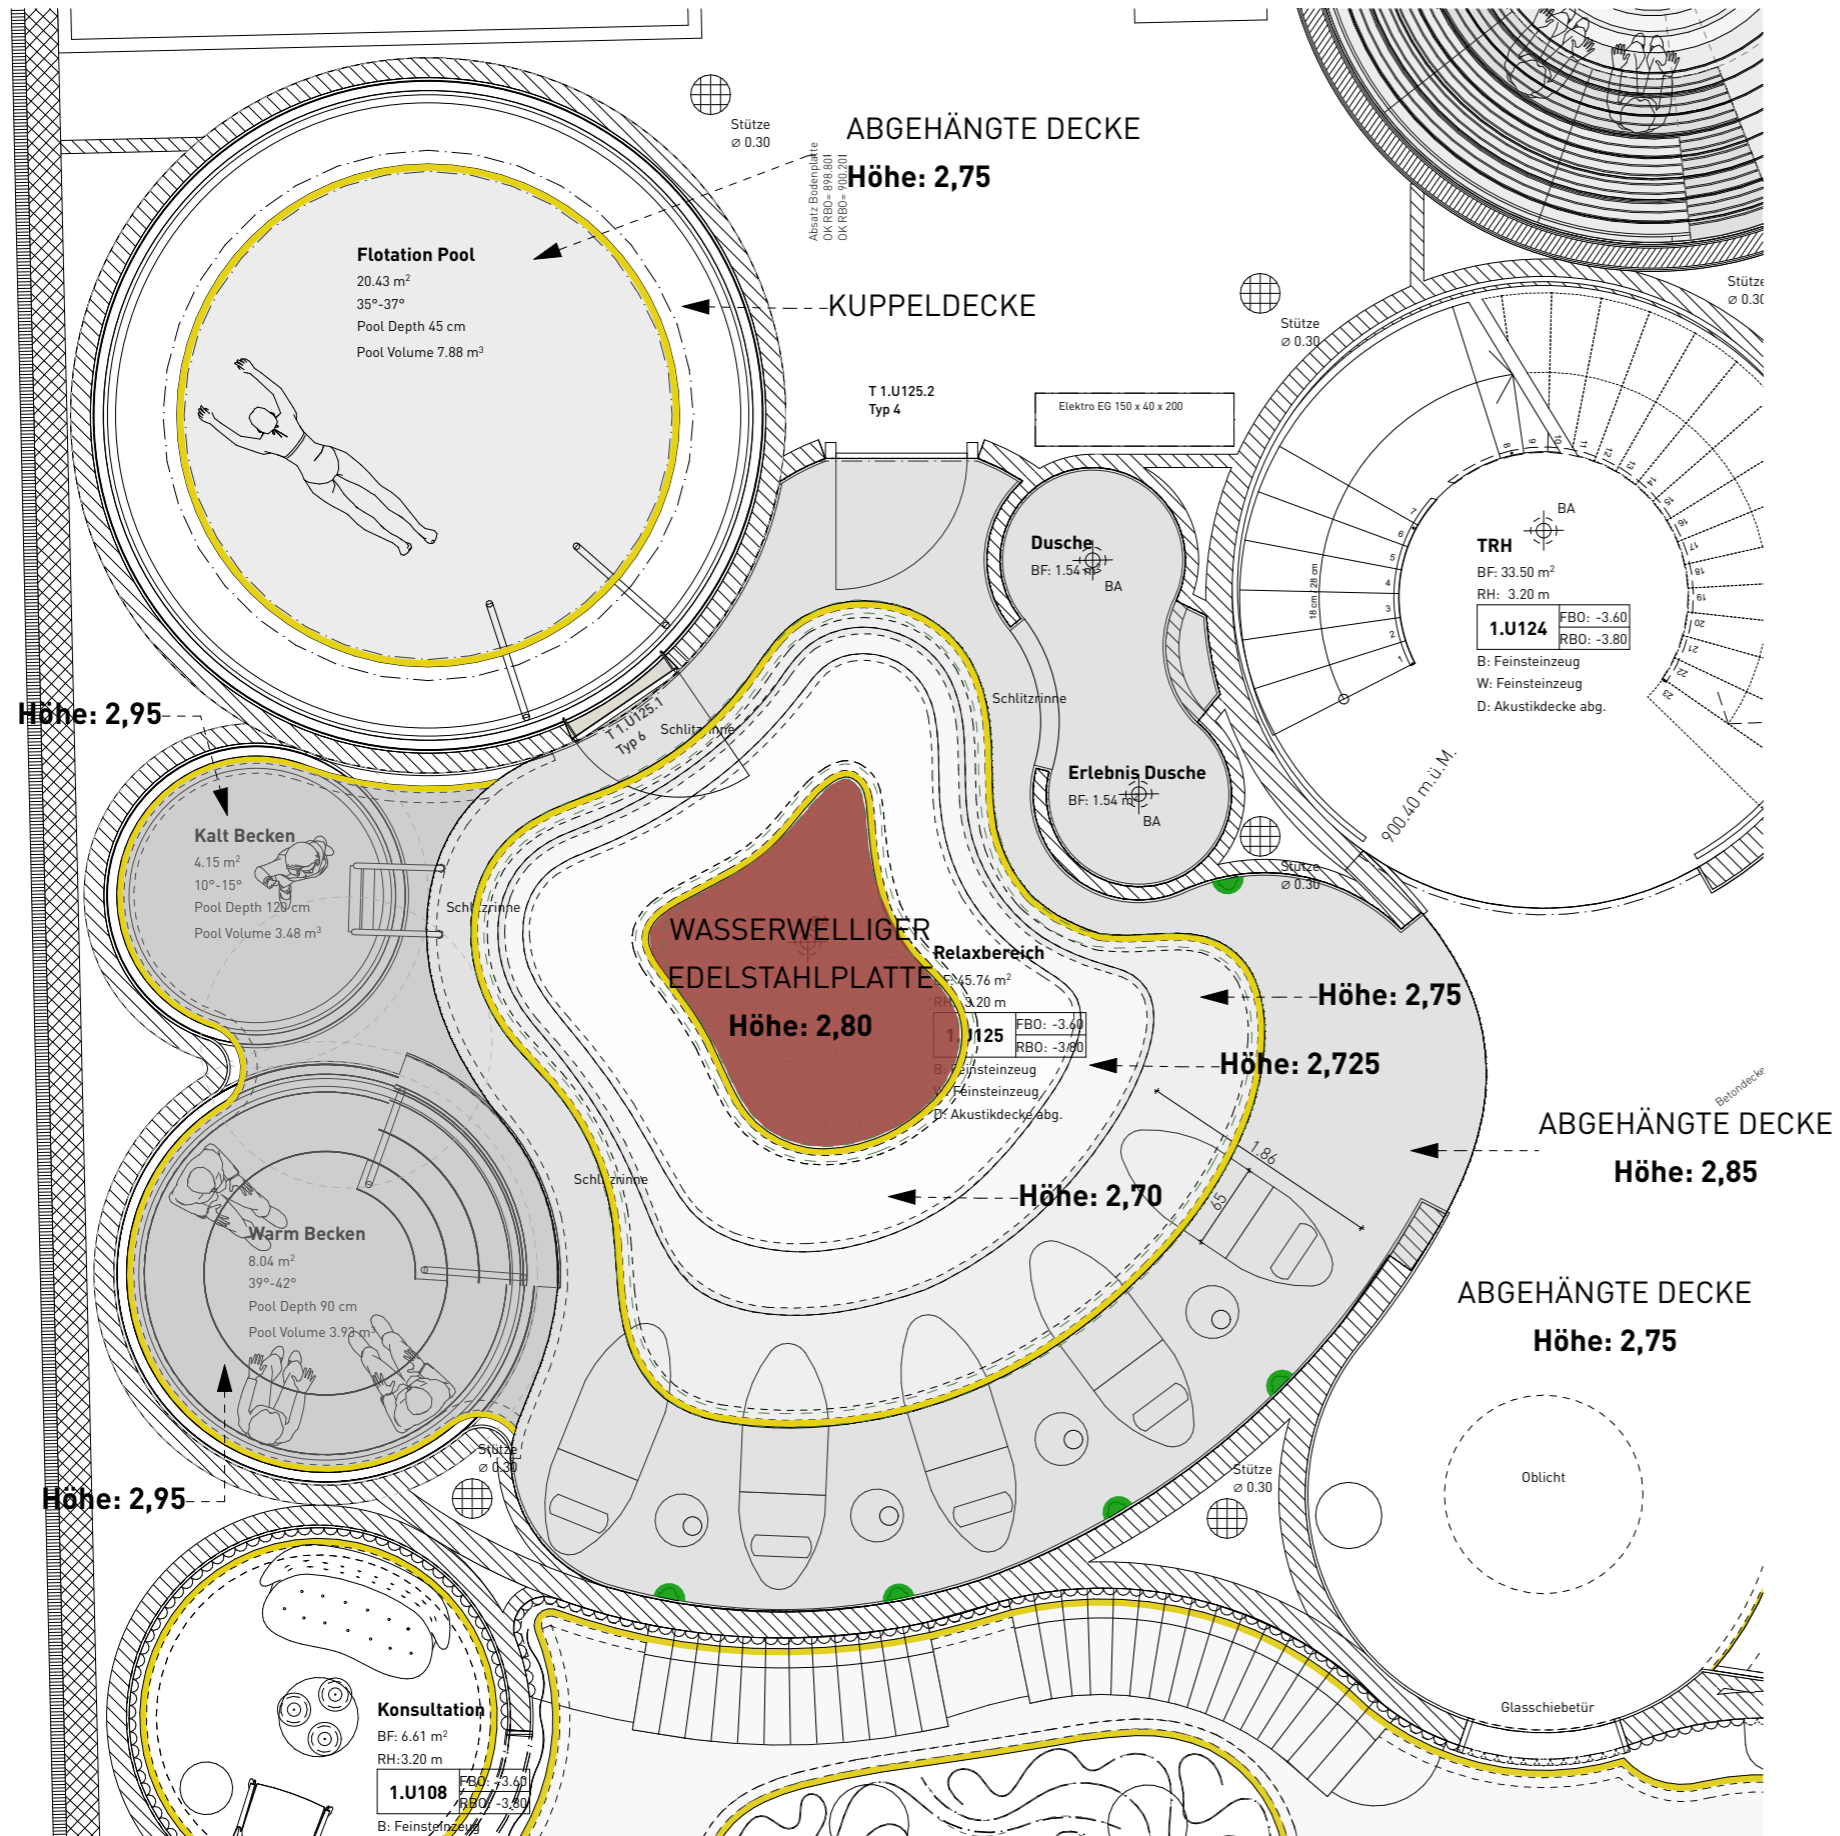

DECKENSPIEGEL & BELEUCHTUNG KONZEPT - SEEZONE

BEACHTEN SIE DEN BELEUCHTUNGSPLAN

GEBogene HÄNGEDECKE mit LED-Beleuchtung

DESIGN-ABHÄNGENDE DECKE: mit wasserwelliger Edelstahlplatte

KUPPELDECKE: mit LED-Beleuchtung