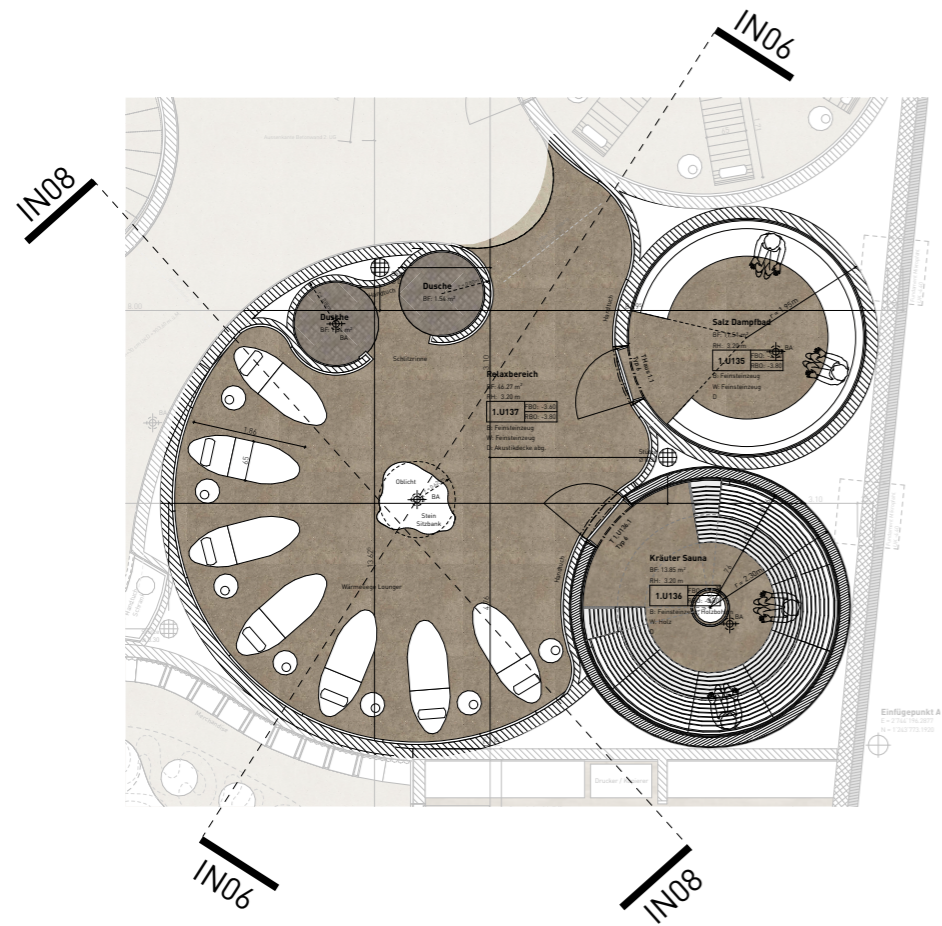

KLEINES SPOTLICHT (WIE STERNE)

SAUNA ABGEHÄNGTE DECKE:

MIT DUNKEL
HOLZVERKLEIDUNG

LED-BELEUCHTUNG

WANDLAMPE
Articolo lighting

ANSICHTEN / SCHNITTE - BERGZONE

ANSICHTEN / SCHNITTE - BERGZONE

MÖBEL KONZEPT - BERGZONE

TISCHLAMPE

Menuspace - Carrie Table lamp
portable, charging board
bronzed brass with leather, opal glass
d13,5 cm x h24,5 cm

479 taupe dunkel
taupe dark

WÄRMELIEGE

Sommerhuber, ceramics
65 x 186cm x H95cm / LH33-55cm