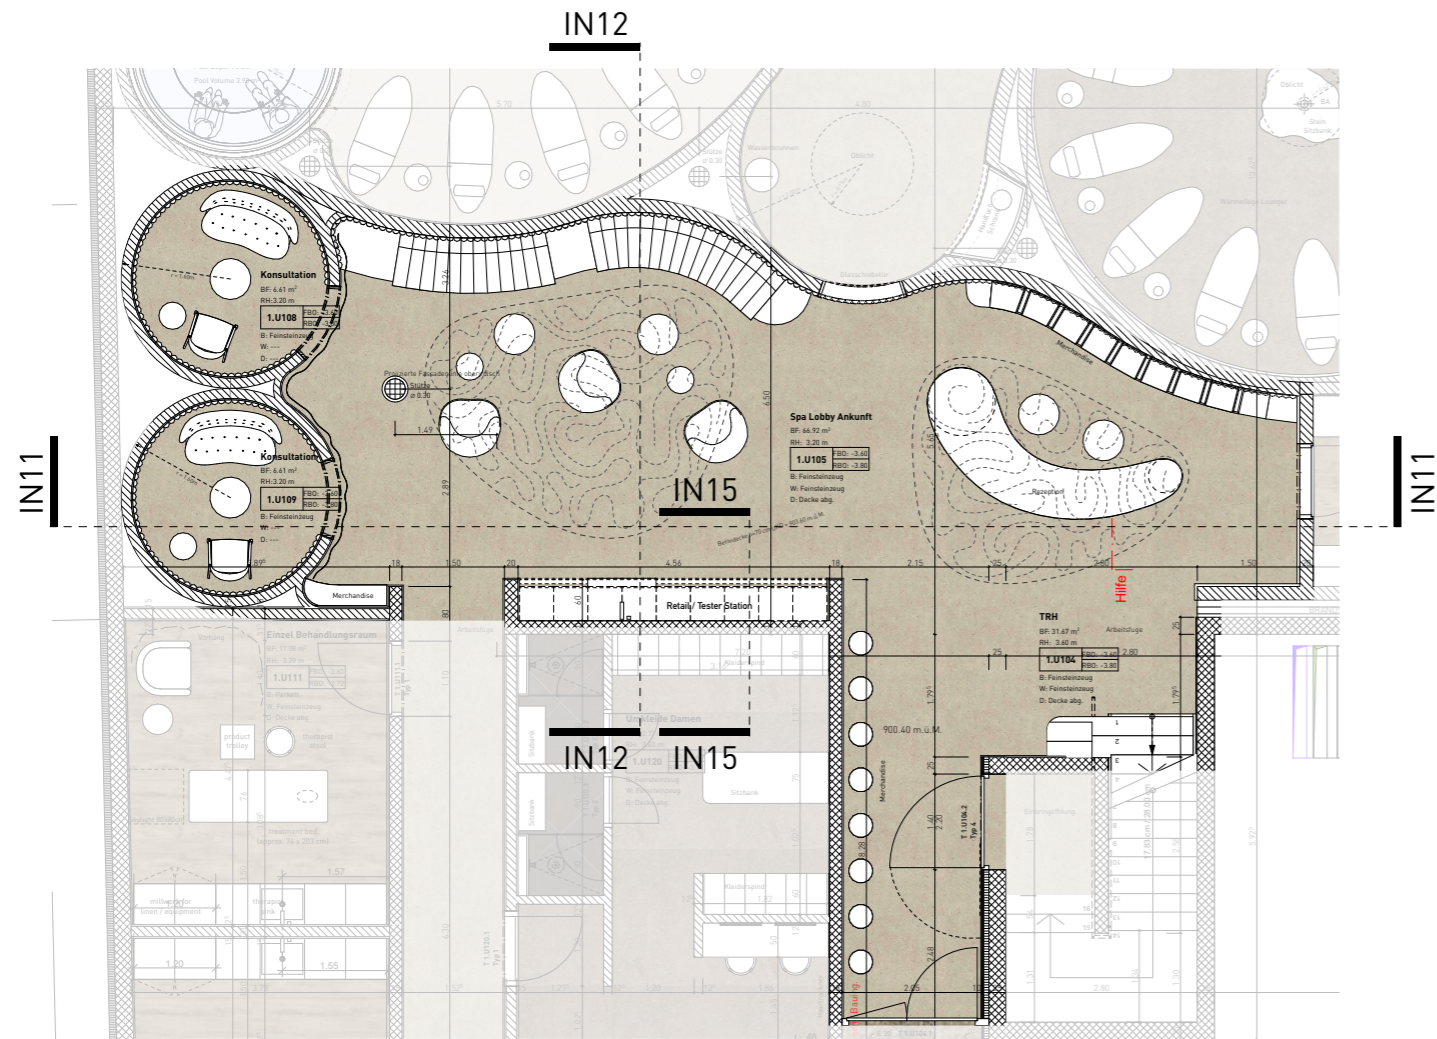

GEBOGENE HÄNGEDECKE
 mit LED-Beleuchtung

VORHANGINSTALLATION
 Jakob Schlaepfer Vorhang - Quirell

LED-BELEUCHTUNG

ANSICHTEN / SCHNITTE - SPA LOBBY - CANYON

IN15 Schnitt - Spa Lobby 1:50
 EINBAU SCHRANK
 Retail, tester station

IN12 Schnitt - Spa Lobby 1:50
 ABGEHÄNGTE DECKE MIT VORHANGINSTALLATION & SPOT/LED-BELEUCHTUNG Jakob Schlaepfer
 AKUSTIK VORHANG Jakob Schlaepfer
 EINBAU SCHRANK Retail, tester station
 EINBAU SOFA mit Holzlamelle