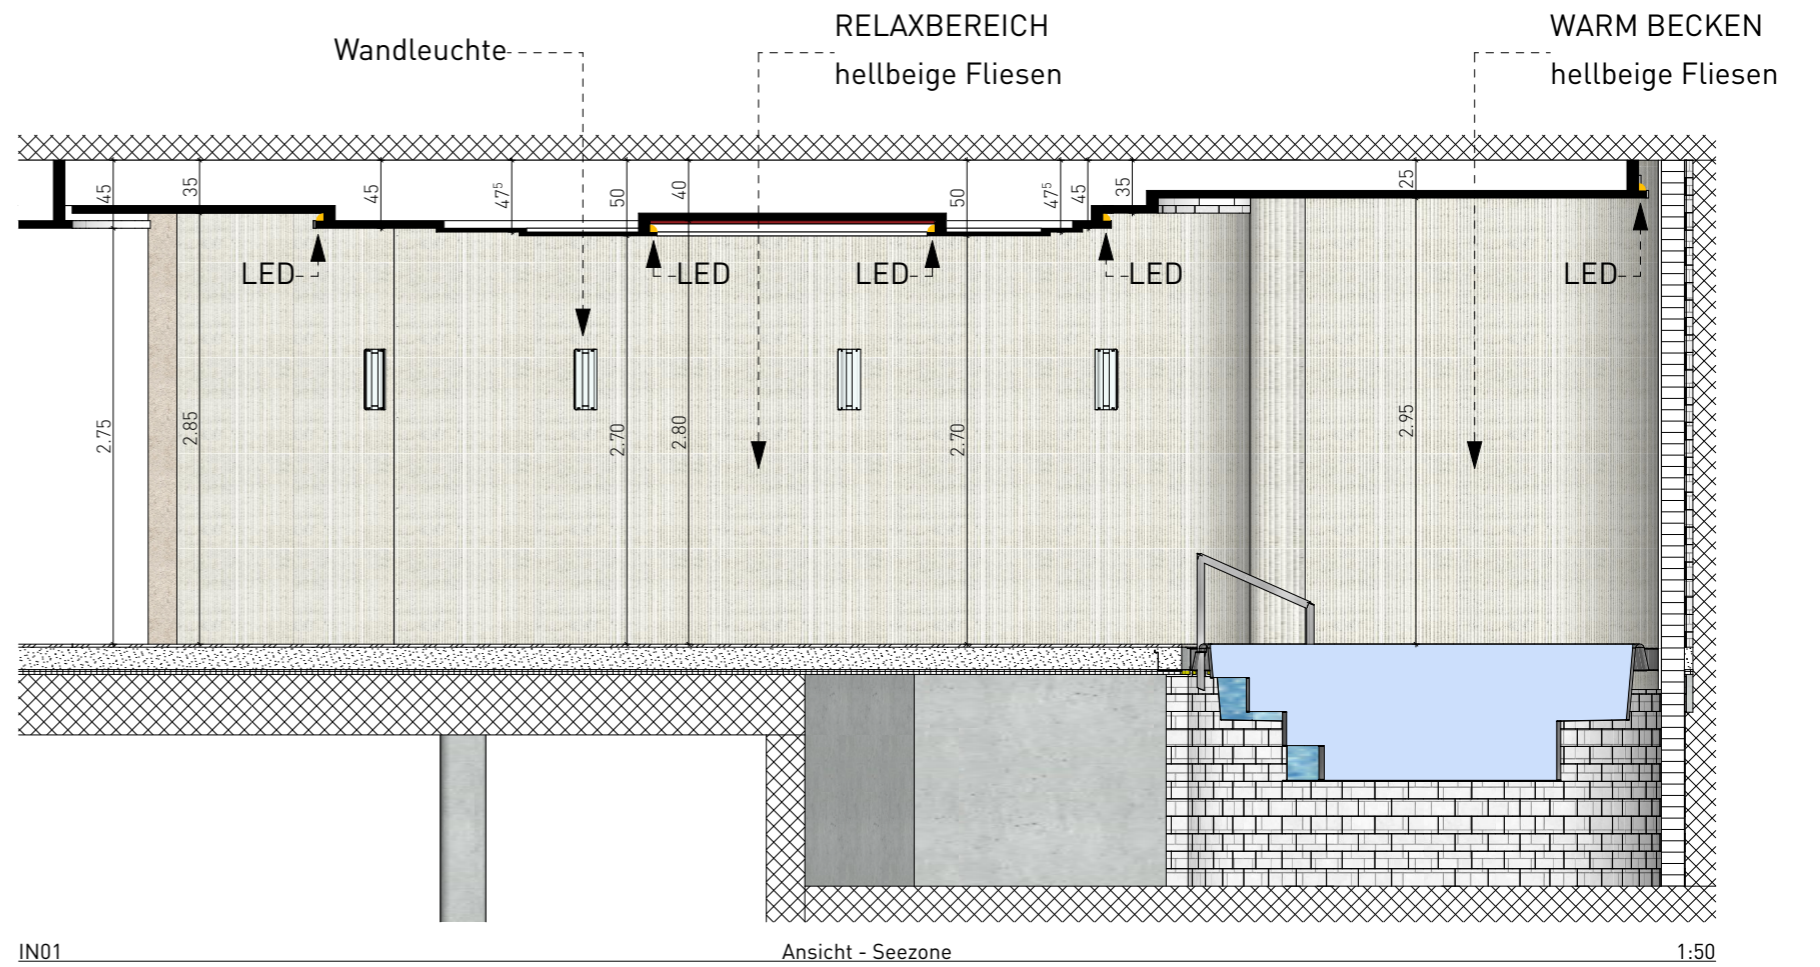

ANSICHTEN / SCHNITTE - SEEZONE