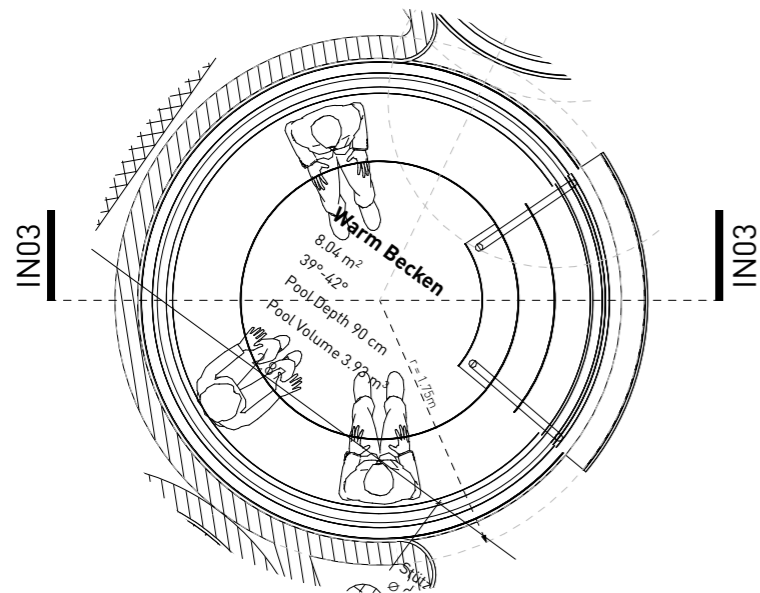

POOLTYPEN

IN05 Schnitt - Flotation Pool 1:50