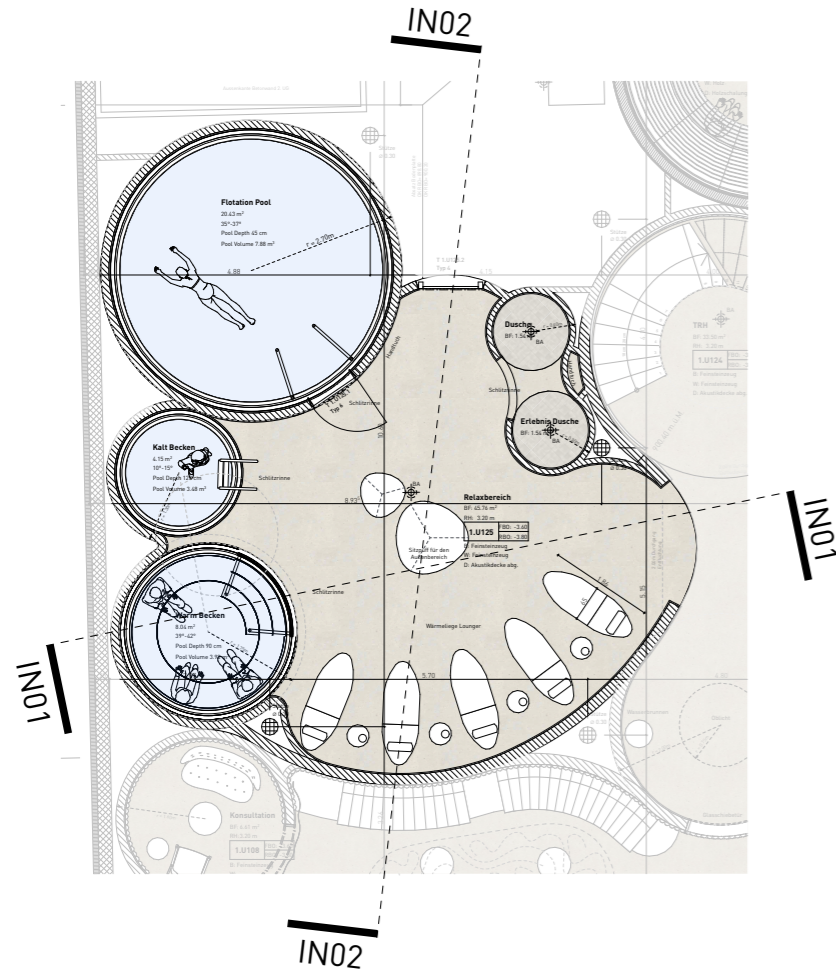

ANSICHTEN / SCHNITTE - SEEZONE