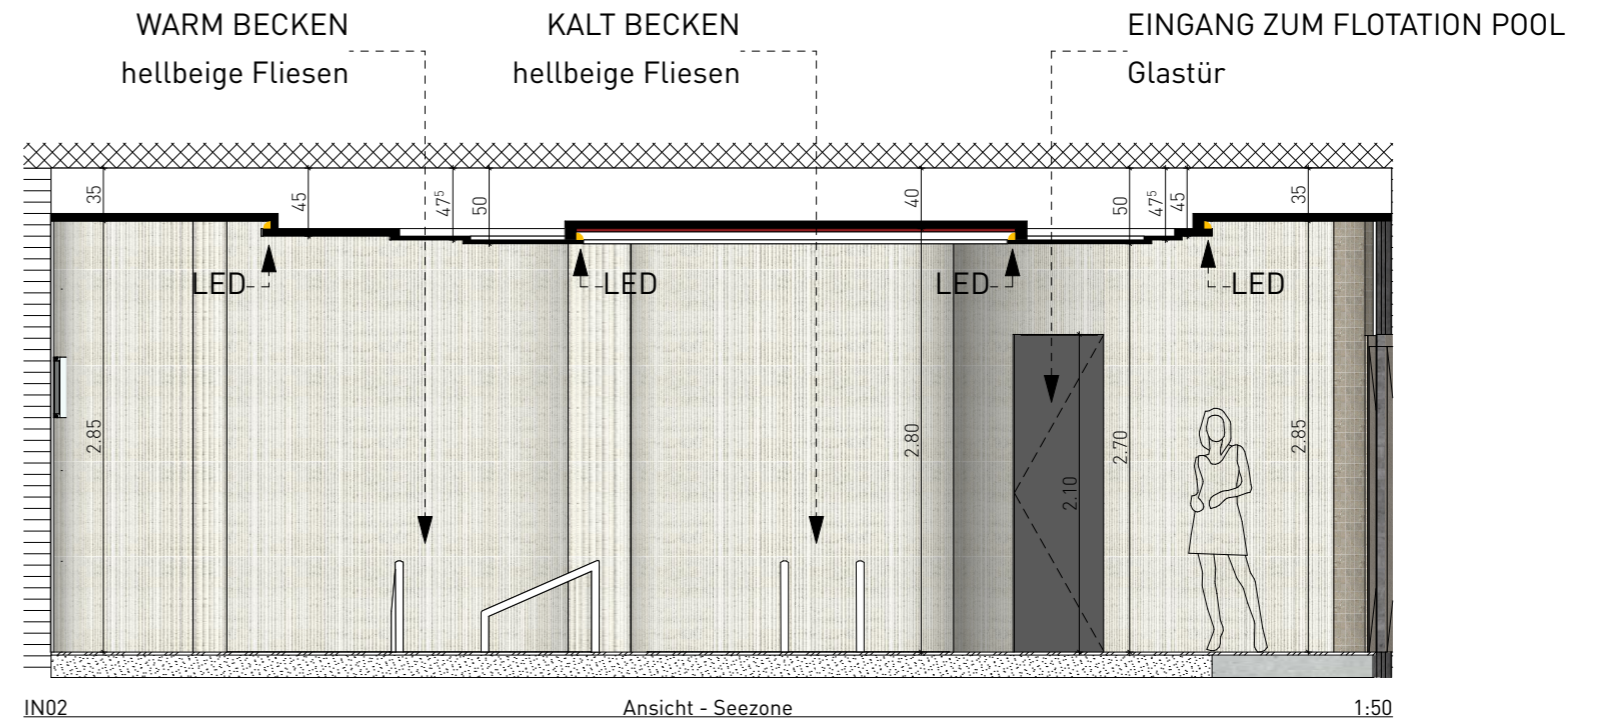

ANSICHTEN / SCHNITTE - SEEZONE