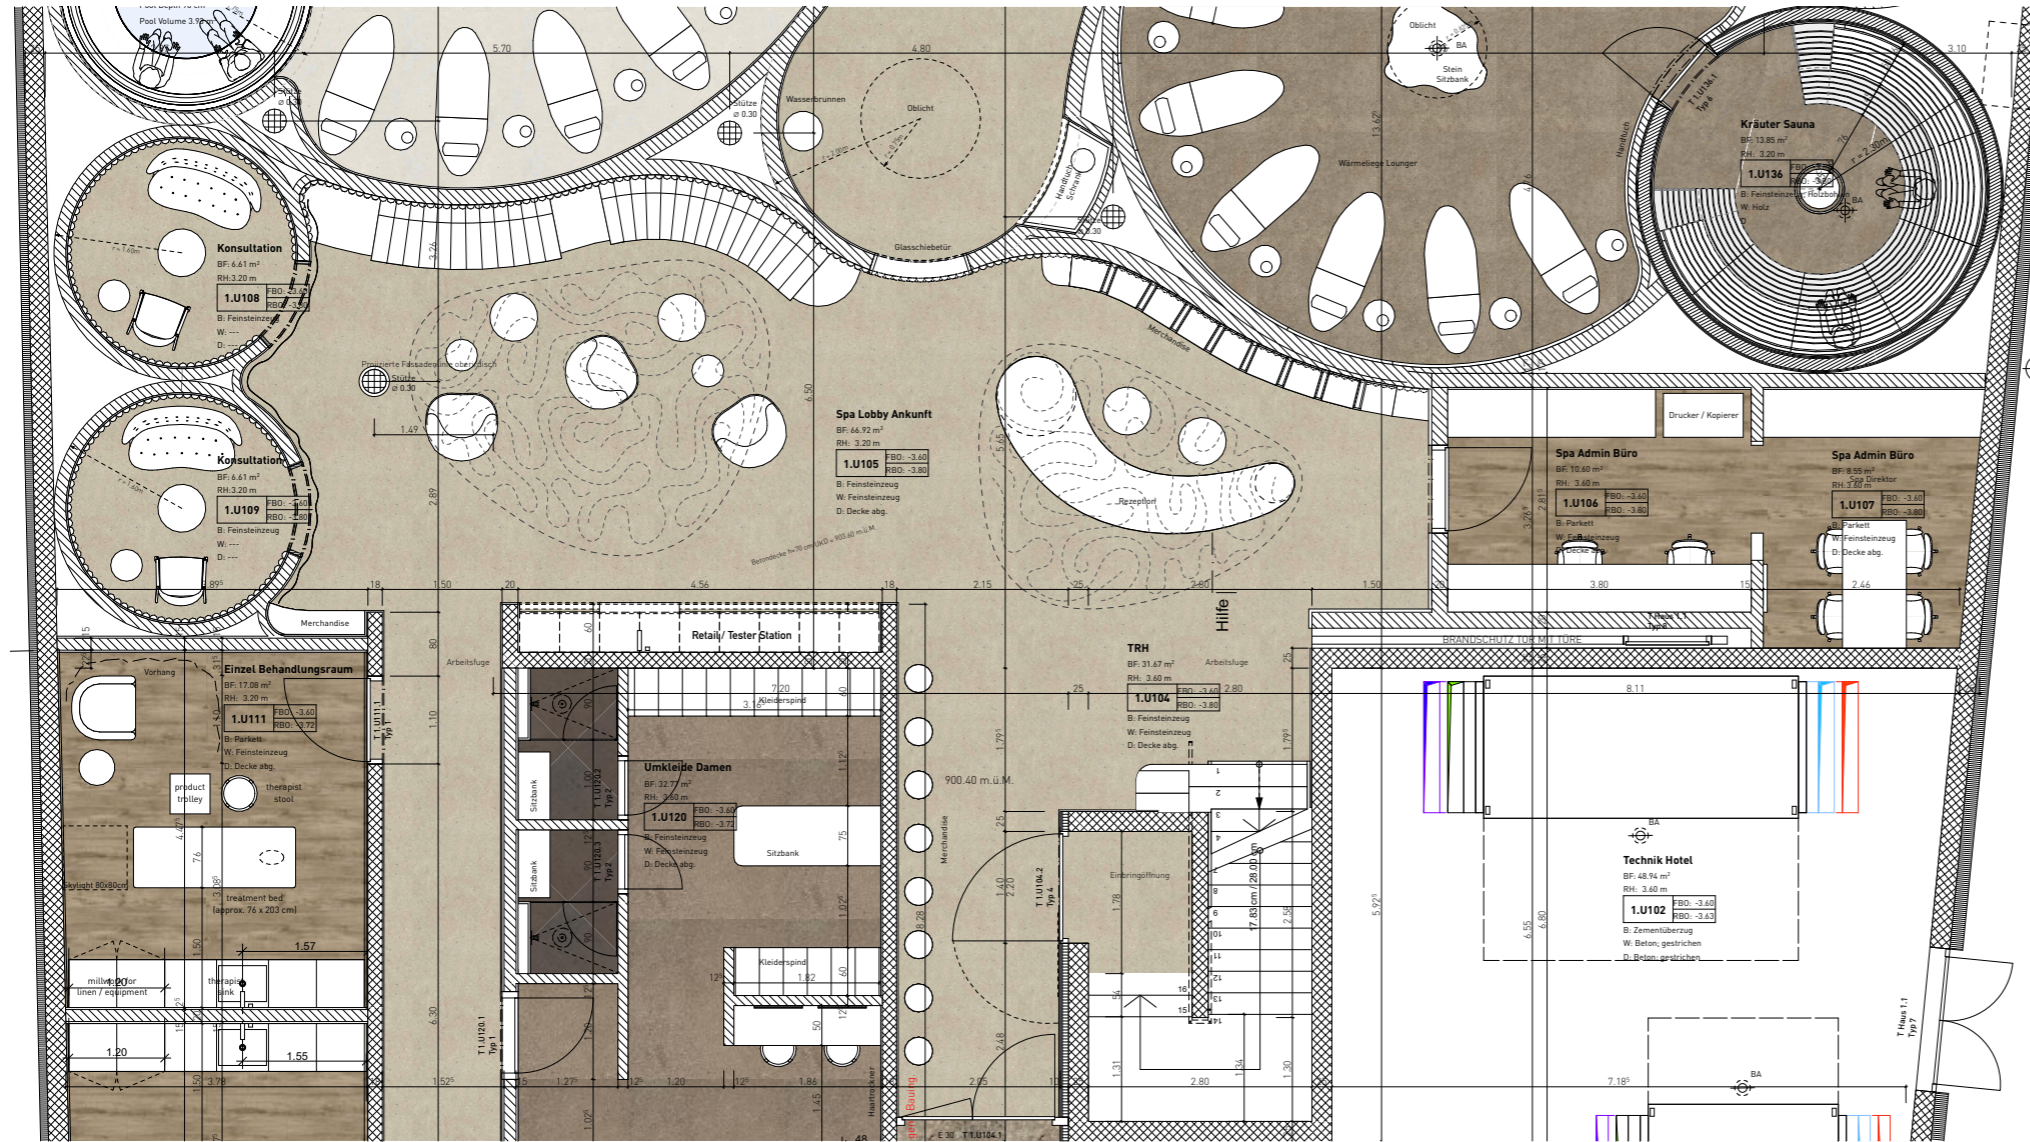

GEBOGENER REZEPTIONTISCH
lokaler Naturstein

JAKOB SCHLAEPHER VORHANG
Vorhanginstallation mit Spot- und LED-Beleuchtung

HOLZLAMELLE
halbkreisförmiger Querschnitt

BODENBELAG KONZEPT - SPA LOBBY - CANYON

ALLGEMEIN: FLIESEN IN STEINOPTIK
 Italgraniti - Silver Grain / Beige

NATURHOLZ

WANDBEKLEIDUNG - SPA LOBBY - CANYON

SPEZIALPUTZ
hellbeige

HOLZLAMELLE
Halbkreisförmiger Querschnitt

FLIESEN IN STEINOPTIK
hellbeige

HOLZVERKLEIDUNG
Wandbekleidung & Tür

DECKENSPIEGEL & BELEUCHTUNG KONZEPT - SPA LOBBY - CANYON
 BEACHTEN SIE DEN BELEUCHTUNGSPLAN

GEBOGENE HÄNGEDECKE
 mit LED-Beleuchtung

VORHANGINSTALLATION
 Jakob Schlaepfer Vorhang - Quirell

LED-BELEUCHTUNG

ANSICHTEN / SCHNITTE - SPA LOBBY - CANYON

IN15 Schnitt - Spa Lobby 1:50
 EINBAU SCHRANK
 Retail, tester station