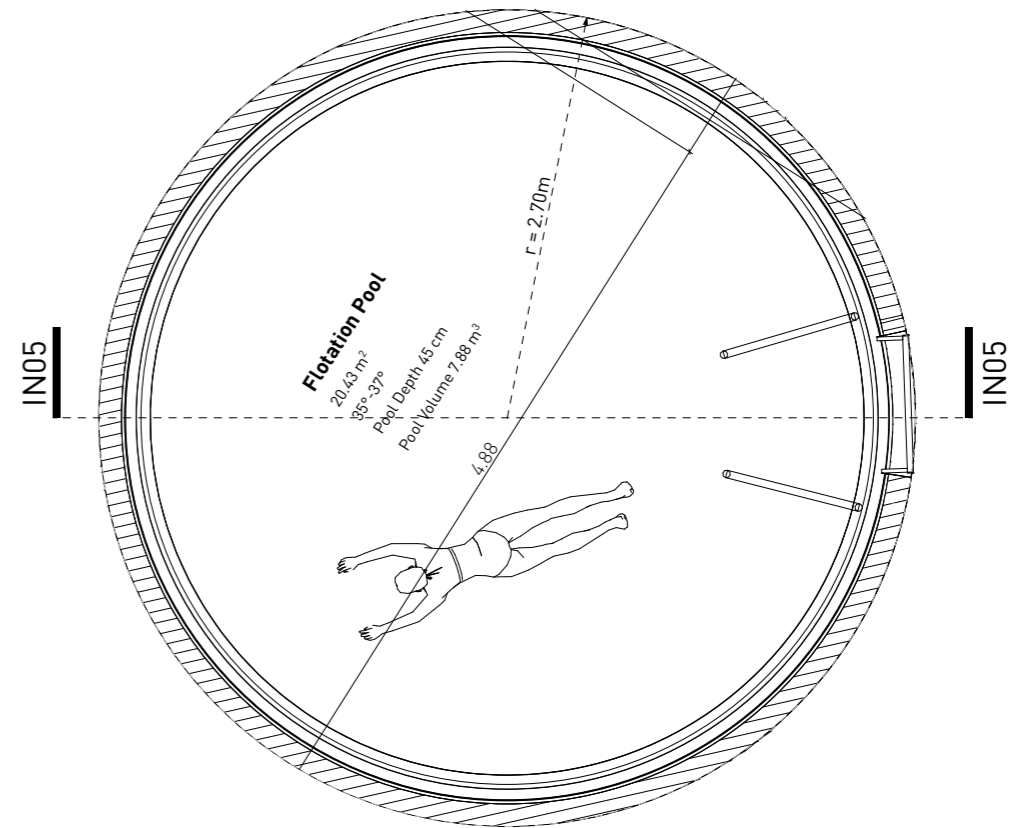

IN05 Schnitt - Flotation Pool 1:50