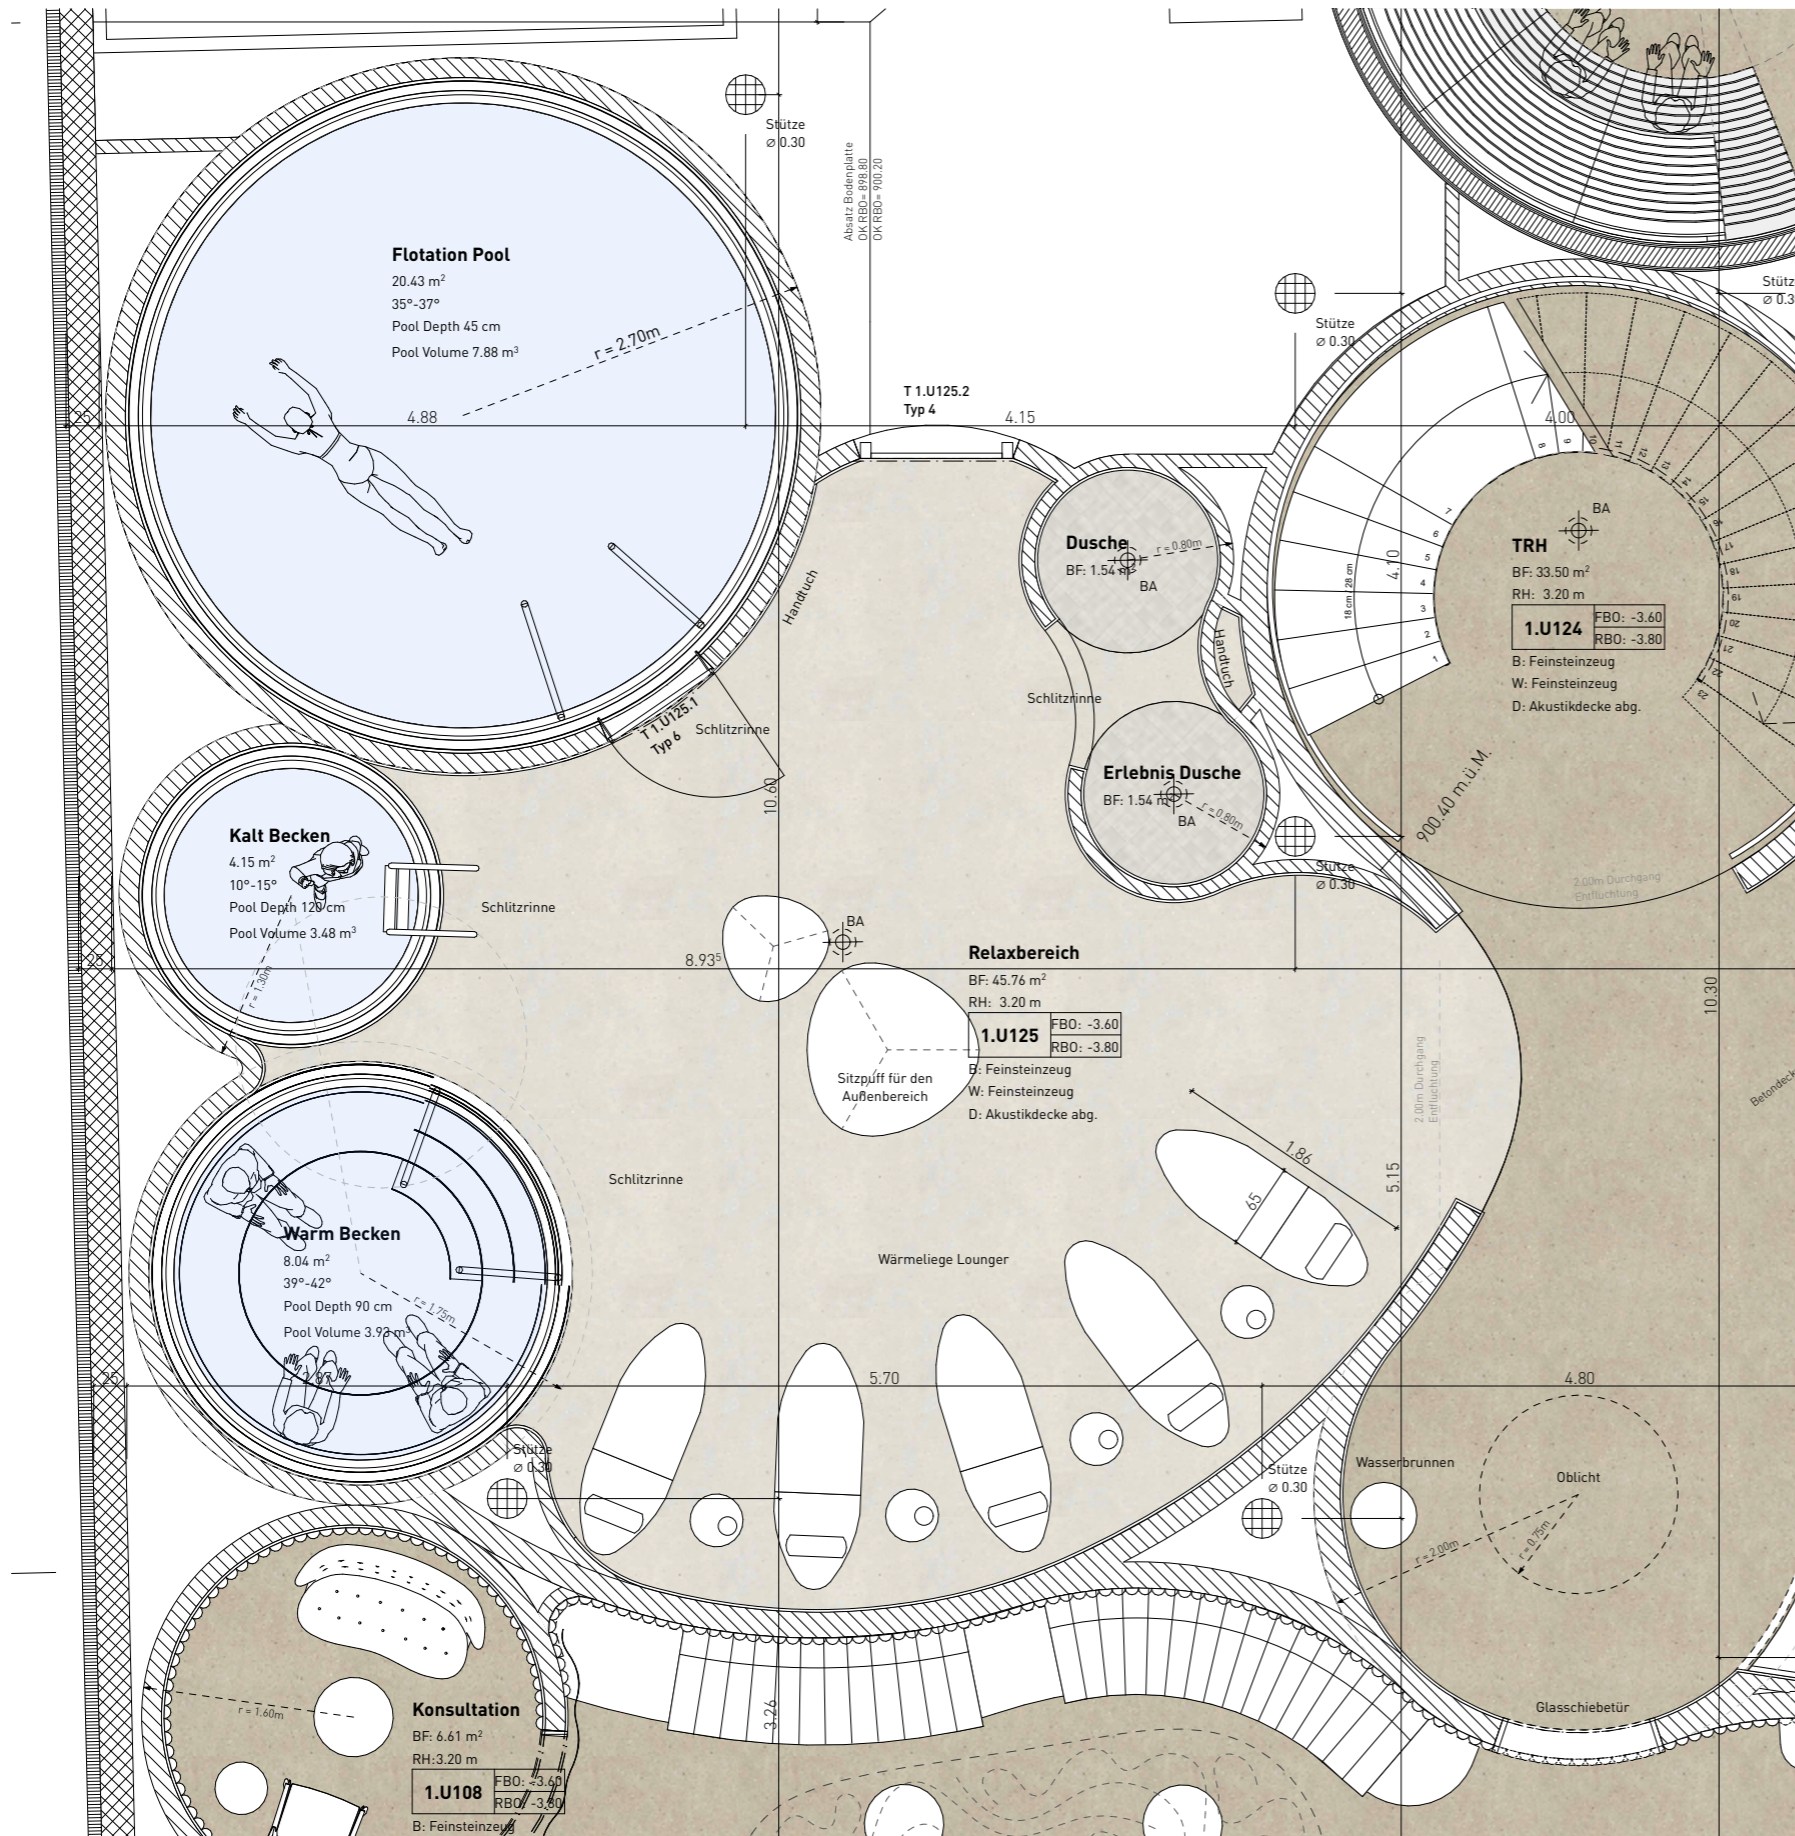

BODENBELAG KONZEPT - SEEZONE