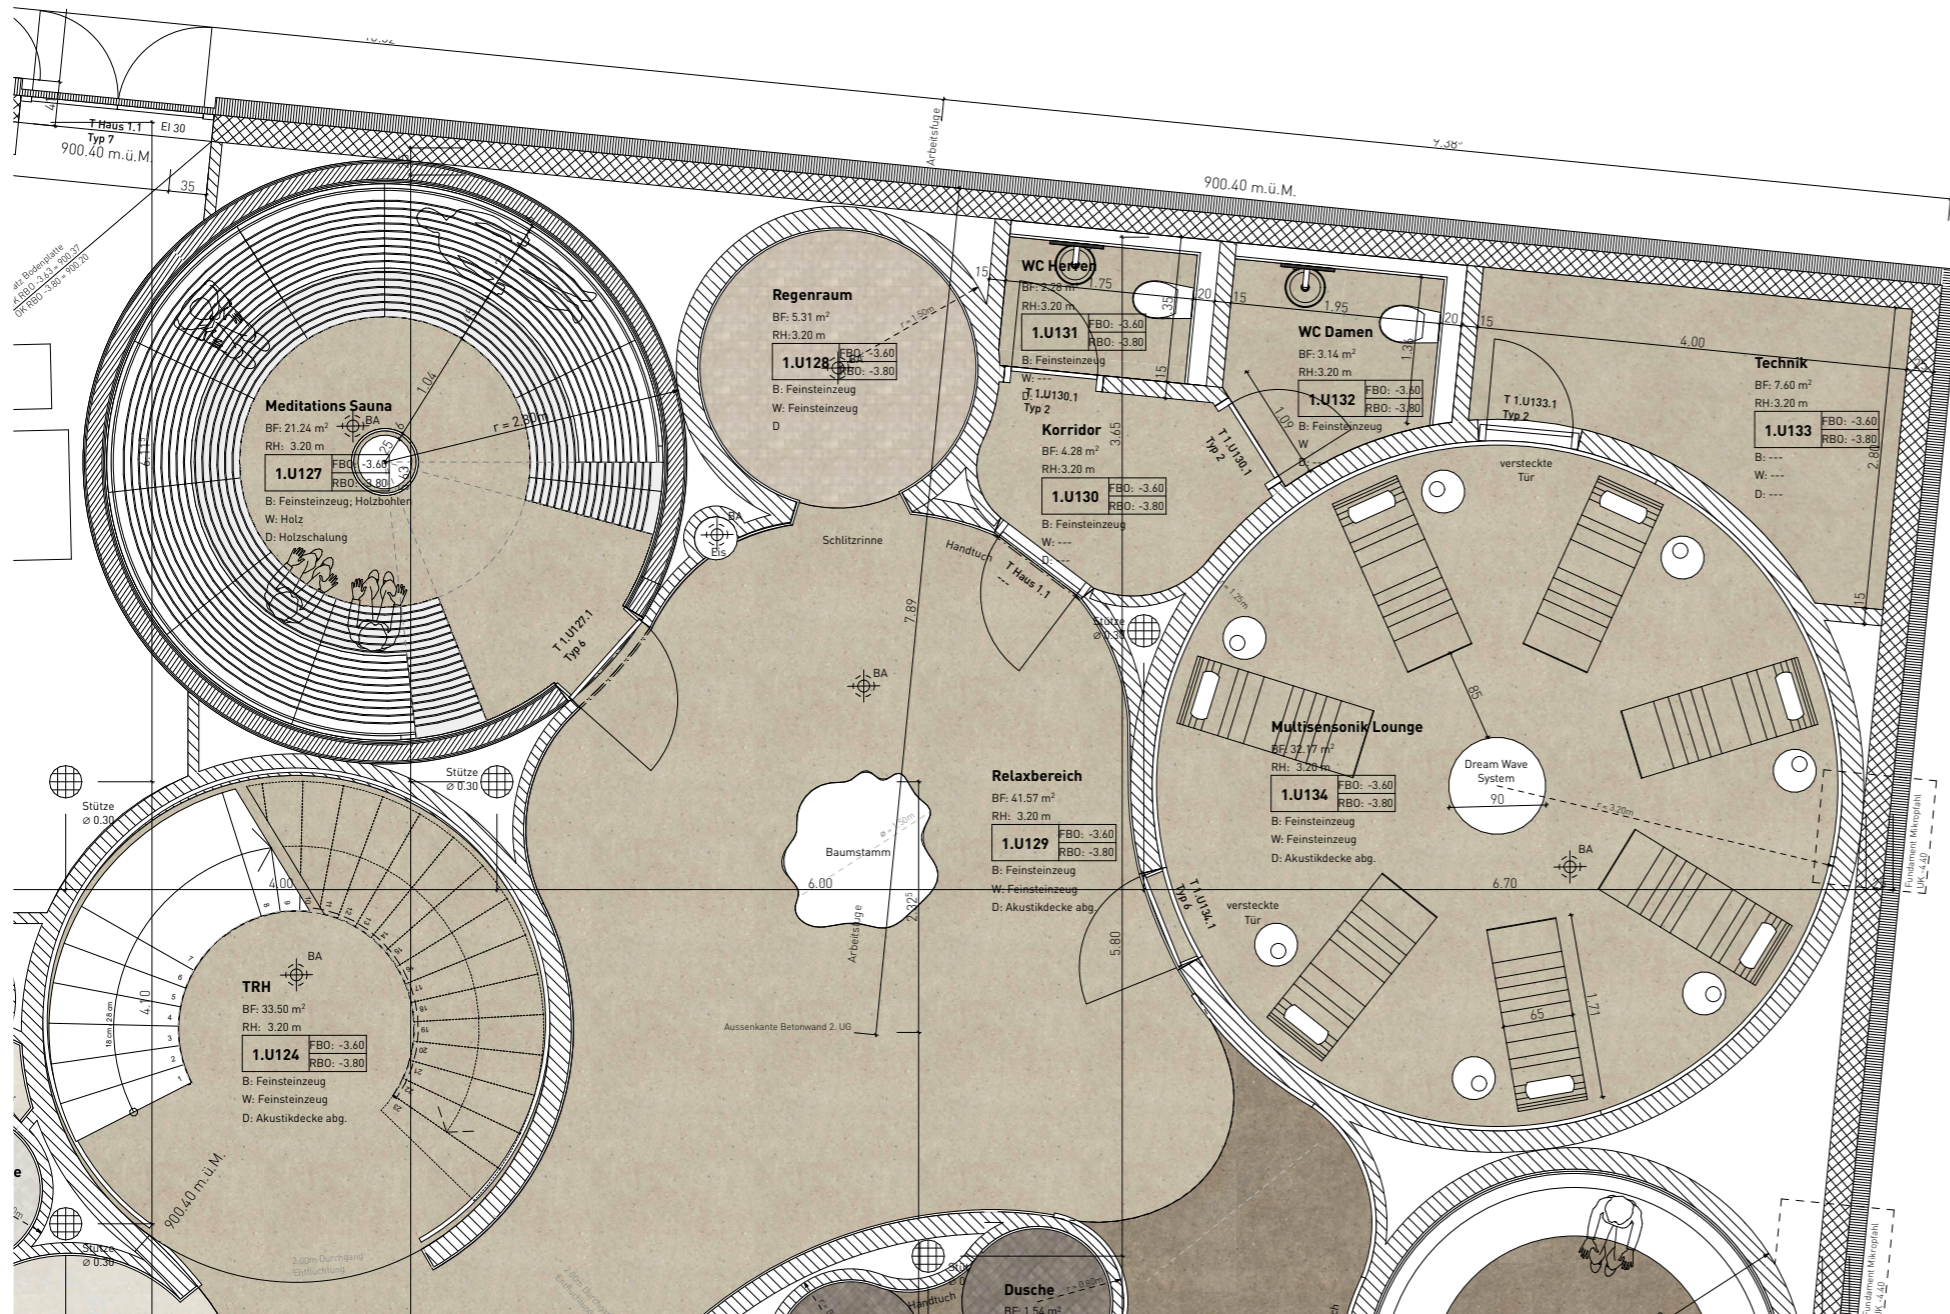

BEISTELLTISCH
teak wood
d40 cm x h45 cm

KIESELSITZ-INSPIRATION

MOODBOARD - REISE IN DIE NATUR - WALDZONE

FUNKTIONEN

- Meditation Sauna
- Regenraum
- Multisensonik Lounge
- Relaxbereich

INSPIRED BY FOREST

STONE LOOK FLOORING

LEAF SHAPE MOSAIC TILES

MEDITATION SAUNA LOOK:
WOOD SURFACE / CIRCLE SHAPE

WOOD INSTALLATION:
RECYCLED OLD WOOD

LOUNGER

BODENBELAG KONZEPT - WALDZONE

ALLGEMEIN: FLIESEN IN STEINOPTIK

Italgraniti - Silver Grain / Beige

BEACHTEN SIE DEN BELEUCHTUNGSPLAN

GEBOGENE HÄNGEDECKE
mit LED-Beleuchtung

DREAM WAVE SYSTEM
BY THIN WATERS DESIGN

SAUNA ABGEHÄNGTE DECKE:
MIT HOLZVERKLEIDUNG

LED-BELEUCHTUNG

WANDLAMPE
Articolo lighting

ANSICHTEN / SCHNITTE - WALDZONE