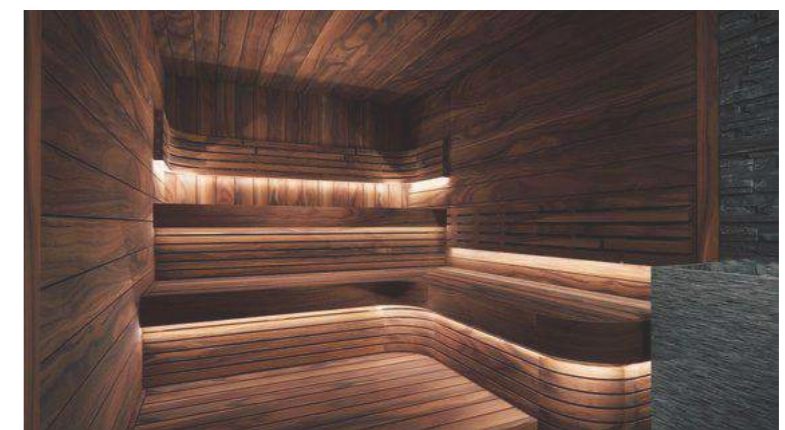

NATURHOLZ
dunkleres Naturholz