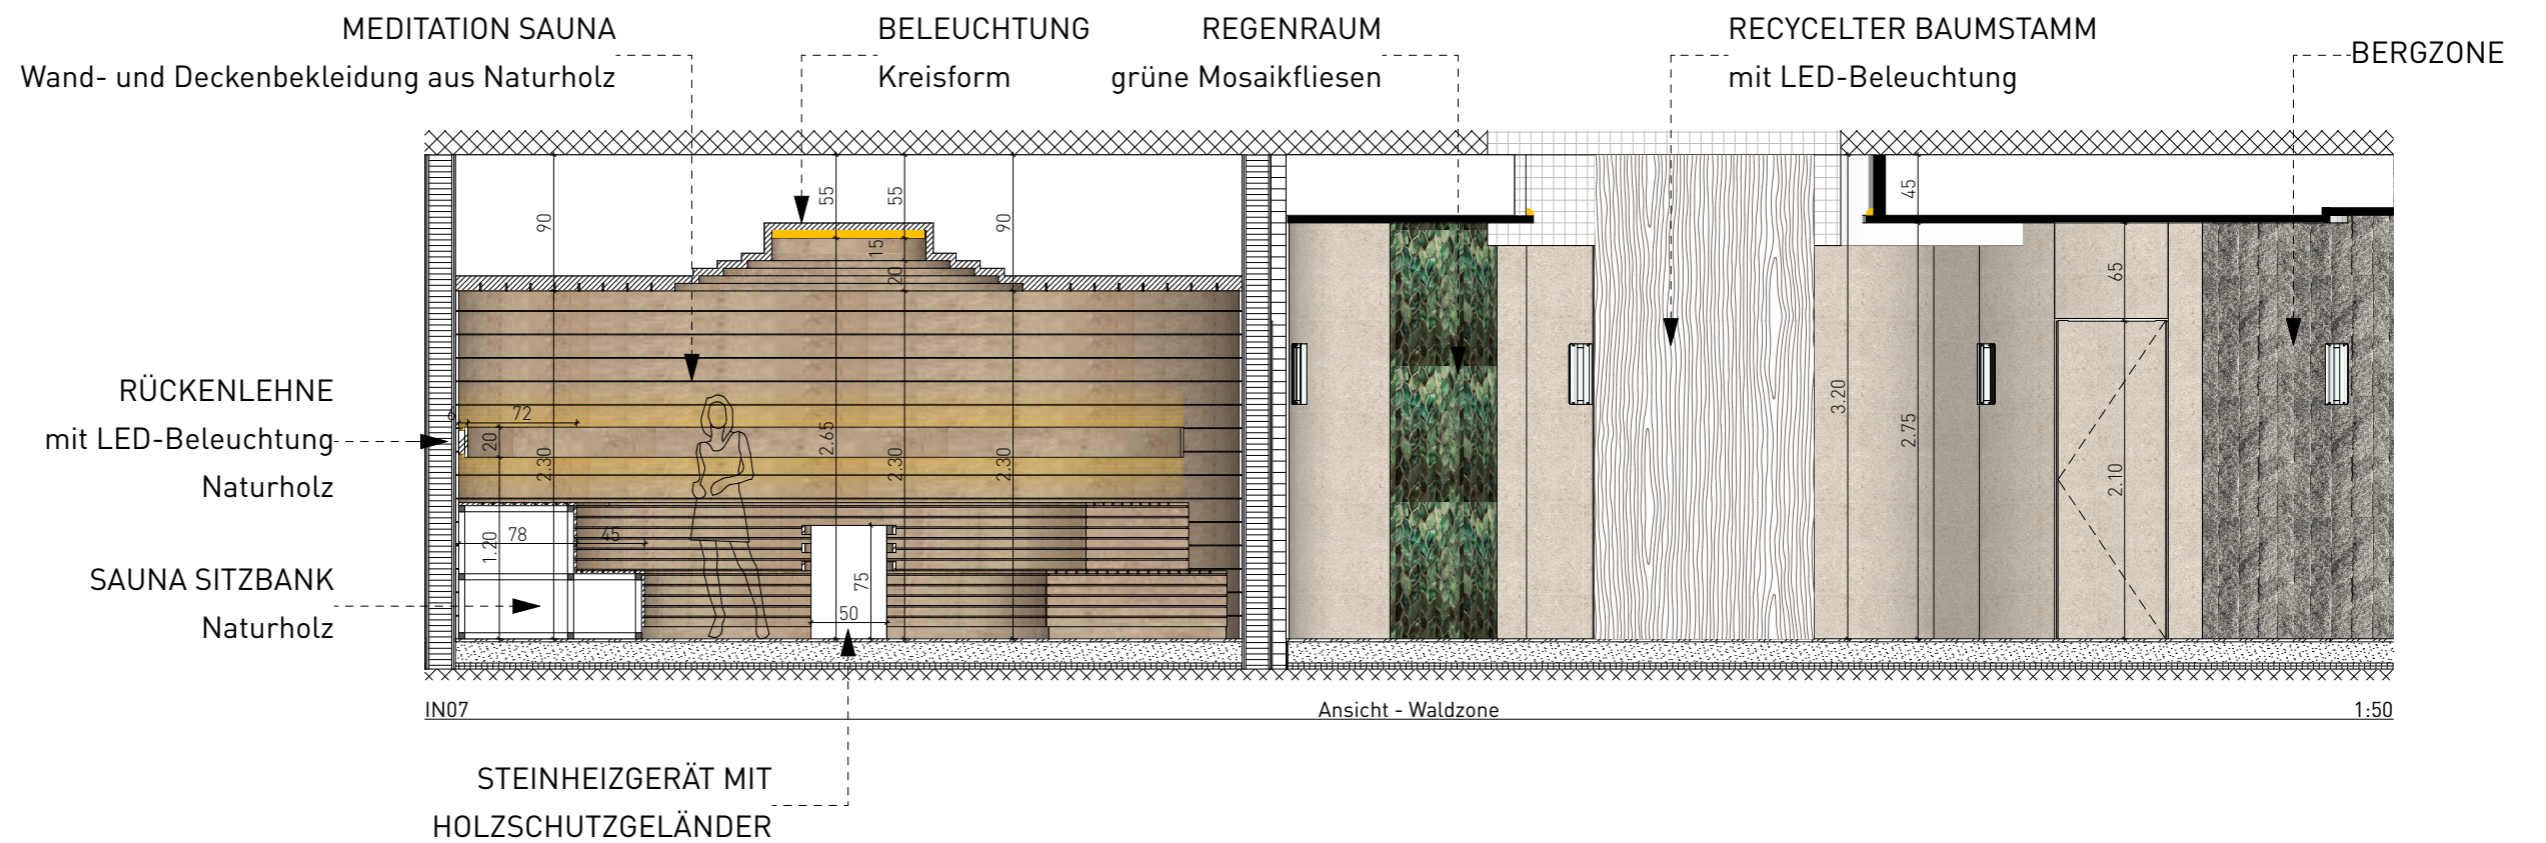

MULTISENSENORIK LOUNGE
grüner Naturstein

DREAM WAVE SYSTEM