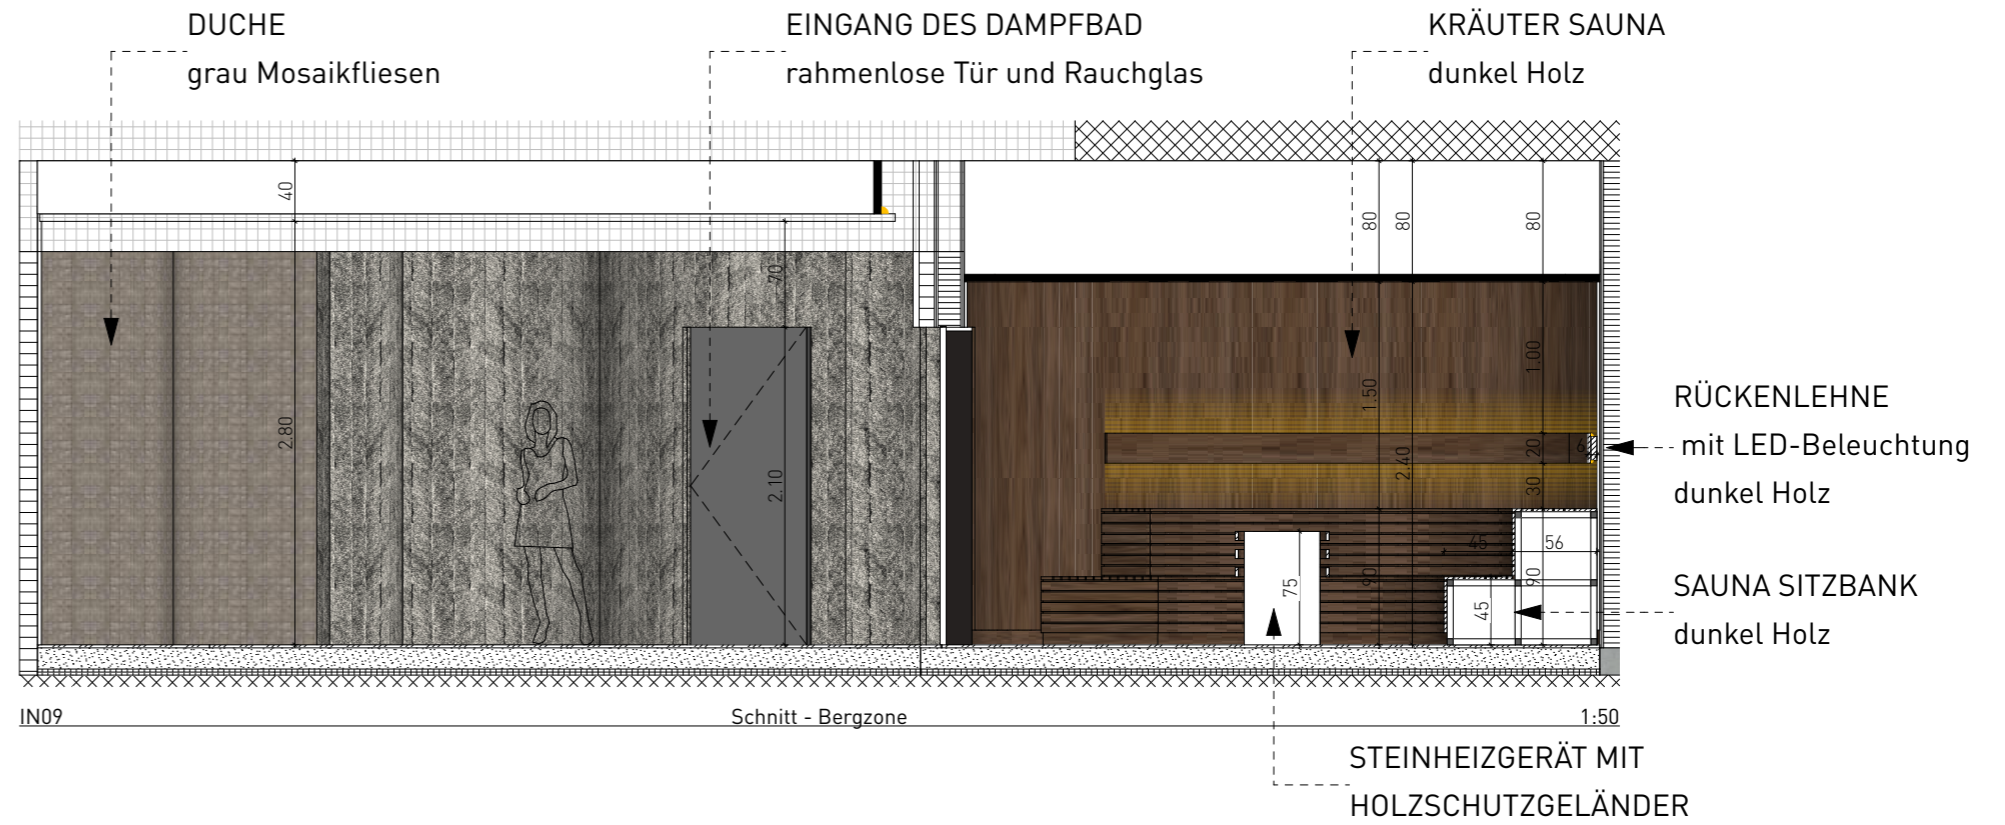

KLEINES SPOTLICHT (WIE STERNE)

SAUNA ABGEHÄNGTE DECKE:

MIT DUNKEL
HOLZVERKLEIDUNG

LED-BELEUCHTUNG

WANDLAMPE
Articolo lighting

ANSICHTEN / SCHNITTE - BERGZONE

ANSICHTEN / SCHNITTE - BERGZONE

MÖBEL KONZEPT - BERGZONE