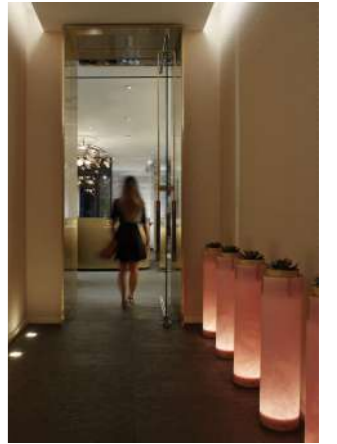

KONSULTATION RAUM
 Holzlamelle

ABGEHÄNGTE DECKE MIT VORHANGINSTALLATION & SPOT/LED-BELEUCHTUNG (Jakob Schlaepfer)

EINBAU SCHRANK
 Merchandise

IN11 Ansicht - Spa Lobby 1:50
 AKUSTIK VORHANG Jakob Schlaepfer
 EINBAU SOFA mit Holzlamelle
 REZEPTIONTISCH Naturstein

ANSICHTEN / SCHNITTE - SPA LOBBY - CANYON

MERCHANDISE DISPLAY
runde Stände mit Beleuchtung

IN14

ABGEHÄNGTE DECKE MIT VORHANGINSTALLATION
& SPOT/LED-BELEUCHTUNG (Jakob Schlaepfer)

KONSULTATION RAUM
Holzlamelle

MERCHANDISE DISPLAY
runde Stände mit Beleuchtung

EINBAU SCHRANK
Retail, tester station

EINBAU SCHRANK
Merchandise

AKUSTIK VORHANG
Jakob Schlaepfer