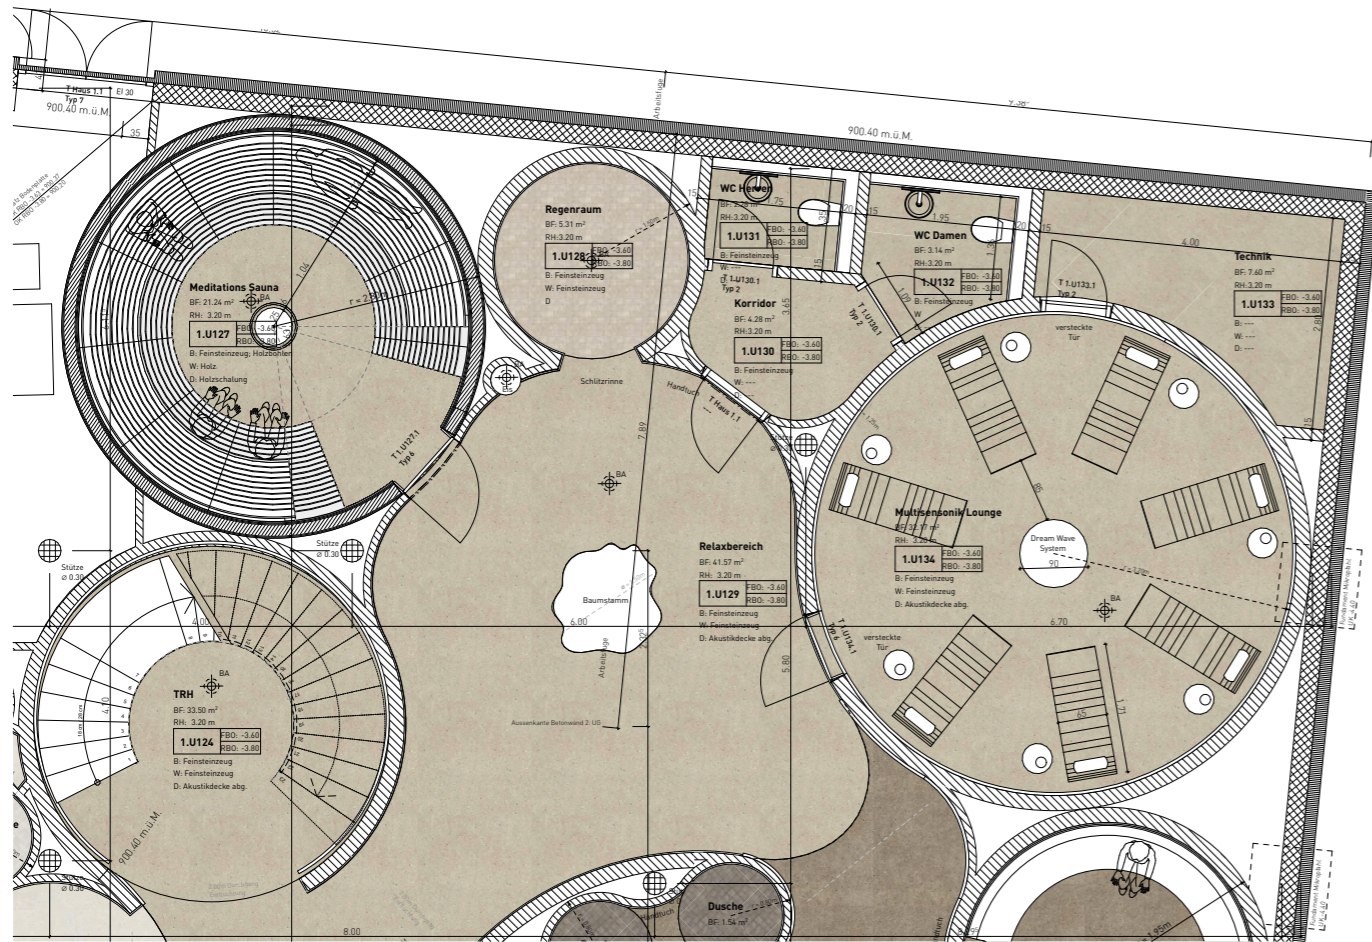

MÖBEL KONZEPT - WALDZONE