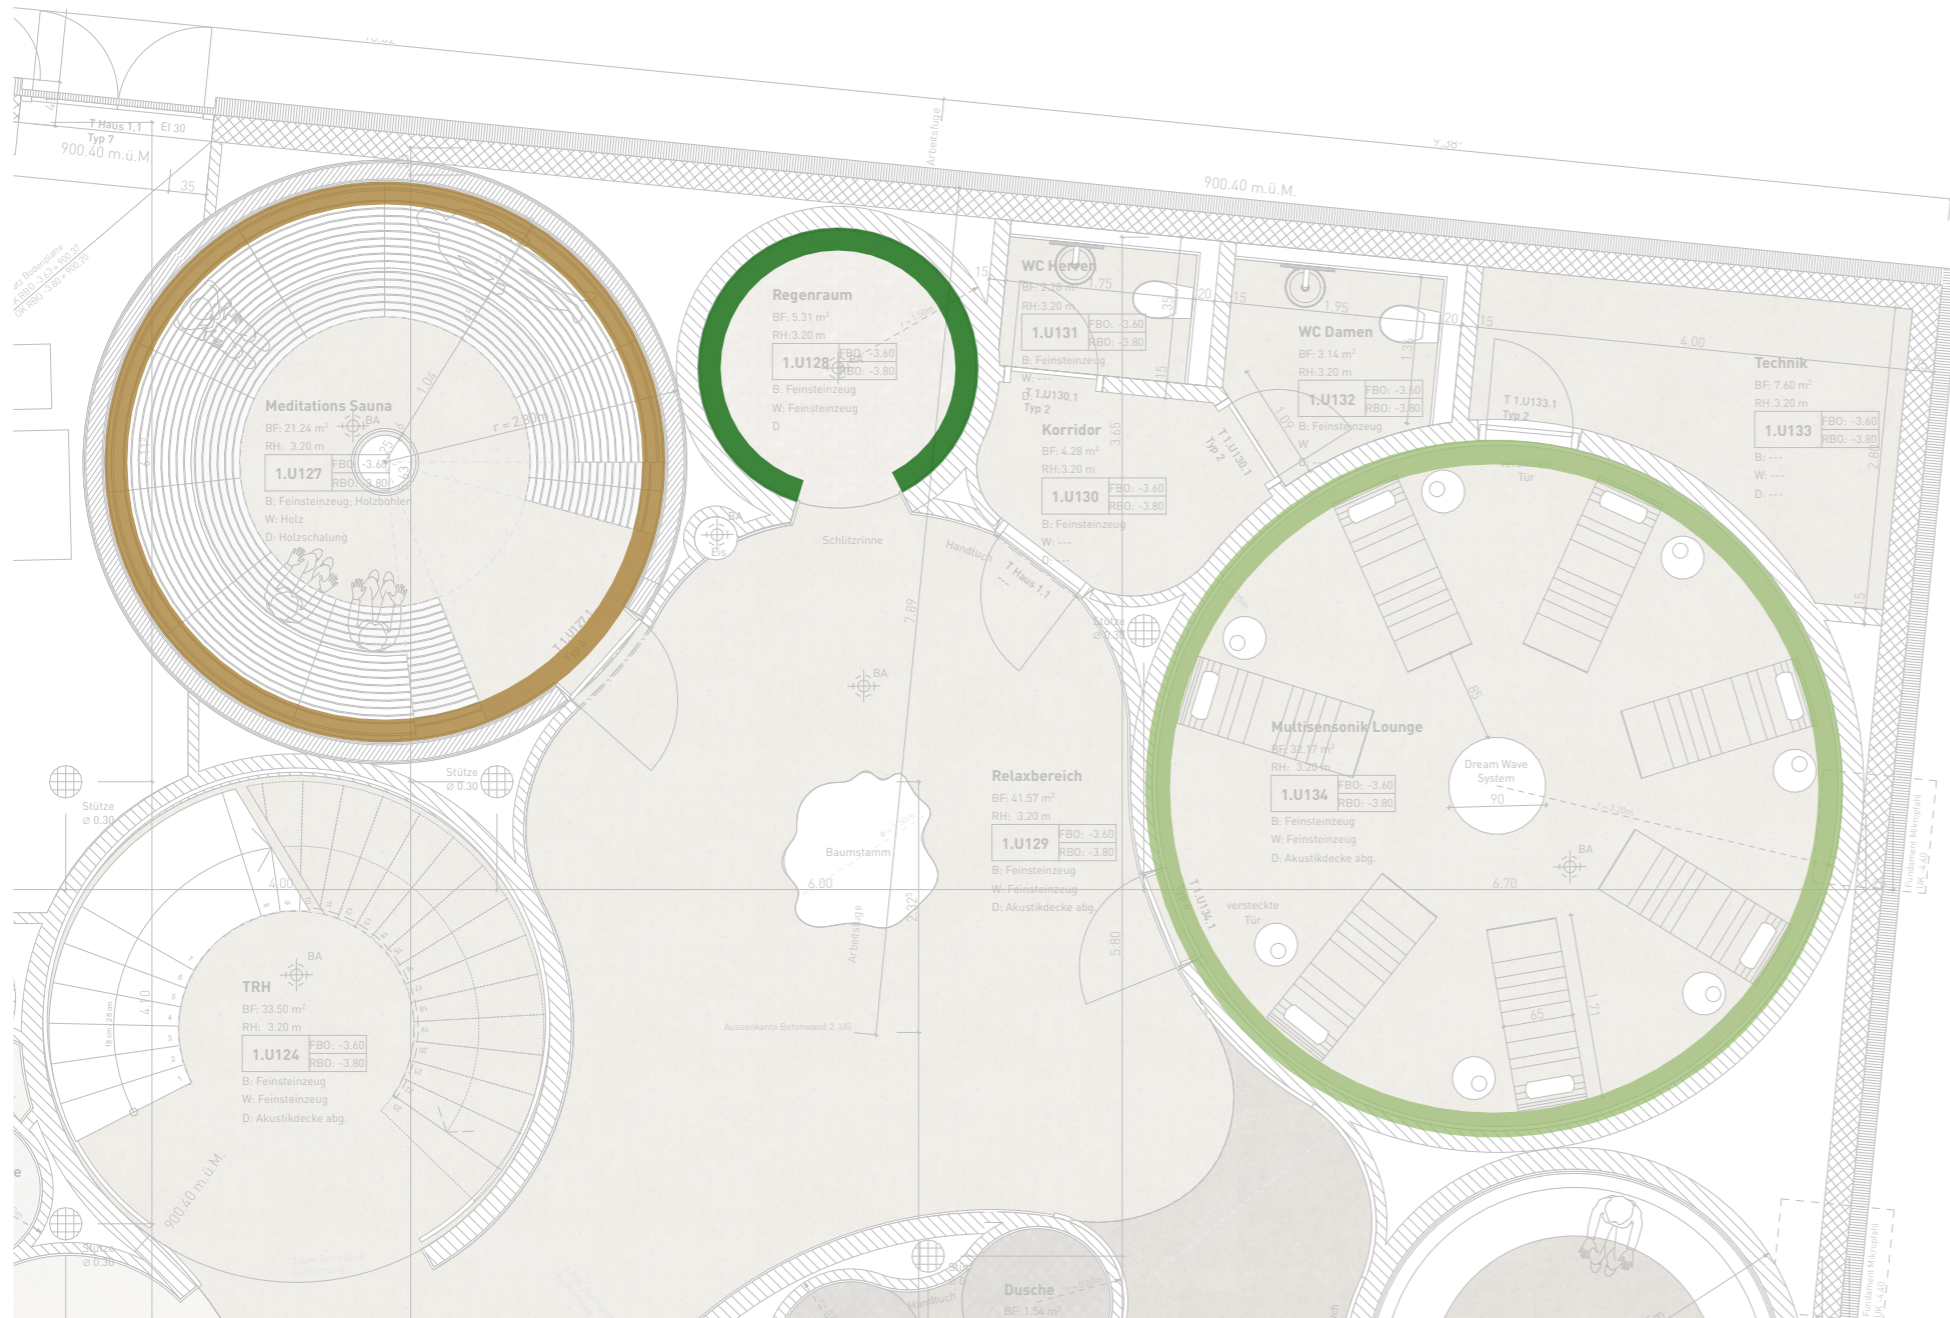

WANDBEKLEIDUNG KONZEPT - WALDZONE