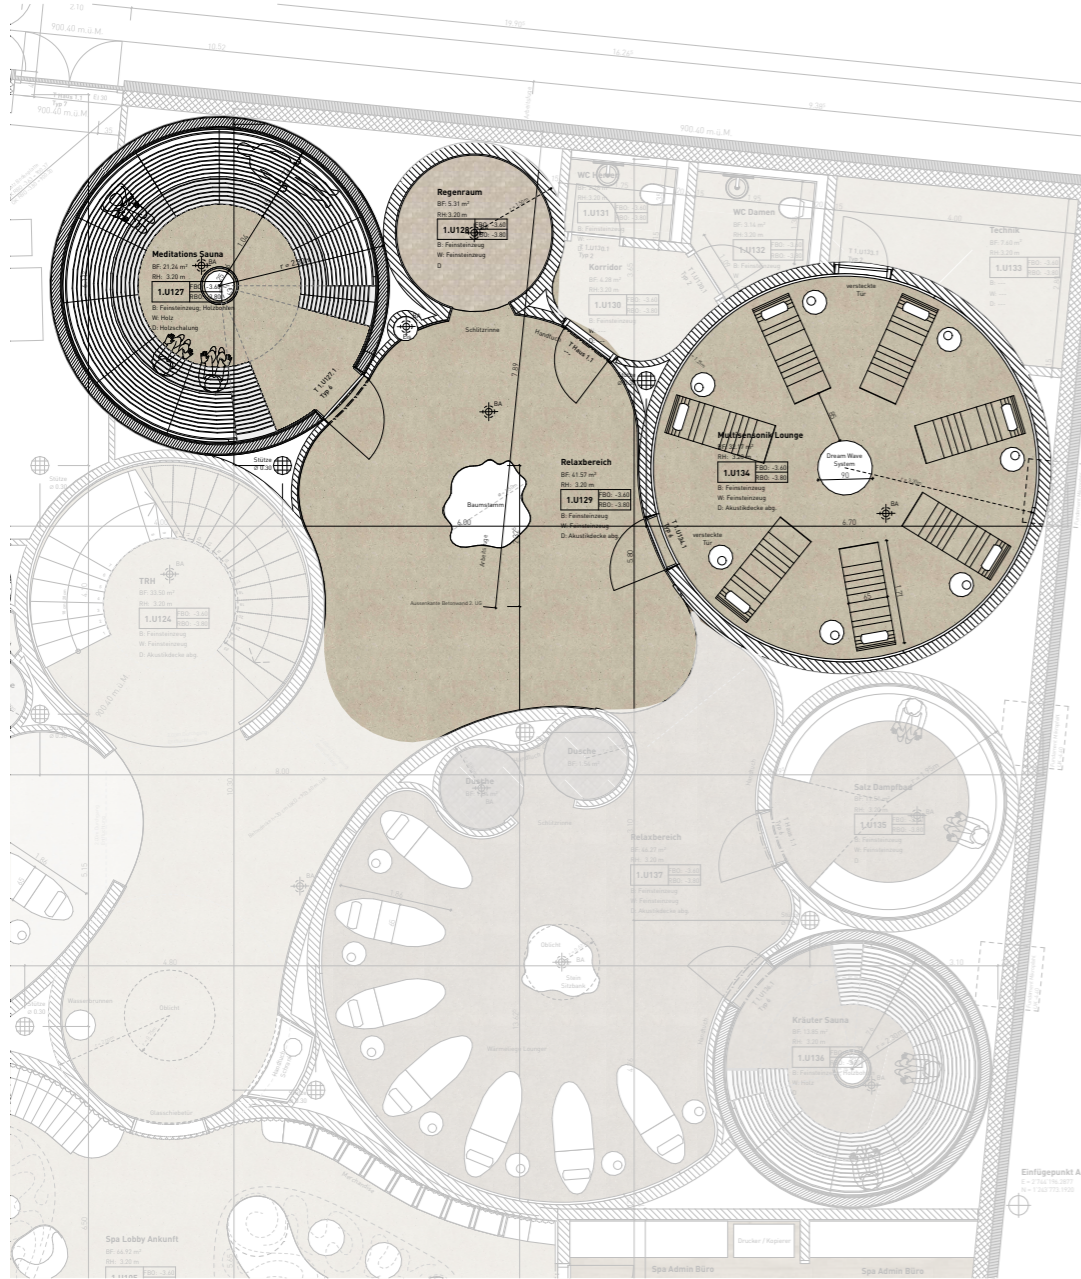

BEISTELLTISCH
teak wood
d40 cm x h45 cm

KIESELSITZ-INSPIRATION

MOODBOARD - REISE IN DIE NATUR - WALDZONE

FUNKTIONEN

- Meditation Sauna
- Regenraum
- Multisensonik Lounge
- Relaxbereich

INSPIRED BY FOREST

STONE LOOK FLOORING