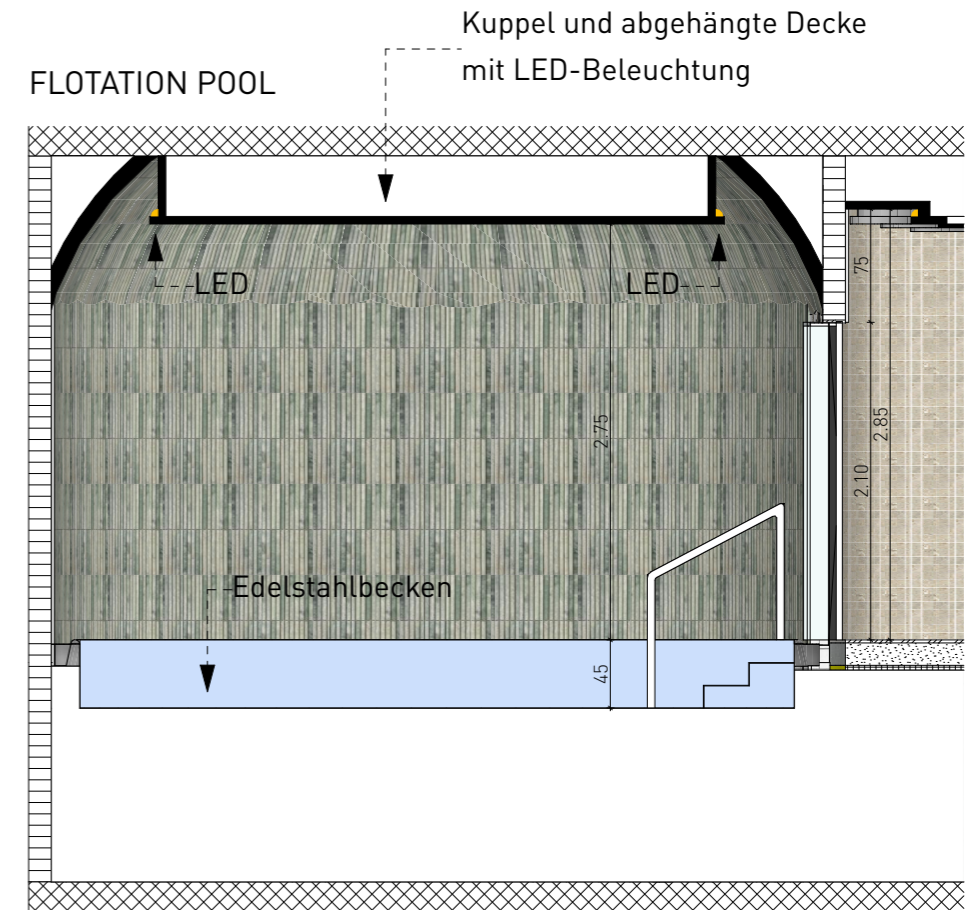

DECKENSPIEGEL & BELEUCHTUNG KONZEPT - SEEZONE

BEACHTEN SIE DEN BELEUCHTUNGSPLAN

GEBogene HÄNGEDECKE mit LED-Beleuchtung

DESIGN-ABHÄNGENDE DECKE: mit wasserwelliger Edelstahlplatte

KUPPELDECKE: mit LED-Beleuchtung

FLOTATION POOL

IN05 Schnitt - Flotation Pool 1:50

MÖBEL KONZEPT - SEEZONE

TISCHLAMPE
Mensuspace - Carrie Table lamp
portable, charging board
bronzed brass with leather, opal glass
d13,5 cm x h24,5 cm

WÄRMELIEGE
Sommerhuber, ceramics
65 x 186cm x H95cm / LH33-55cm

BEISTELLTISCH
teak wood
d40 cm x h45 cm

KIESELSITZ-INSPIRATION

MOODBOARD - REISE IN DIE NATUR - WALDZONE

FUNKTIONEN

- Meditation Sauna
- Regenraum
- Multisensonik Lounge
- Relaxbereich

INSPIRED BY FOREST

STONE LOOK FLOORING