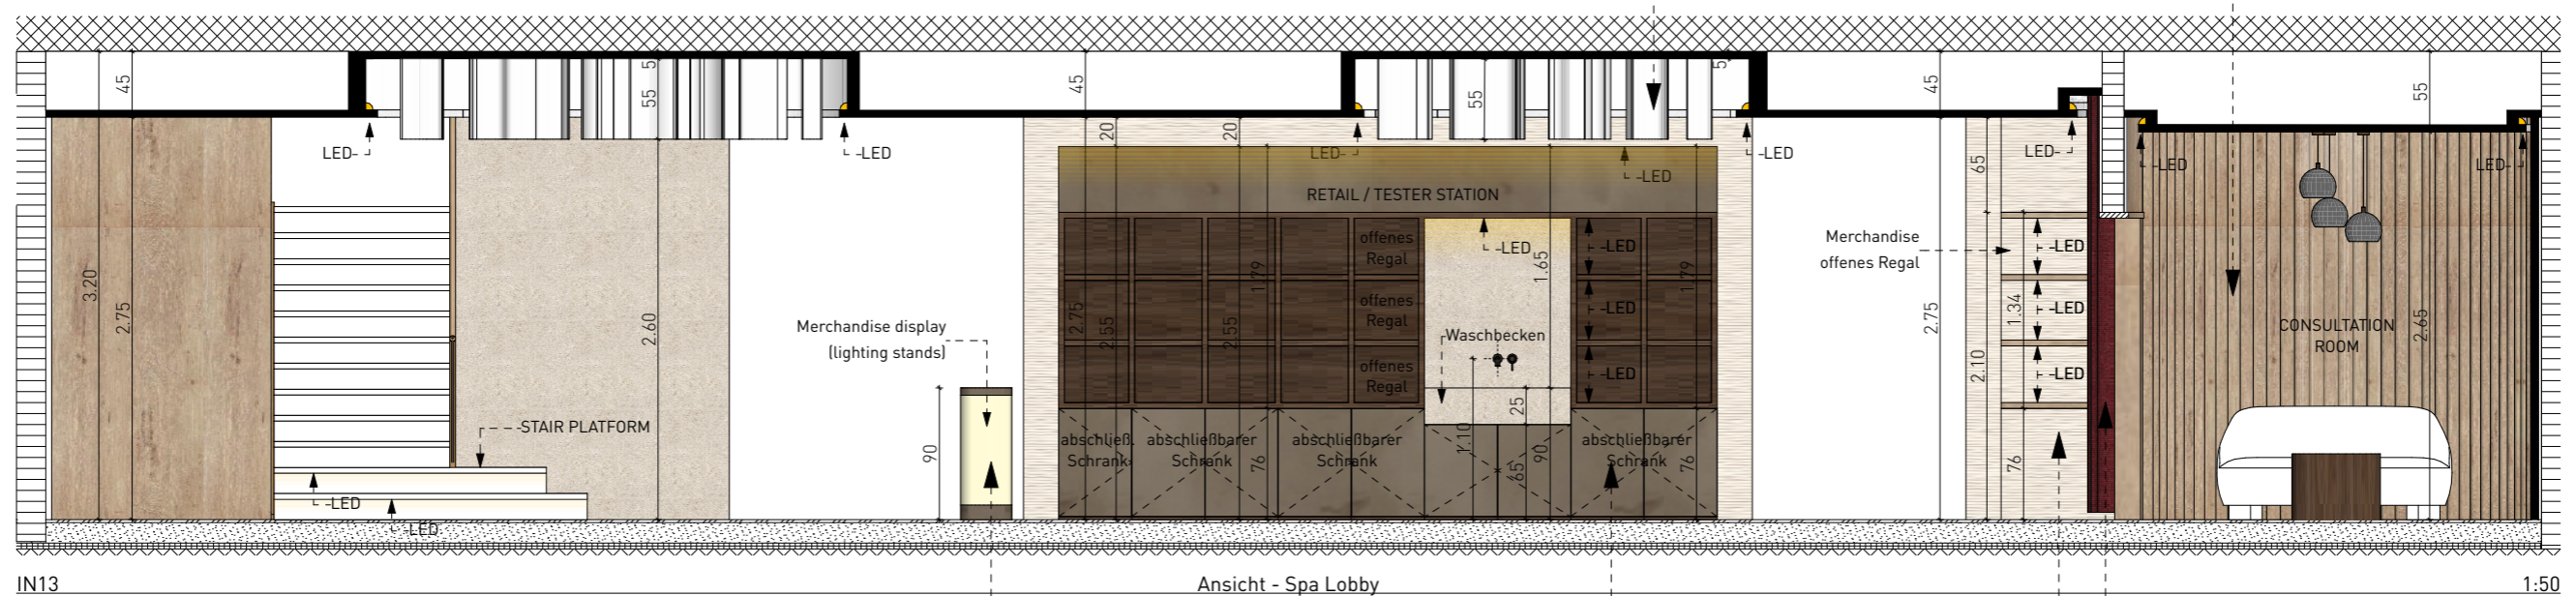

ANSICHTEN / SCHNITTE - SPA LOBBY - CANYON

MERCHANDISE DISPLAY
runde Stände mit Beleuchtung

IN14

ABGEHÄNGTE DECKE MIT VORHANGINSTALLATION
& SPOT/LED-BELEUCHTUNG (Jakob Schlaepfer)

KONSULTATION RAUM
Holzlamelle

MERCHANDISE DISPLAY
runde Stände mit Beleuchtung

EINBAU SCHRANK
Retail, tester station

EINBAU SCHRANK
Merchandise

AKUSTIK VORHANG
Jakob Schlaepfer