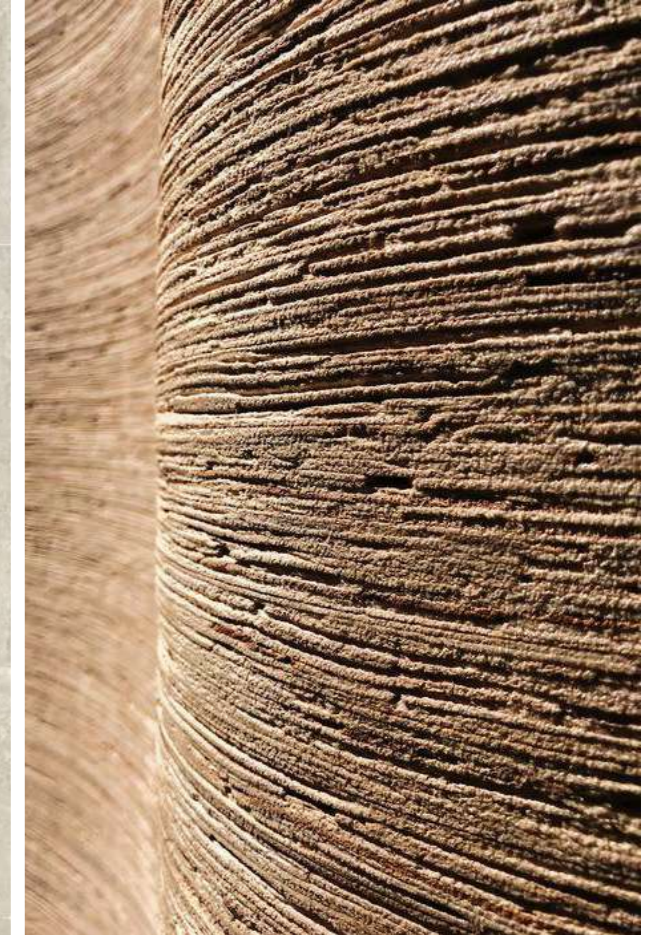

WALL COVERING INSPIRED BY CANYON

RECEPTION:
INSPIRED BY NATURE / STONE COUNTER /
CURVED SHAPE