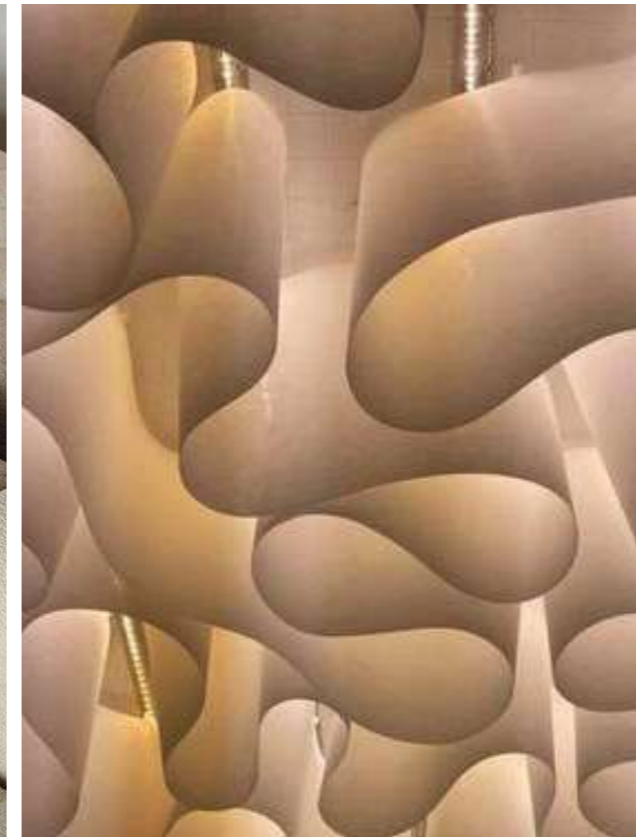

CURVED CURTAIN
CEILING INSTALLATION