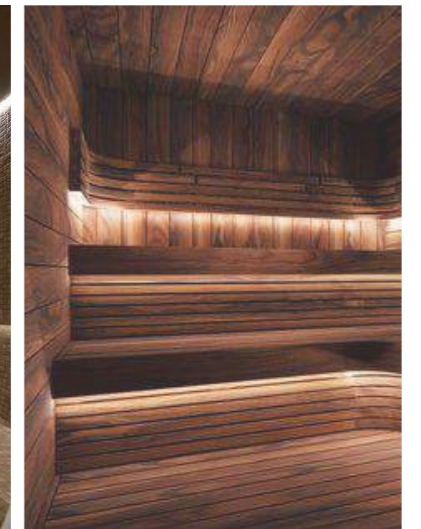

SAUNA ABGEHÄNGTE DECKE:

MIT DUNKEL
HOLZVERKLEIDUNG