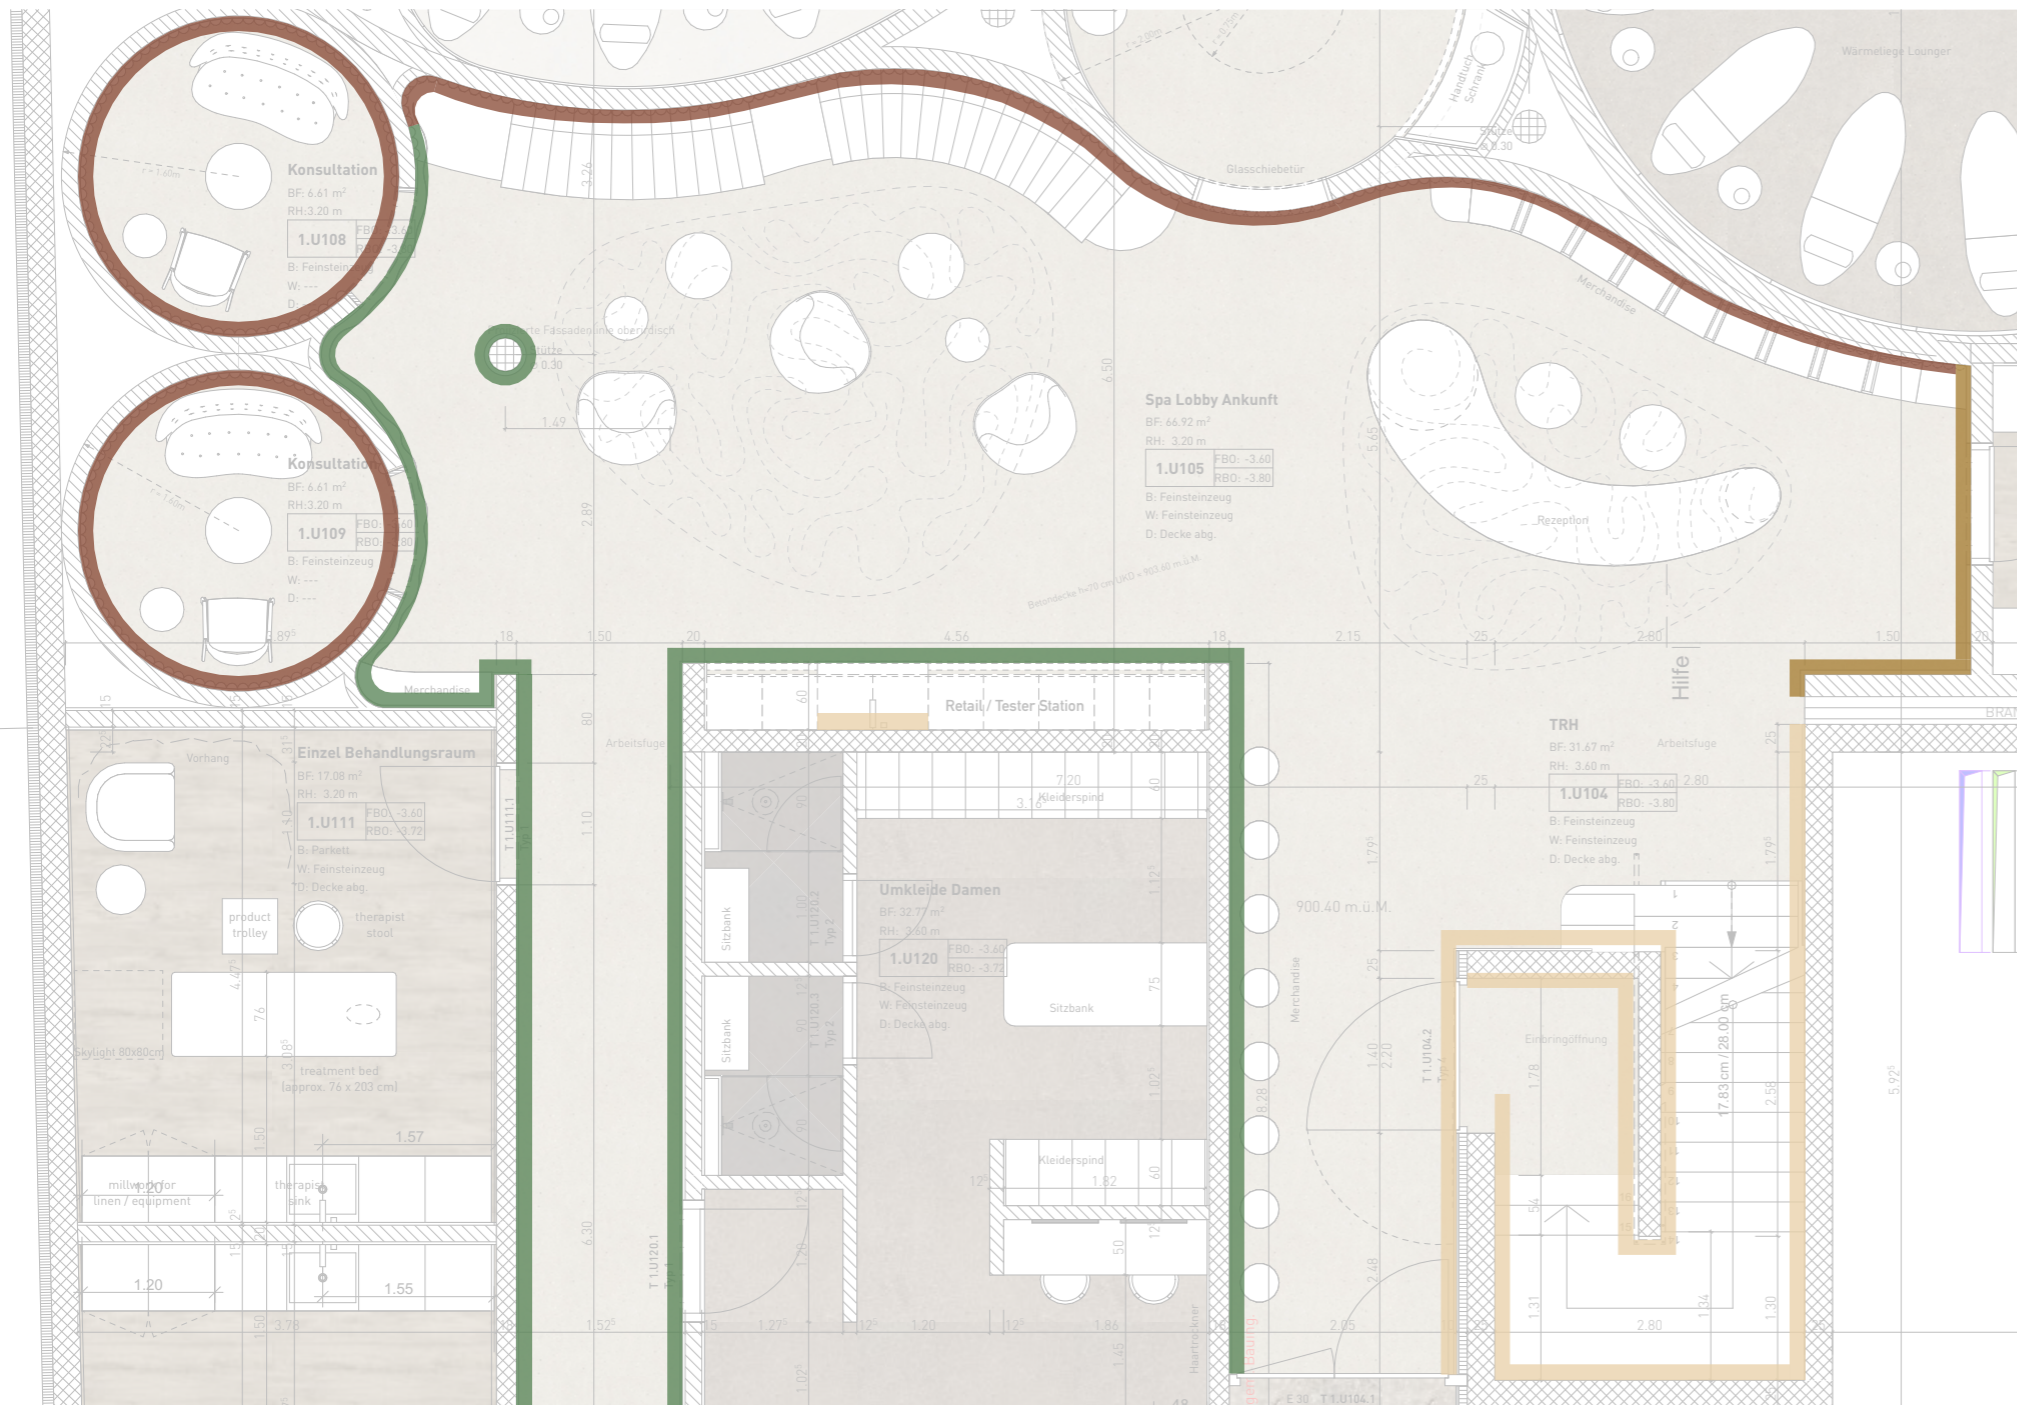

GEBOGENER REZEPTIONTISCH
lokaler Naturstein

JAKOB SCHLAEPHER VORHANG
Vorhanginstallation mit Spot- und LED-Beleuchtung

HOLZLAMELLE
halbkreisförmiger Querschnitt

BODENBELAG KONZEPT - SPA LOBBY - CANYON

ALLGEMEIN: FLIESEN IN STEINOPTIK
 Italgraniti - Silver Grain / Beige

NATURHOLZ

WANDBEKLEIDUNG - SPA LOBBY - CANYON

SPEZIALPUTZ
hellbeige

HOLZLAMELLE
Halbkreisförmiger Querschnitt

FLIESEN IN STEINOPTIK
hellbeige

HOLZVERKLEIDUNG
Wandbekleidung & Tür

DECKENSPIEGEL & BELEUCHTUNG KONZEPT - SPA LOBBY - CANYON
 BEACHTEN SIE DEN BELEUCHTUNGSPLAN

GEBOGENE HÄNGEDECKE
 mit LED-Beleuchtung

VORHANGINSTALLATION
 Jakob Schlaepfer Vorhang - Quirell

LED-BELEUCHTUNG

ANSICHTEN / SCHNITTE - SPA LOBBY - CANYON

IN15 Schnitt - Spa Lobby 1:50
 EINBAU SCHRANK
 Retail, tester station