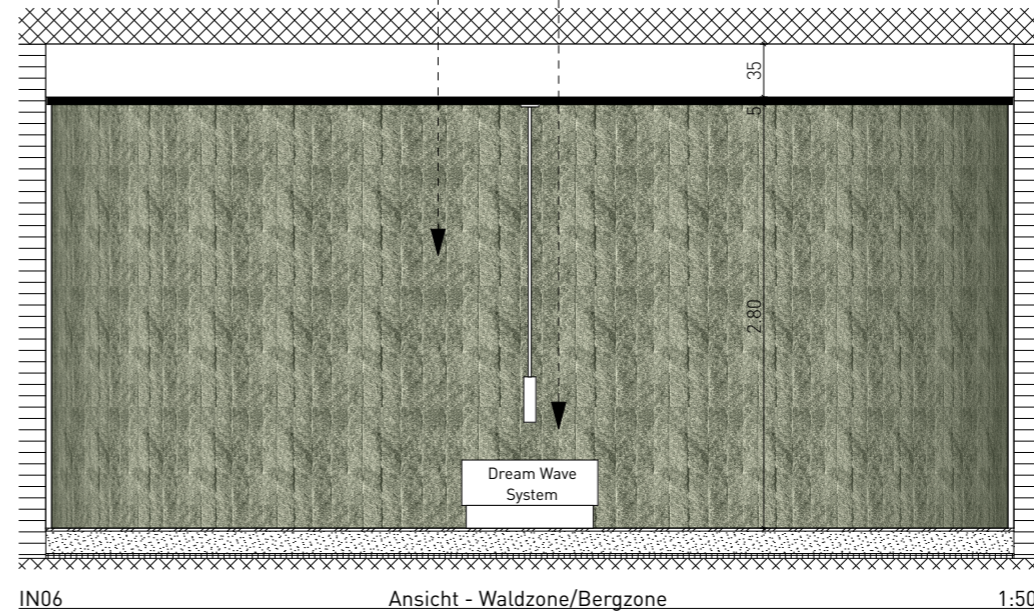

MULTISENSENORIK LOUNGE
grüner Naturstein

DREAM WAVE SYSTEM