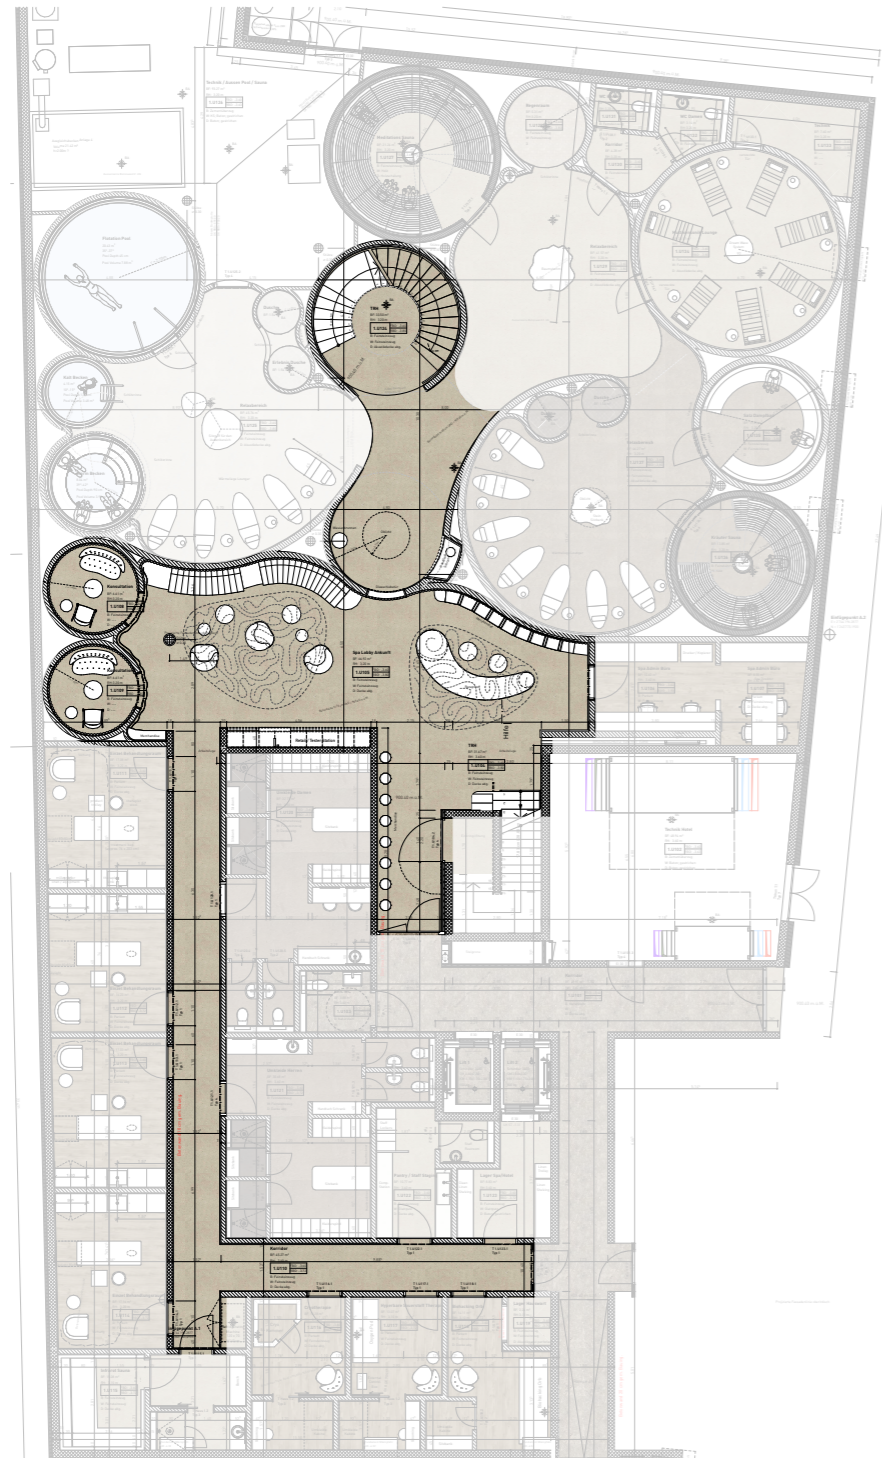

BEISTELLTISCH

teak wood
d40 cm x h45 cm

NATURSTEIN TISCH

MOODBOARD - REISE IN DIE NATUR - CANYON

FUNKTIONEN

- Spa Lobby Ankunft
- Rezeption
- Konsultation Raum
- Korridor

INSPIRED BY CANYON

STONE LOOK TILE FLOORING