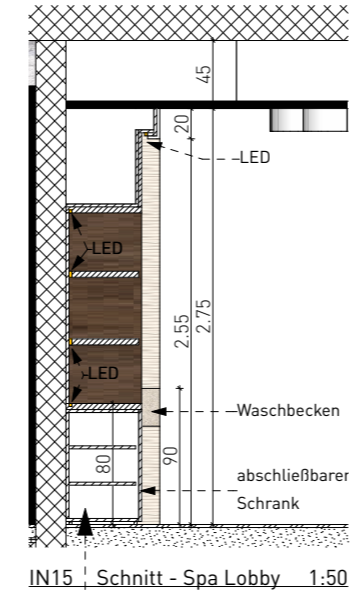

GEBOGENE HÄNGEDECKE
 mit LED-Beleuchtung

VORHANGINSTALLATION
 Jakob Schlaepfer Vorhang - Quirell

LED-BELEUCHTUNG

ANSICHTEN / SCHNITTE - SPA LOBBY - CANYON

IN15 Schnitt - Spa Lobby 1:50
 EINBAU SCHRANK
 Retail, tester station

IN12 Schnitt - Spa Lobby 1:50
 ABGEHÄNGTE DECKE MIT VORHANGINSTALLATION & SPOT/LED-BELEUCHTUNG Jakob Schlaepfer
 AKUSTIK VORHANG Jakob Schlaepfer
 EINBAU SCHRANK Retail, tester station
 EINBAU SOFA mit Holzlamelle