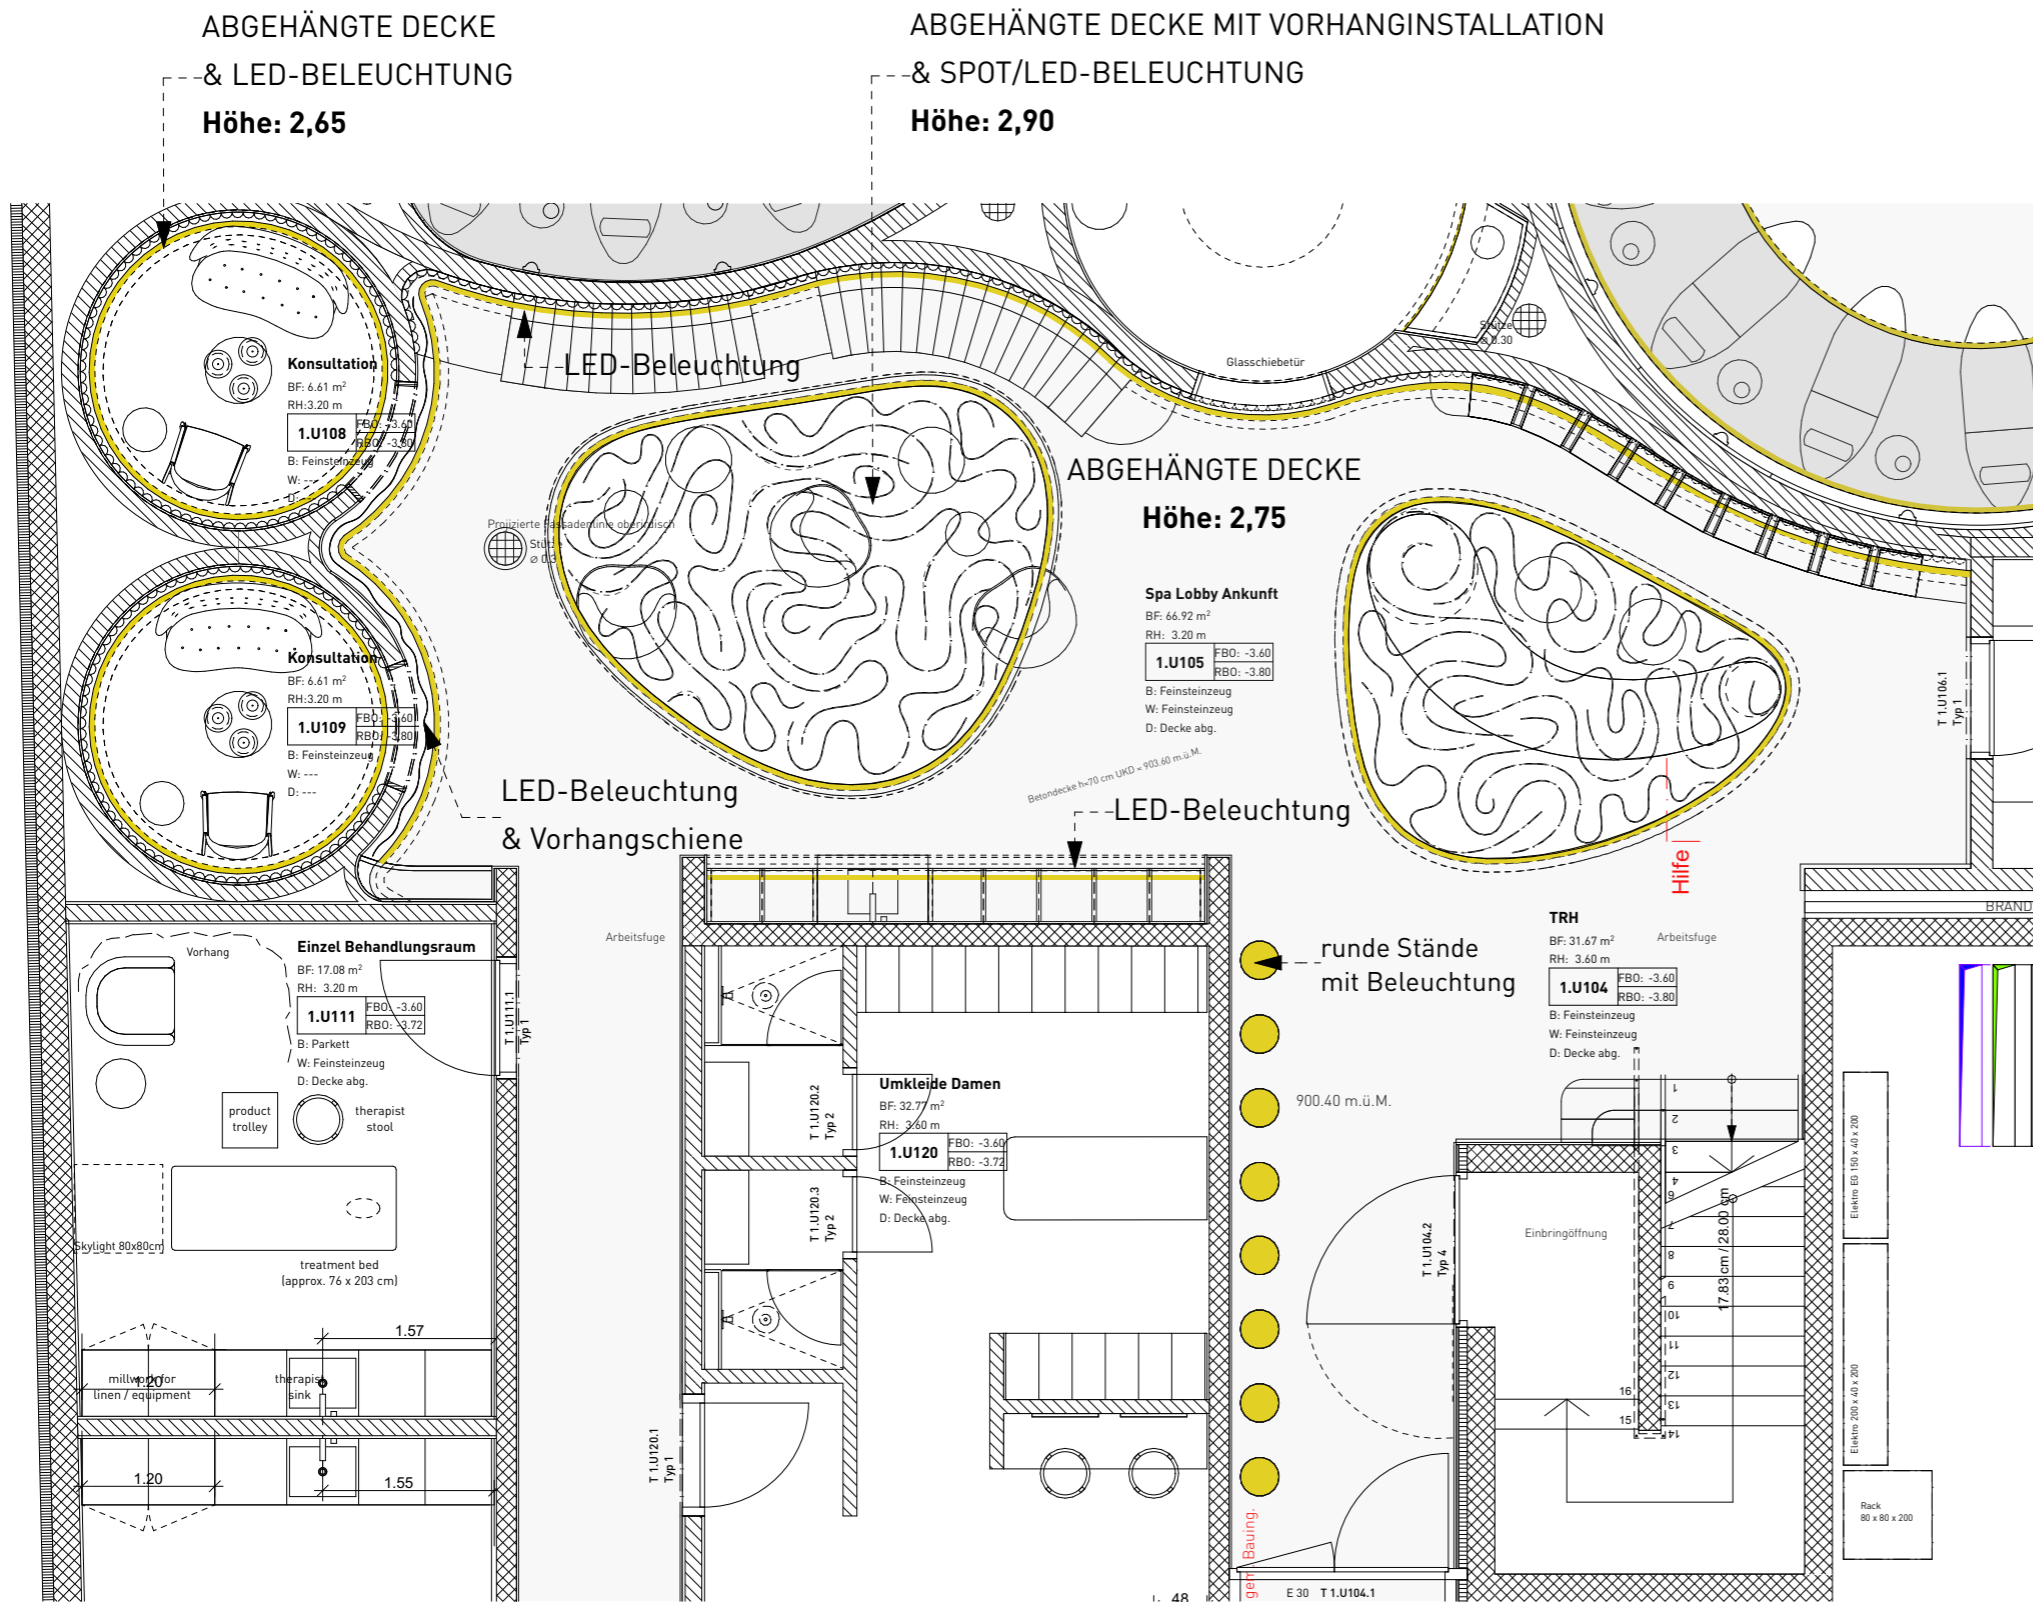

NATURHOLZ

WANDBEKLEIDUNG - SPA LOBBY - CANYON

SPEZIALPUTZ
hellbeige

HOLZLAMELLE
Halbkreisförmiger Querschnitt

FLIESEN IN STEINOPTIK
hellbeige

HOLZVERKLEIDUNG
Wandbekleidung & Tür

DECKENSPIEGEL & BELEUCHTUNG KONZEPT - SPA LOBBY - CANYON
 BEACHTEN SIE DEN BELEUCHTUNGSPLAN

GEBOGENE HÄNGEDECKE
 mit LED-Beleuchtung

VORHANGINSTALLATION
 Jakob Schlaepfer Vorhang - Quirell

LED-BELEUCHTUNG

ANSICHTEN / SCHNITTE - SPA LOBBY - CANYON

IN15 Schnitt - Spa Lobby 1:50
 EINBAU SCHRANK
 Retail, tester station