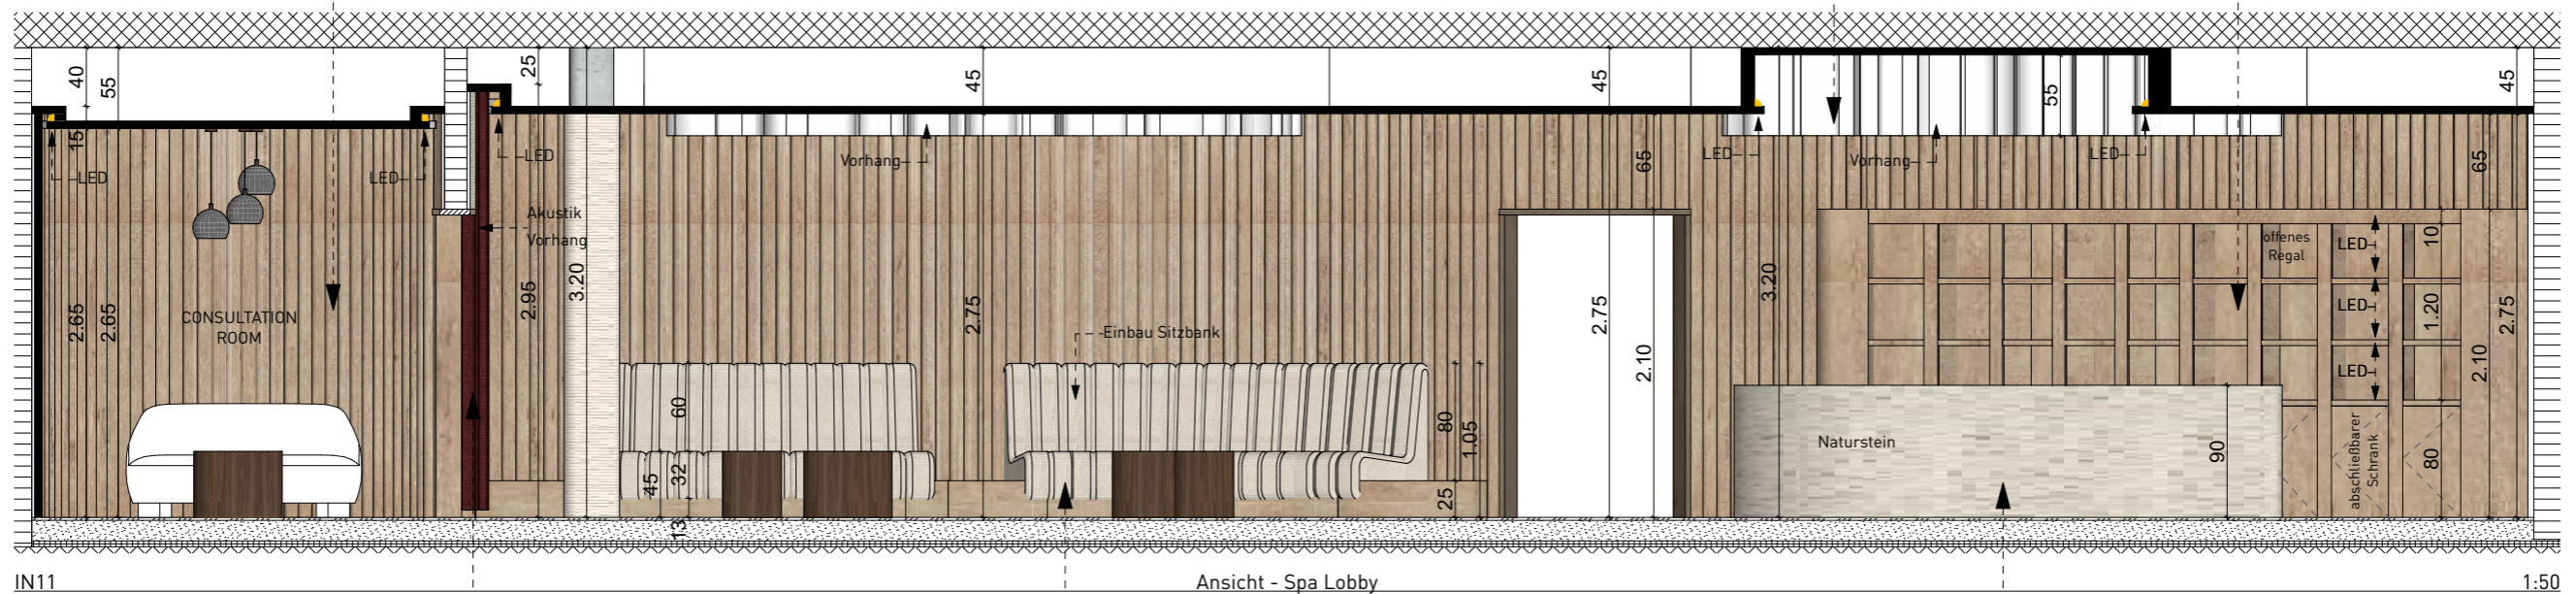

EINBAU SCHRANK
Merchandise

IN11 Ansicht - Spa Lobby 1:50
AKUSTIK VORHANG Jakob Schlaepfer
EINBAU SOFA mit Holzlamelle
REZEPTIONTISCH Naturstein