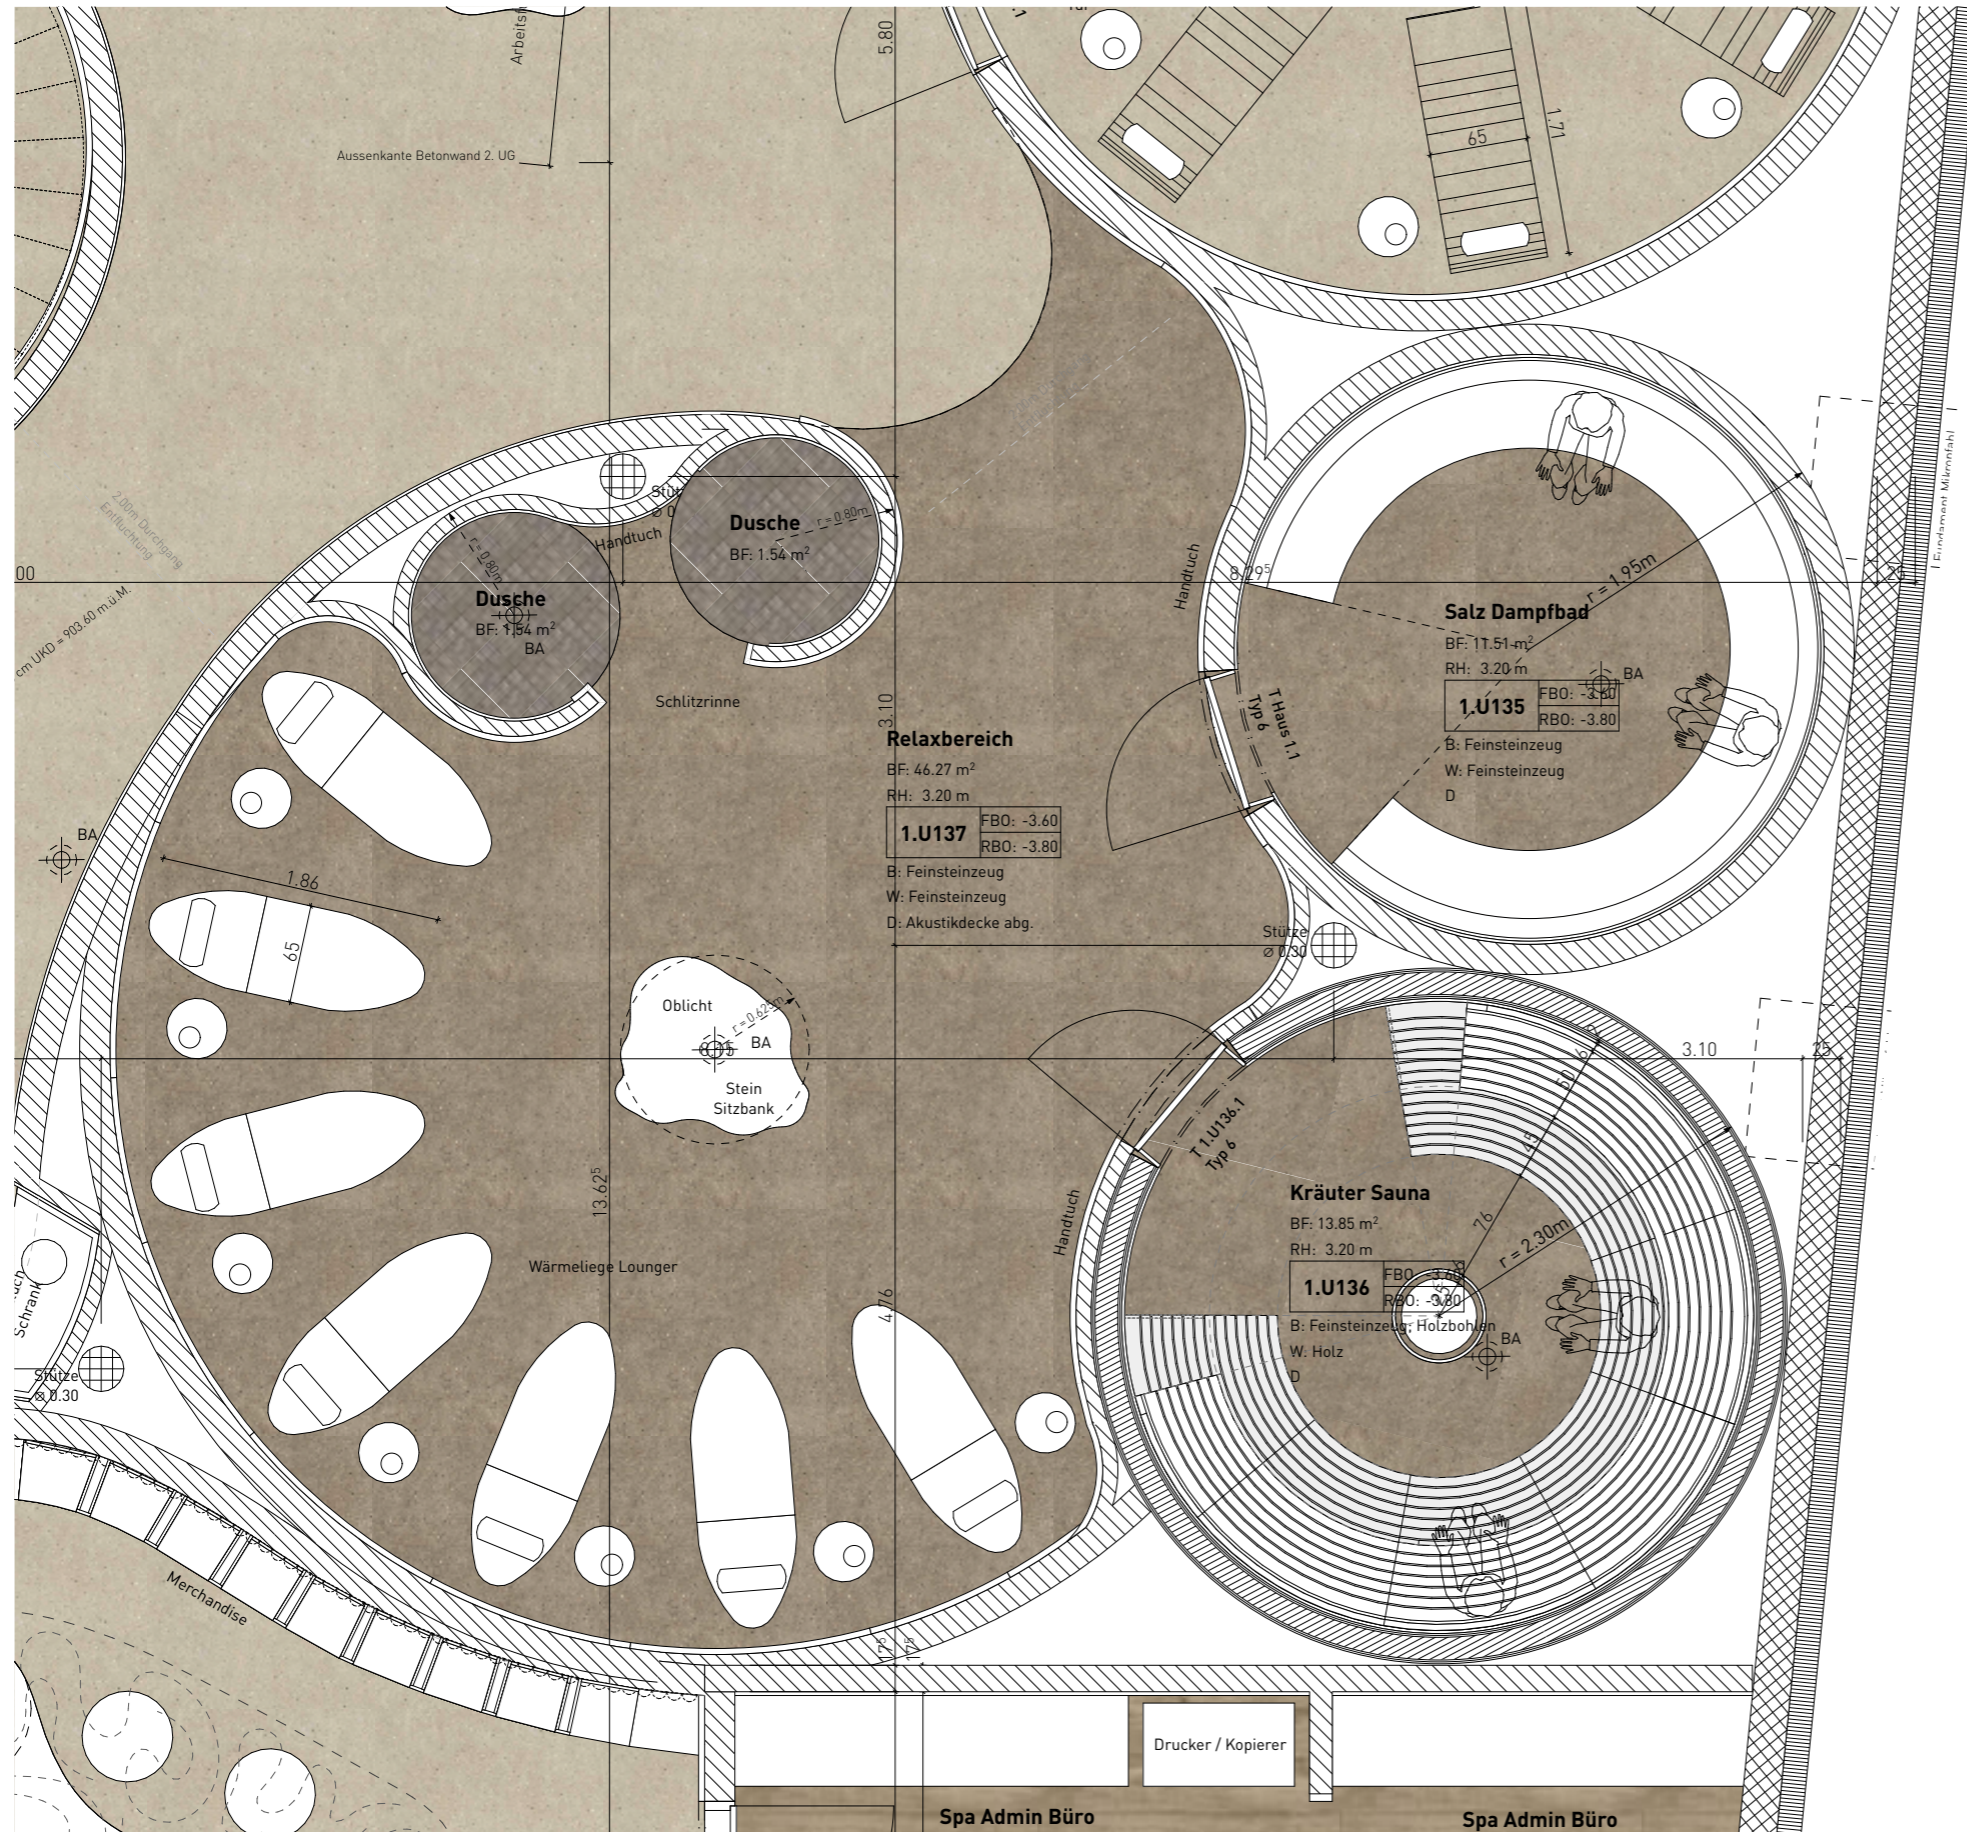

BODENBELAG KONZEPT - BERGZONE