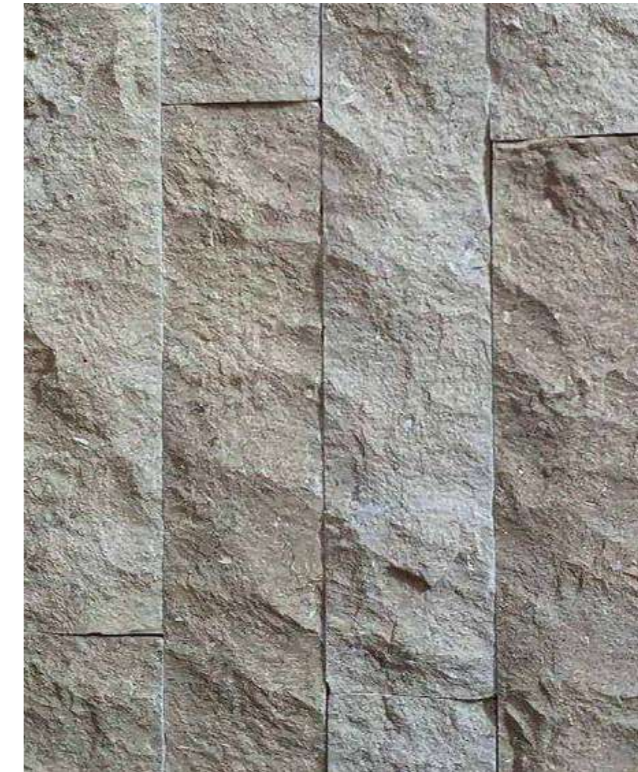

MOSAIKFLIESEN
Italgraniti - Silver Grain / Taupe

NATURHOLZ
dunkleres Naturholz

DECKENSPIEGEL & BELEUCHTUNG KONZEPT - BERGZONE

BEACHTEN SIE DEN BELEUCHTUNGSPLAN

GEBOGENE HÄNGEDECKE

mit LED-Beleuchtung

DAMPFBAD ABGEHÄNGTE DECKE: