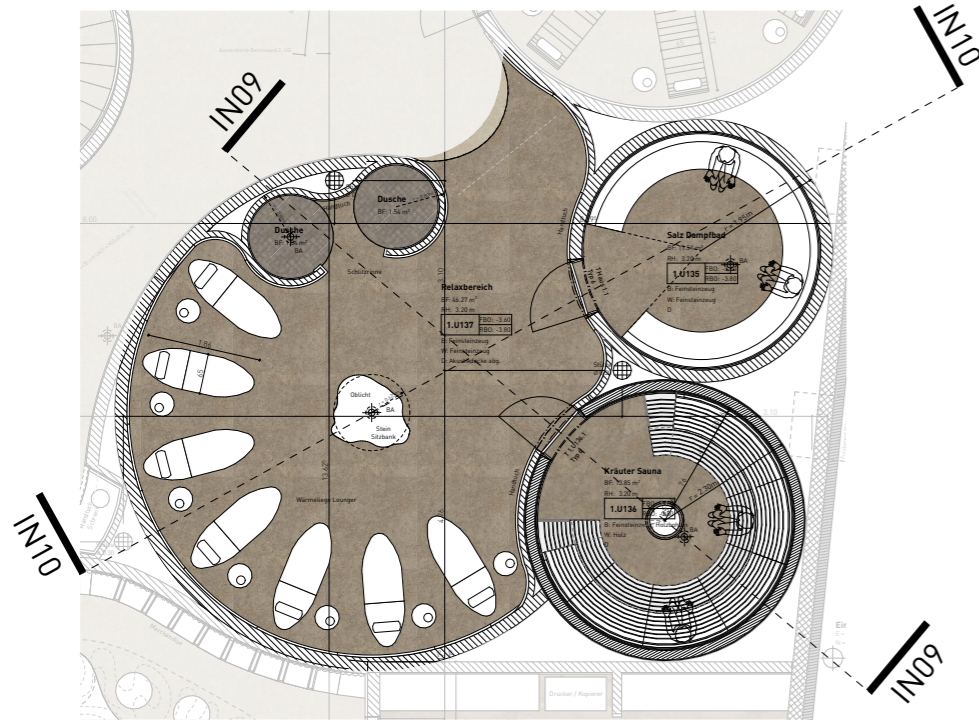

KLEINES SPOTLICHT (WIE STERNE)

SAUNA ABGEHÄNGTE DECKE:

MIT DUNKEL
HOLZVERKLEIDUNG

LED-BELEUCHTUNG

WANDLAMPE
Articolo lighting

ANSICHTEN / SCHNITTE - BERGZONE

ANSICHTEN / SCHNITTE - BERGZONE

MÖBEL KONZEPT - BERGZONE

TISCHLAMPE

Menuspace - Carrie Table lamp
portable, charging board
bronzed brass with leather, opal glass
d13,5 cm x h24,5 cm

479 taupe dunkel
taupe dark

WÄRMELIEGE

Sommerhuber, ceramics
65 x 186cm x H95cm / LH33-55cm