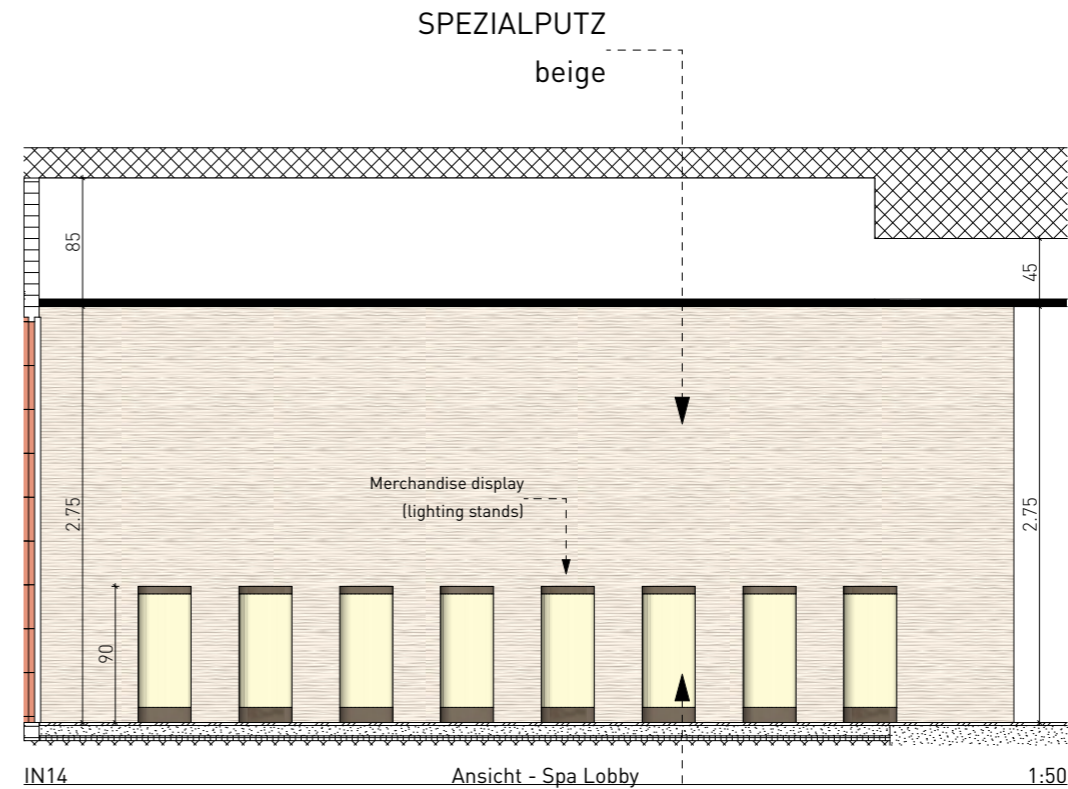

IN12 Schnitt - Spa Lobby 1:50
 ABGEHÄNGTE DECKE MIT VORHANGINSTALLATION & SPOT/LED-BELEUCHTUNG Jakob Schlaepfer
 AKUSTIK VORHANG Jakob Schlaepfer
 EINBAU SCHRANK Retail, tester station
 EINBAU SOFA mit Holzlamelle

KONSULTATION RAUM
 Holzlamelle

ABGEHÄNGTE DECKE MIT VORHANGINSTALLATION & SPOT/LED-BELEUCHTUNG (Jakob Schlaepfer)

EINBAU SCHRANK
 Merchandise

IN11 Ansicht - Spa Lobby 1:50
 AKUSTIK VORHANG Jakob Schlaepfer
 EINBAU SOFA mit Holzlamelle
 REZEPTIONTISCH Naturstein

ANSICHTEN / SCHNITTE - SPA LOBBY - CANYON

MERCHANDISE DISPLAY
runde Stände mit Beleuchtung

IN14

ABGEHÄNGTE DECKE MIT VORHANGINSTALLATION
& SPOT/LED-BELEUCHTUNG (Jakob Schlaepfer)

KONSULTATION RAUM
Holzlamelle