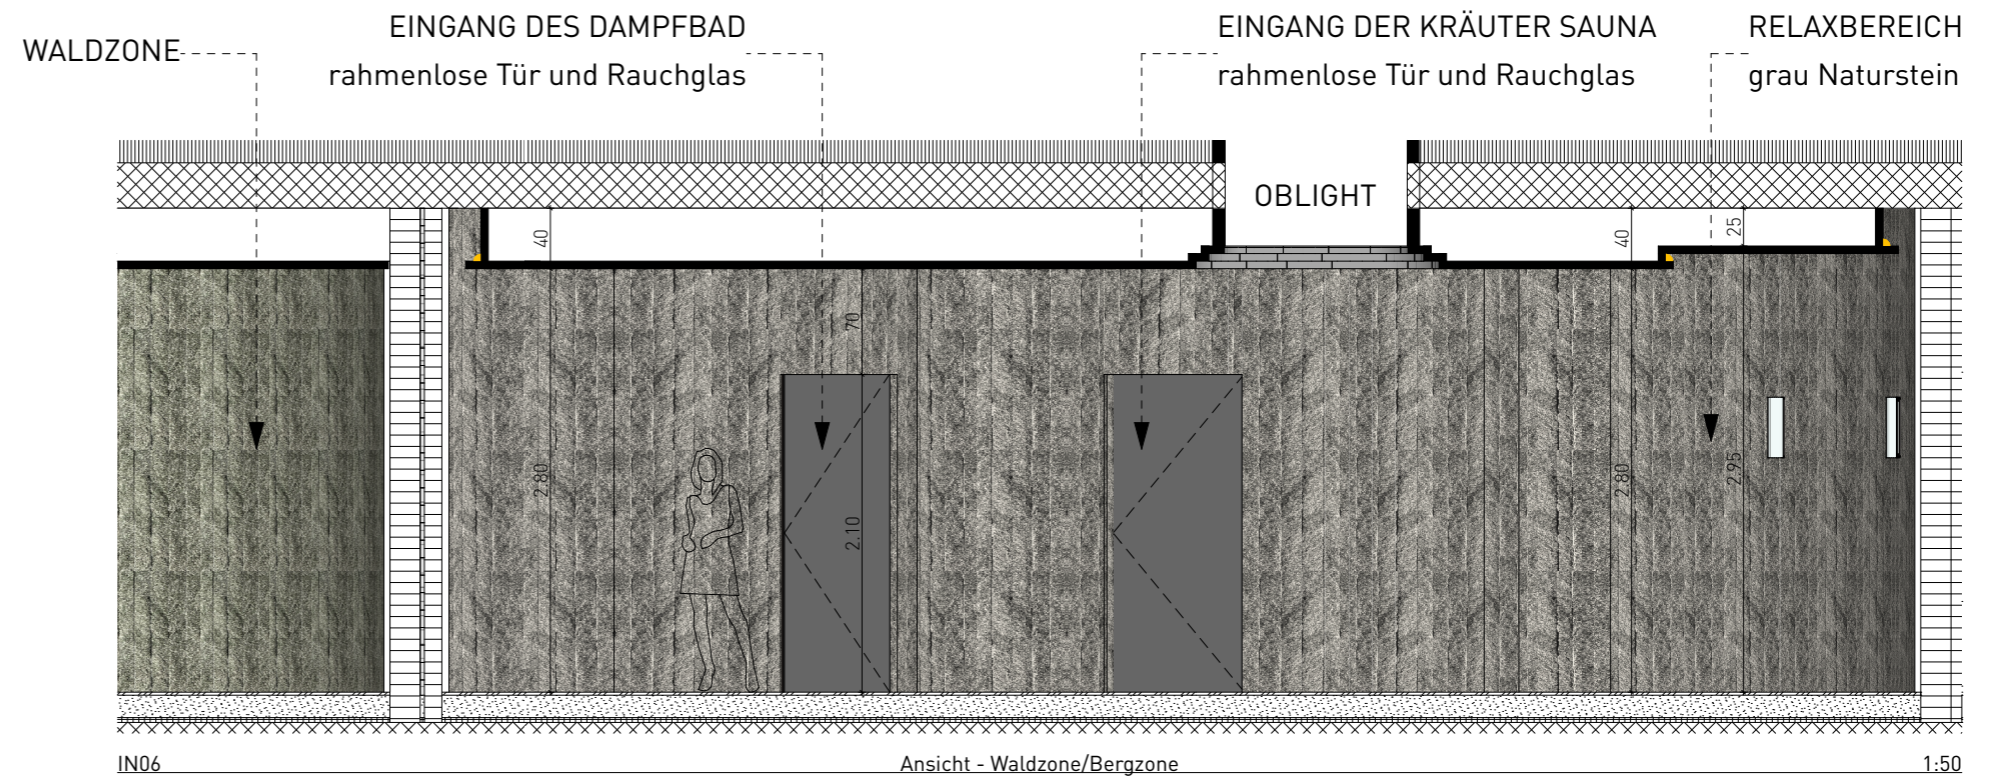

KLEINES SPOTLICHT (WIE STERNE)

SAUNA ABGEHÄNGTE DECKE:

MIT DUNKEL
HOLZVERKLEIDUNG

LED-BELEUCHTUNG

WANDLAMPE
Articolo lighting

ANSICHTEN / SCHNITTE - BERGZONE

ANSICHTEN / SCHNITTE - BERGZONE

MÖBEL KONZEPT - BERGZONE