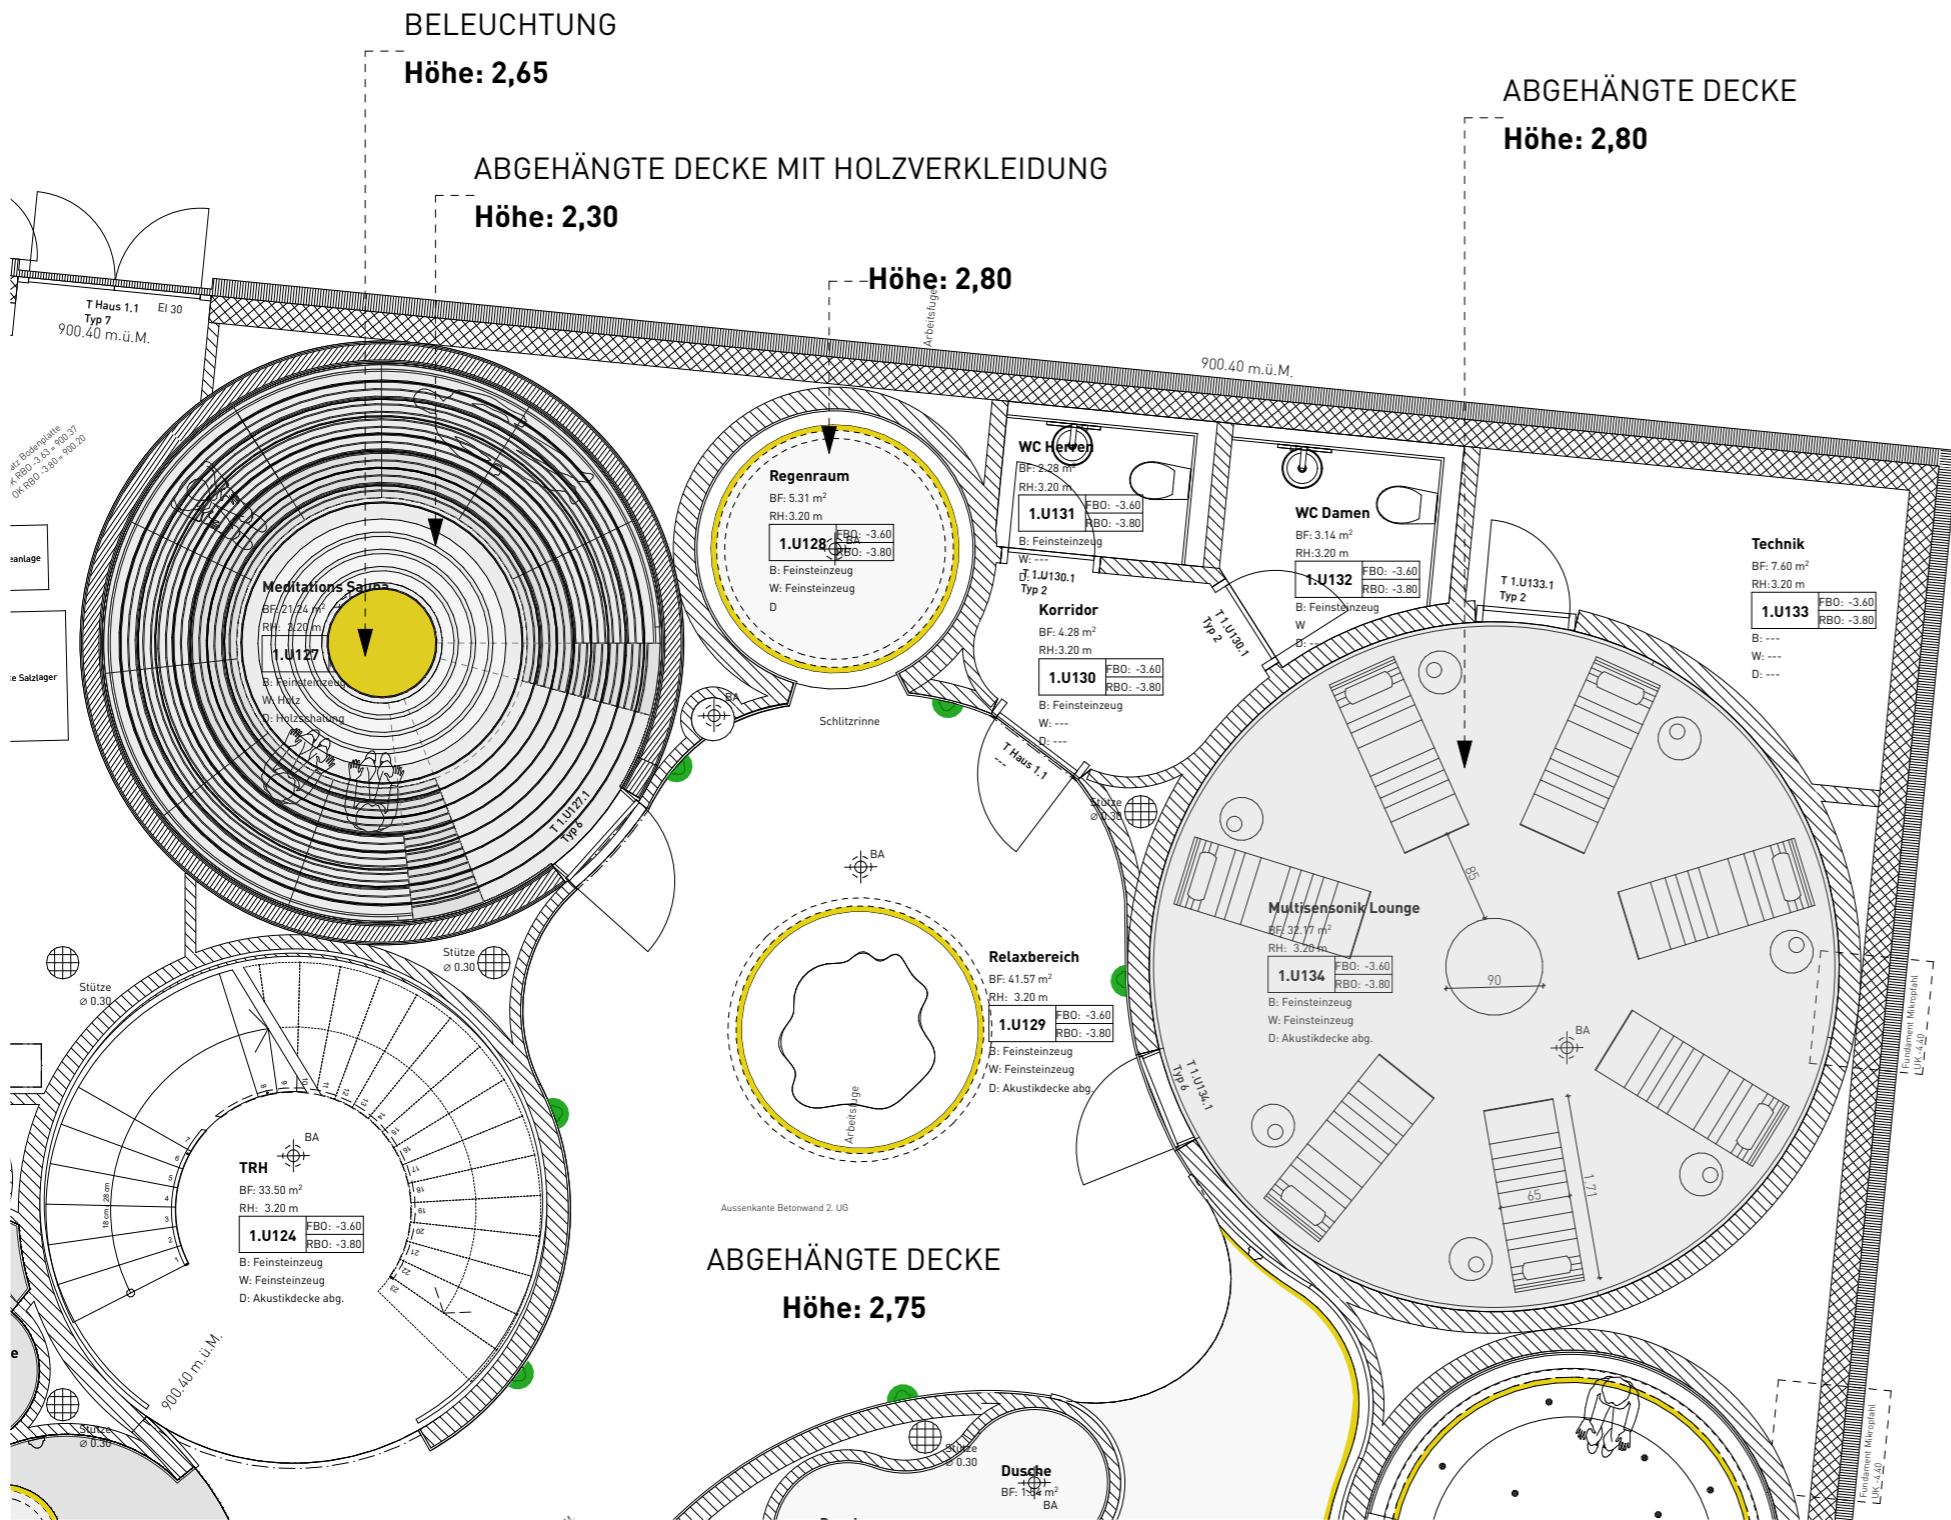

LEAF SHAPE MOSAIC TILES

MEDITATION SAUNA LOOK:
WOOD SURFACE / CIRCLE SHAPE

WOOD INSTALLATION:
RECYCLED OLD WOOD

LOUNGER

BODENBELAG KONZEPT - WALDZONE

ALLGEMEIN: FLIESEN IN STEINOPTIK

Italgraniti - Silver Grain / Beige

BEACHTEN SIE DEN BELEUCHTUNGSPLAN

GEBOGENE HÄNGEDECKE
mit LED-Beleuchtung

DREAM WAVE SYSTEM
BY THIN WATERS DESIGN

SAUNA ABGEHÄNGTE DECKE:
MIT HOLZVERKLEIDUNG

LED-BELEUCHTUNG

WANDLAMPE
Articolo lighting

ANSICHTEN / SCHNITTE - WALDZONE