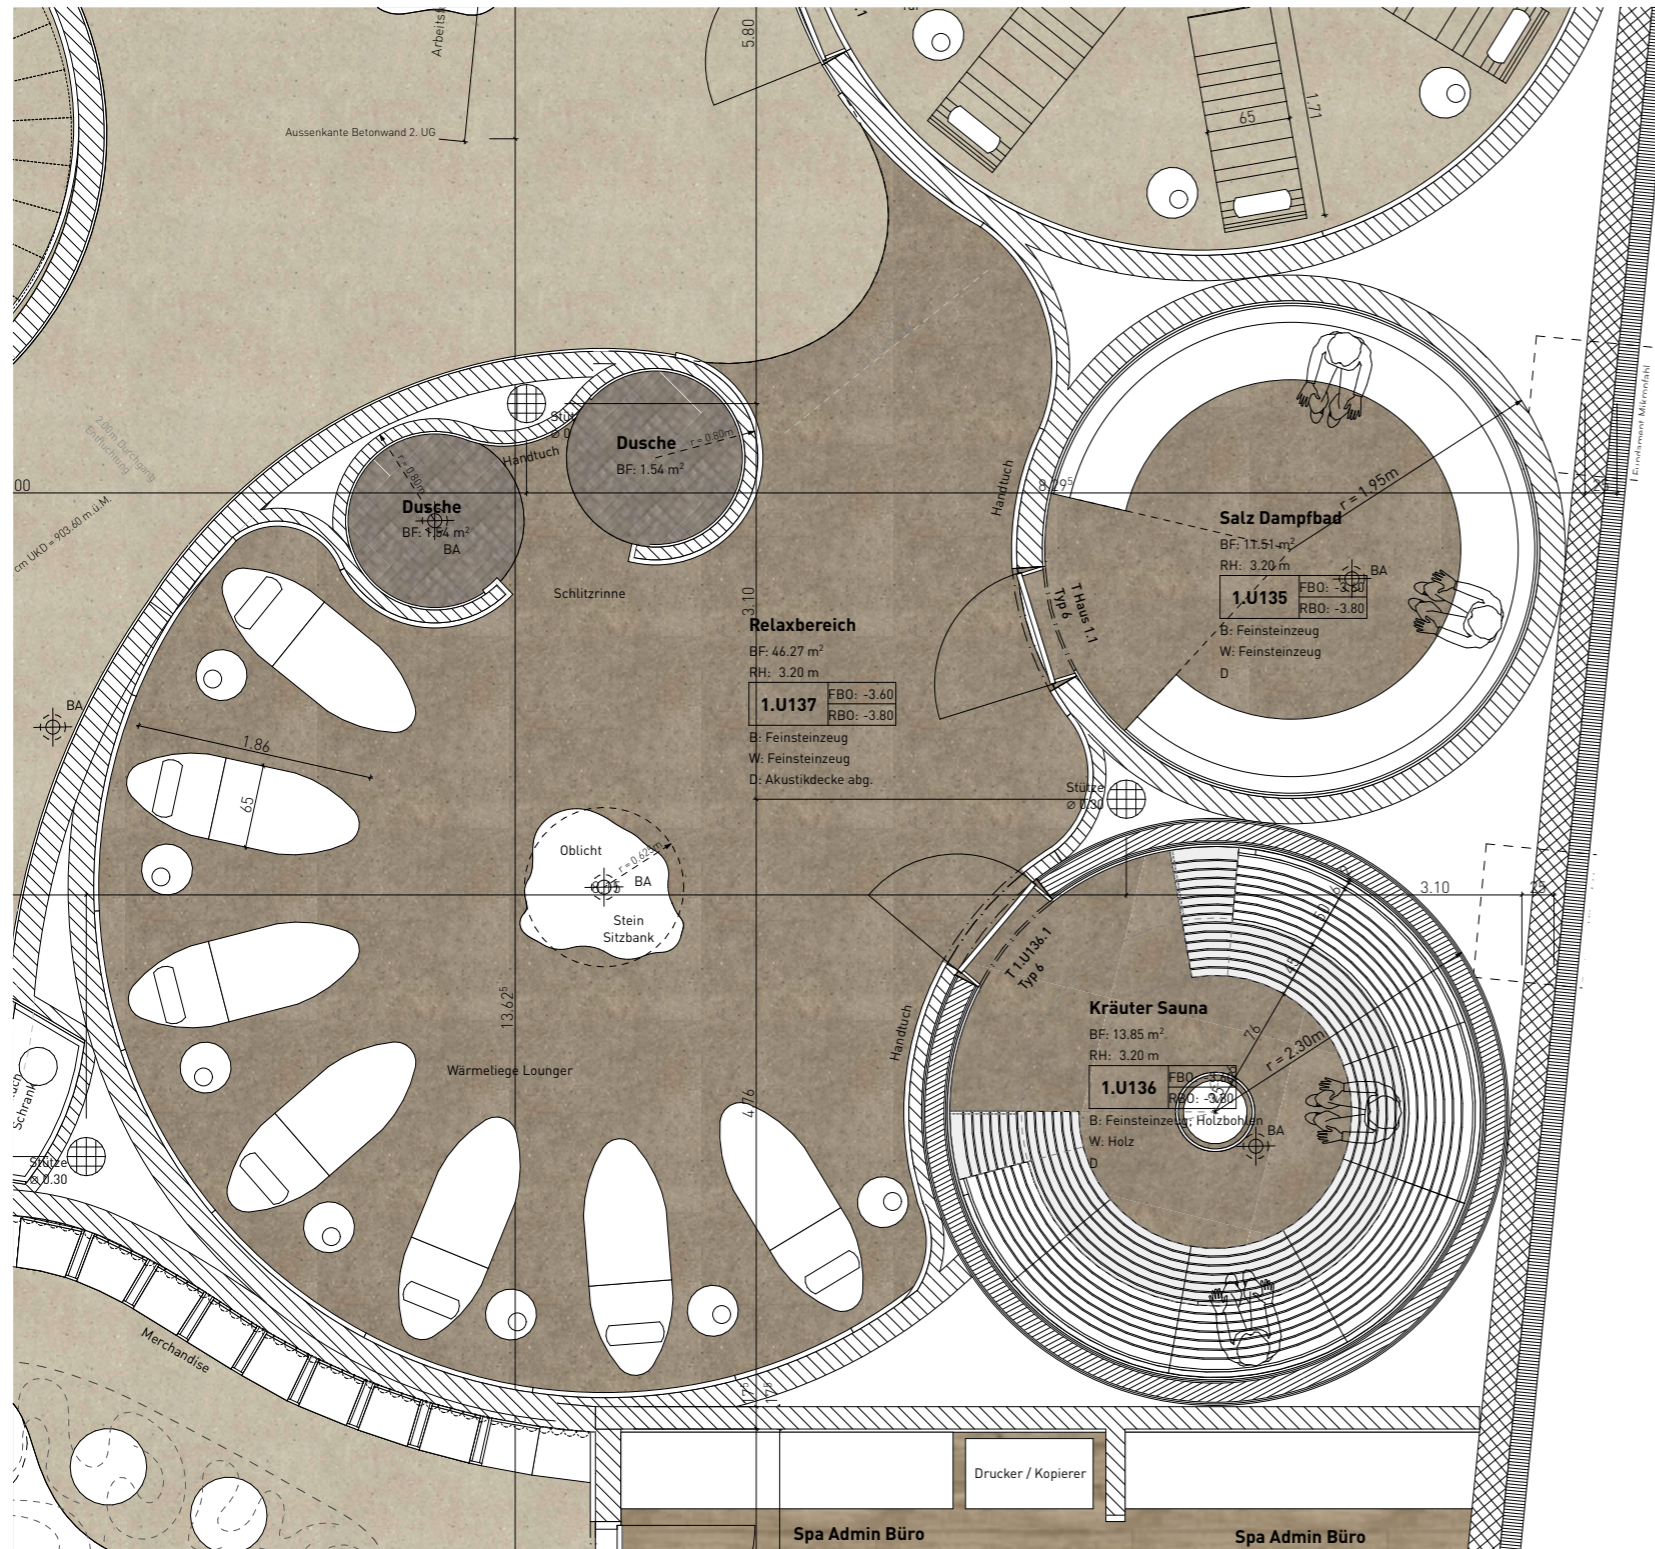

KLEINES SPOTLICHT (WIE STERNE)

SAUNA ABGEHÄNGTE DECKE:

MIT DUNKEL
HOLZVERKLEIDUNG

LED-BELEUCHTUNG

WANDLAMPE
Articolo lighting

ANSICHTEN / SCHNITTE - BERGZONE

ANSICHTEN / SCHNITTE - BERGZONE

MÖBEL KONZEPT - BERGZONE