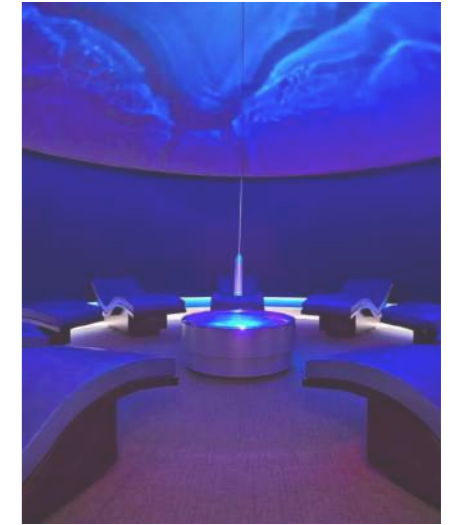

MULTISENSENORIK LOUNGE
grüner Naturstein

DREAM WAVE SYSTEM