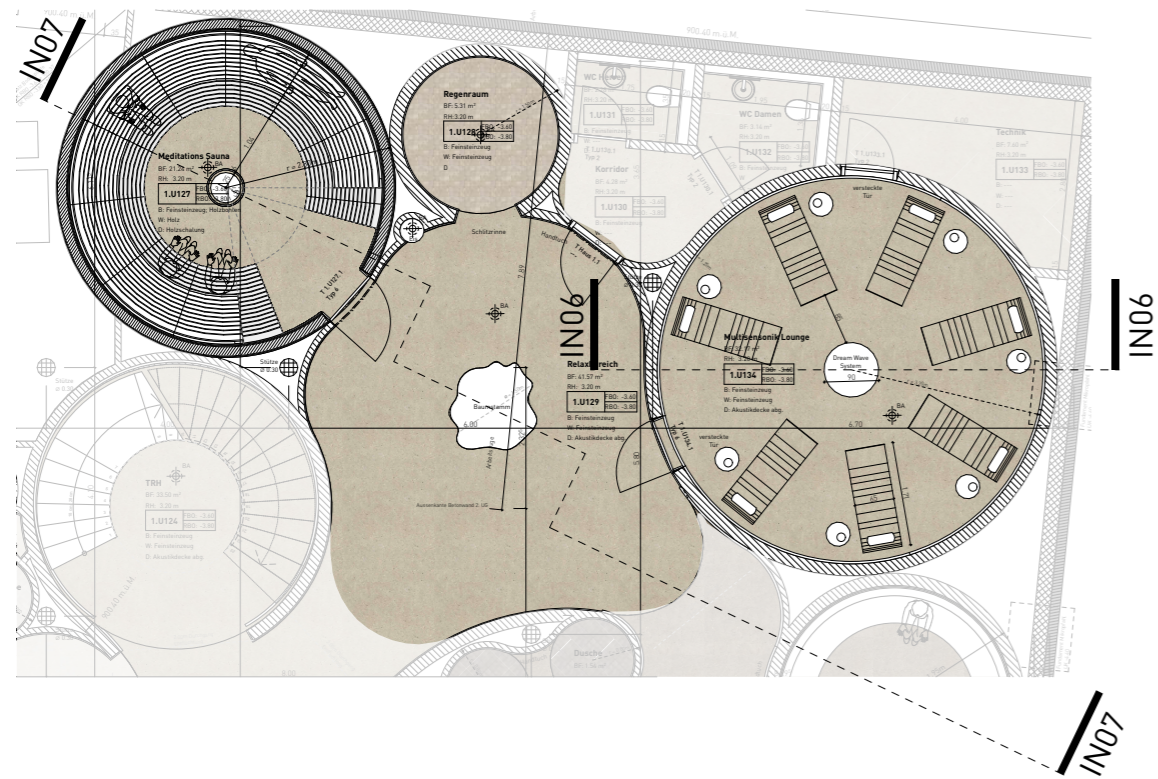

BEACHTEN SIE DEN BELEUCHTUNGSPLAN

GEBOGENE HÄNGEDECKE
mit LED-Beleuchtung

DREAM WAVE SYSTEM
BY THIN WATERS DESIGN

SAUNA ABGEHÄNGTE DECKE:
MIT HOLZVERKLEIDUNG

LED-BELEUCHTUNG

WANDLAMPE
Articolo lighting

ANSICHTEN / SCHNITTE - WALDZONE

SONNENLIEGE
 teak wood
 cushion

BEISTELLTISCH
 teak wood
 d40 cm x h45 cm

MOODBOARD - REISE IN DIE NATUR - BERGZONE

FUNKTIONEN

- Kräuter Sauna
- Salz Dampfbad
- Dusche
- Relaxbereich

INSPIRED BY MOUNTAIN, ROCK, WIND