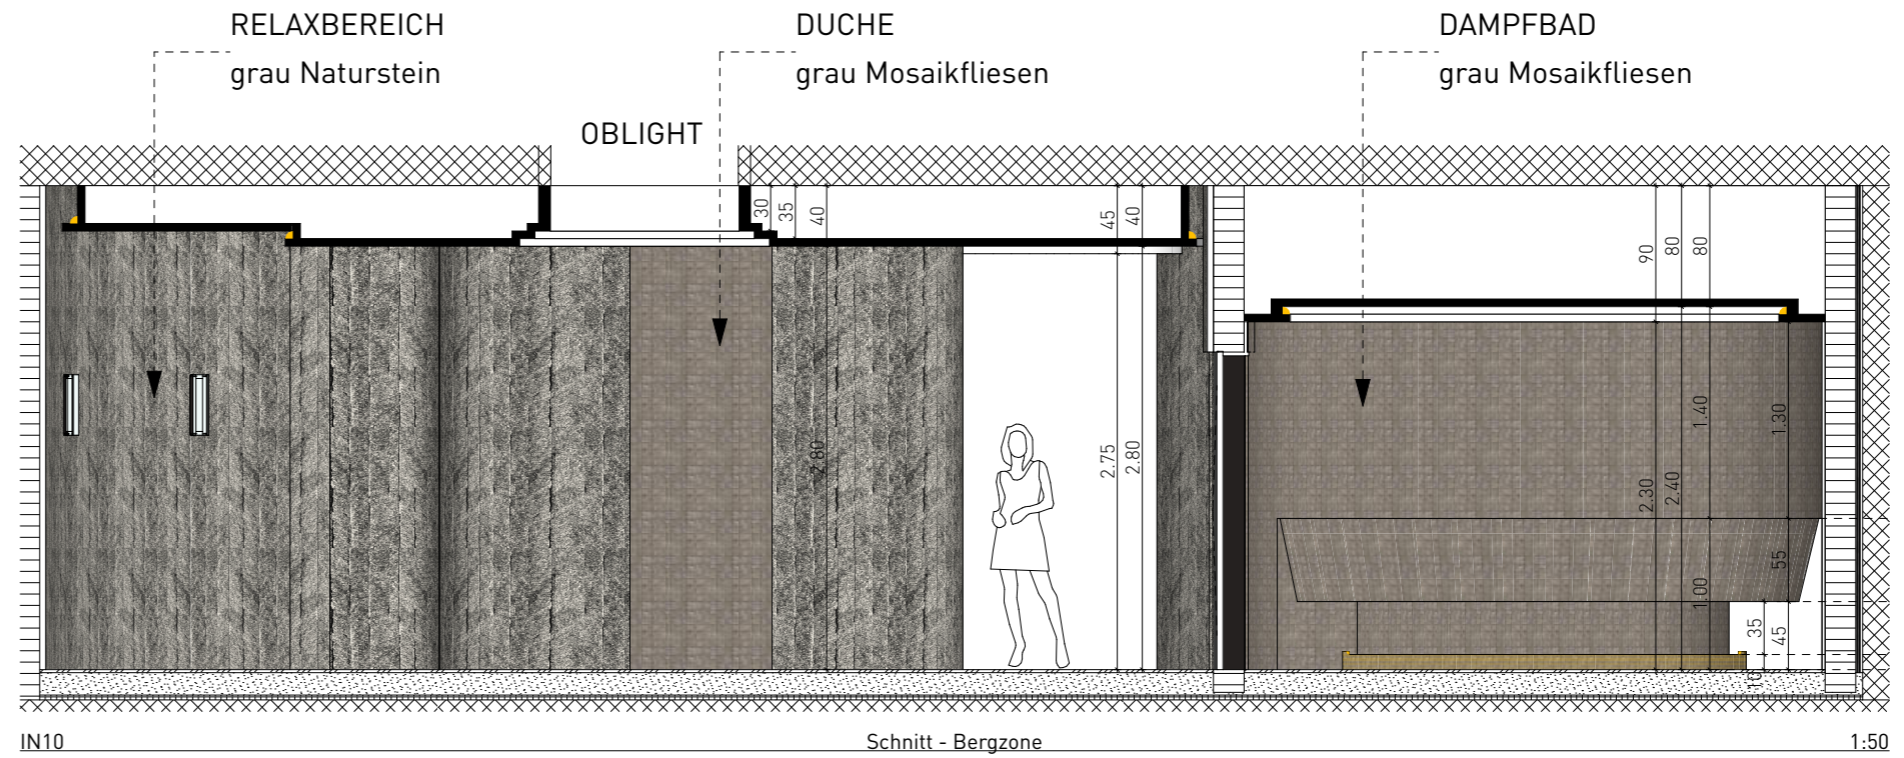

KLEINES SPOTLICHT (WIE STERNE)

SAUNA ABGEHÄNGTE DECKE:

MIT DUNKEL
HOLZVERKLEIDUNG

LED-BELEUCHTUNG

WANDLAMPE
Articolo lighting

ANSICHTEN / SCHNITTE - BERGZONE

ANSICHTEN / SCHNITTE - BERGZONE

MÖBEL KONZEPT - BERGZONE