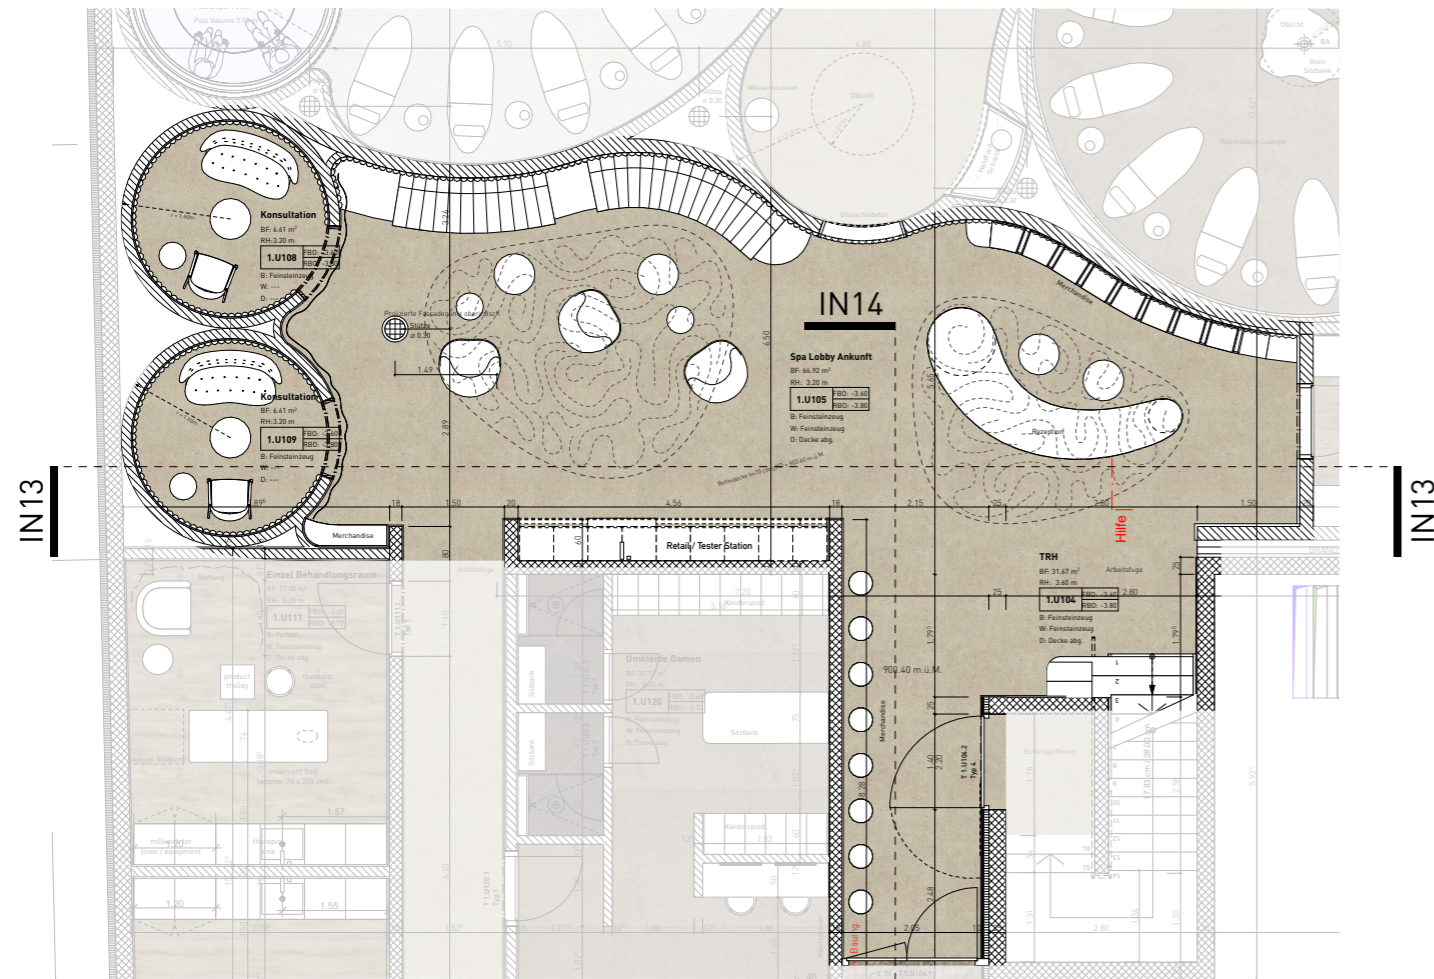

ABGEHÄNGTE DECKE MIT VORHANGINSTALLATION
& SPOT/LED-BELEUCHTUNG (Jakob Schlaepfer)

ANSICHTEN / SCHNITTE - SPA LOBBY - CANYON