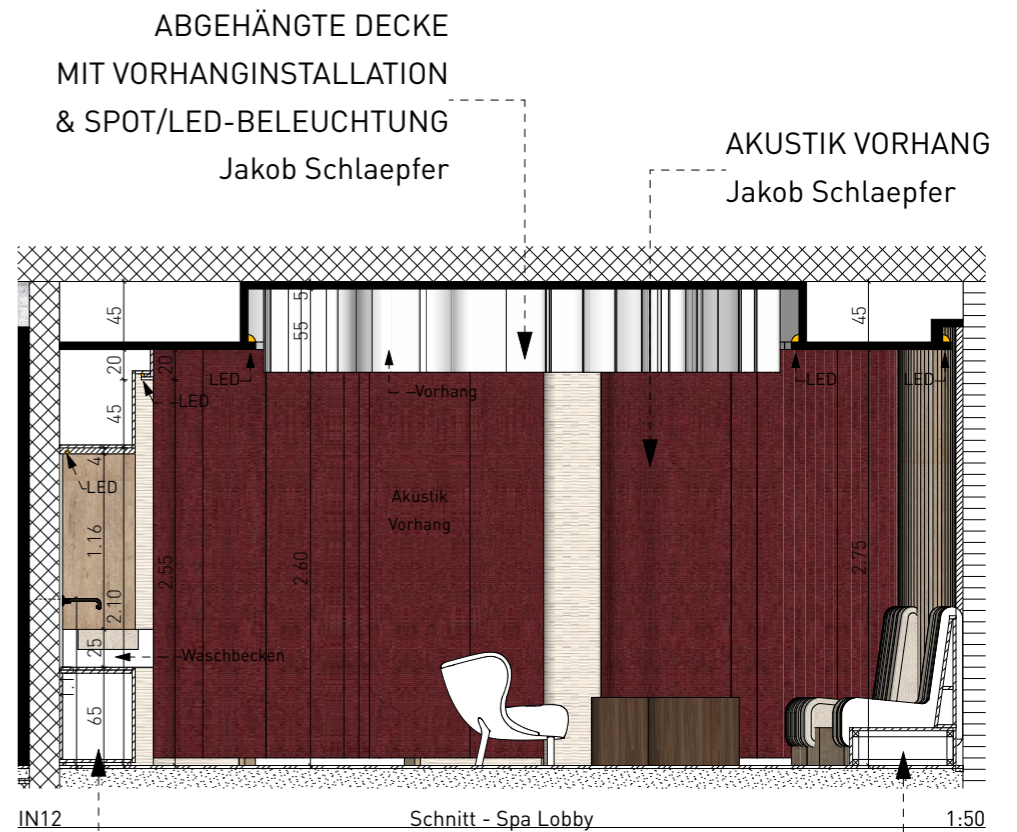

GEBOGENE HÄNGEDECKE
 mit LED-Beleuchtung

VORHANGINSTALLATION
 Jakob Schlaepfer Vorhang - Quirell

LED-BELEUCHTUNG

ANSICHTEN / SCHNITTE - SPA LOBBY - CANYON

IN15 Schnitt - Spa Lobby 1:50
 EINBAU SCHRANK
 Retail, tester station

IN12 Schnitt - Spa Lobby 1:50
 ABGEHÄNGTE DECKE MIT VORHANGINSTALLATION & SPOT/LED-BELEUCHTUNG Jakob Schlaepfer
 AKUSTIK VORHANG Jakob Schlaepfer
 EINBAU SCHRANK Retail, tester station
 EINBAU SOFA mit Holzlamelle