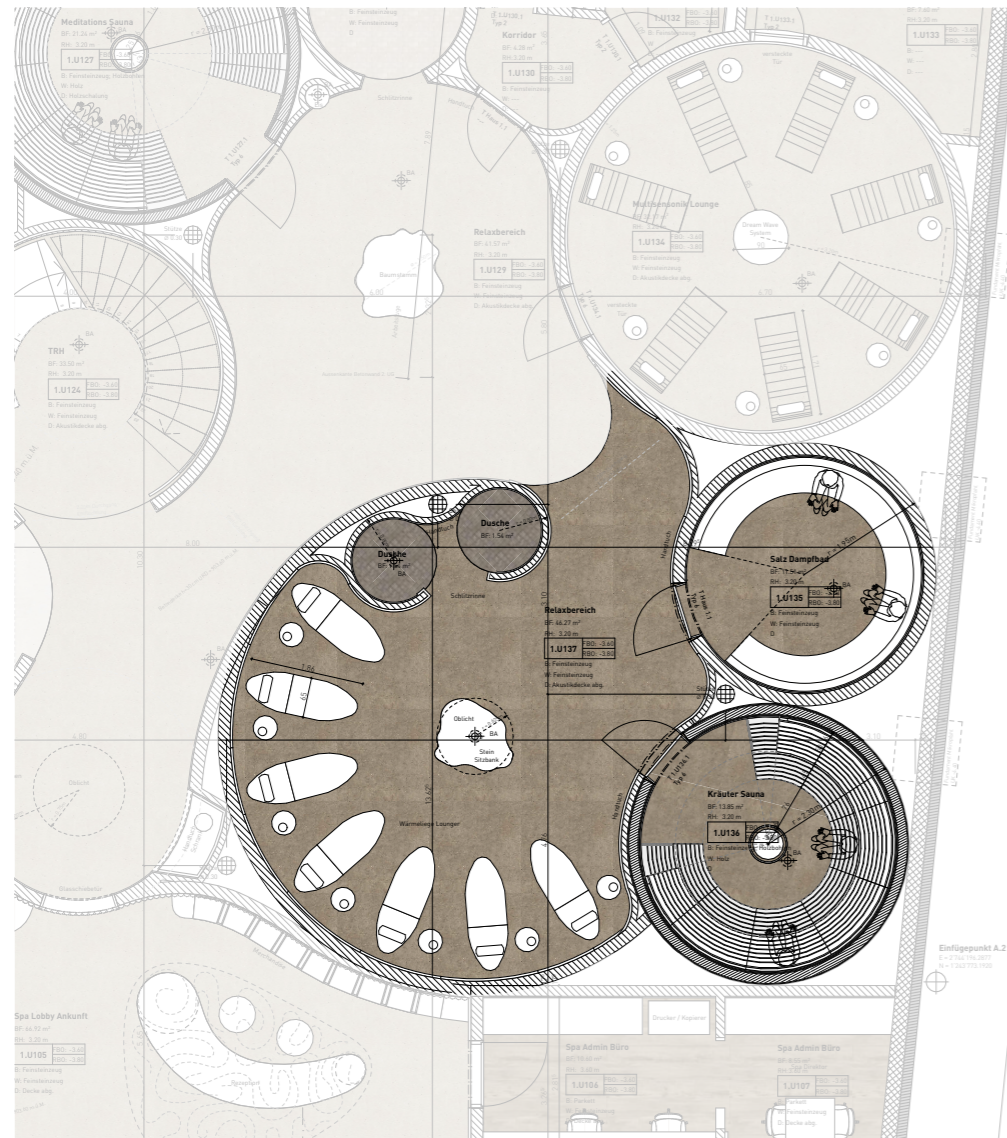

SONNENLIEGE
 teak wood
 cushion

BEISTELLTISCH
 teak wood
 d40 cm x h45 cm

MOODBOARD - REISE IN DIE NATUR - BERGZONE

FUNKTIONEN

- Kräuter Sauna
- Salz Dampfbad
- Dusche
- Relaxbereich

INSPIRED BY MOUNTAIN, ROCK, WIND