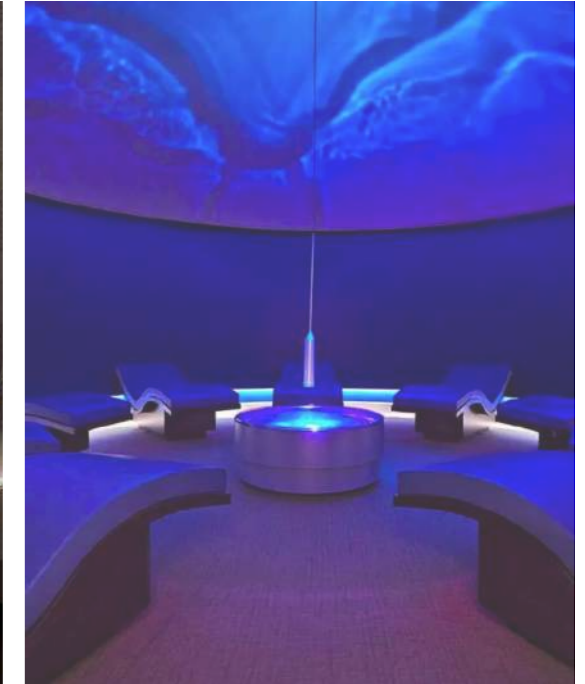

BEACHTEN SIE DEN BELEUCHTUNGSPLAN

GEBOGENE HÄNGEDECKE
mit LED-Beleuchtung

DREAM WAVE SYSTEM
BY THIN WATERS DESIGN

SAUNA ABGEHÄNGTE DECKE:
MIT HOLZVERKLEIDUNG

LED-BELEUCHTUNG

WANDLAMPE
Articolo lighting

ANSICHTEN / SCHNITTE - WALDZONE